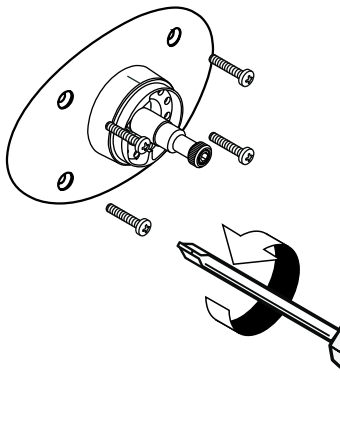

Pharo® Dampfdusche

Service

Rosette
escutcheon
21884000

PHARO®

1**2****3****4**

Montage in um-
gekehrter
Reihenfolge

Mounting will
happen in the
opposite order!

hansgrohe