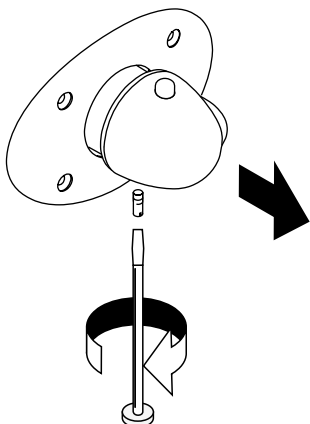

Pharo® Dampfdusche

Service

Rosette
escutcheon
21884000

PHARO®

1**2****3****4**

Montage in um-
gekehrter
Reihenfolge

Mounting will
happen in the
opposite order!

hansgrohe