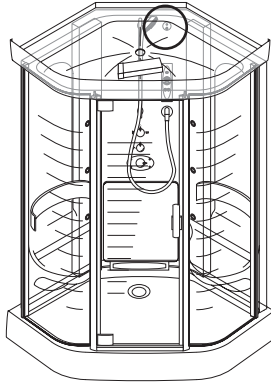

Pharo® Duschtempel

Service

Thermosensor
temperature sensor
96805000

PHARO®

DD610

DD630

DD650

hansgrohe