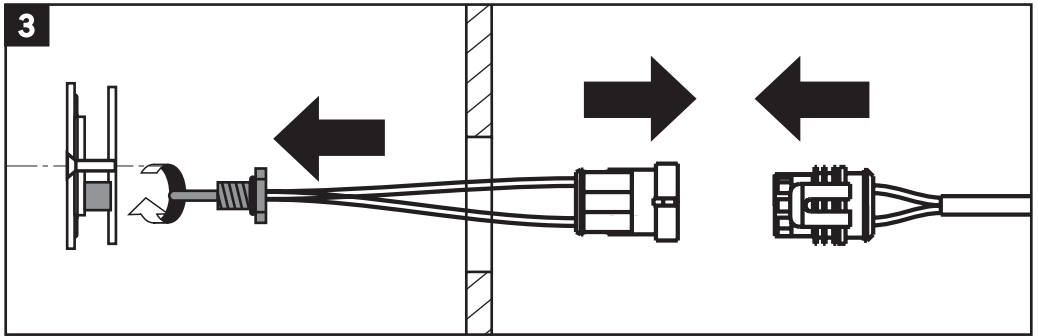

Pharo® Duschtempel

Service

Thermosensor
temperature sensor
96805000

PHARO®

DD610

DD630

DD650

hansgrohe