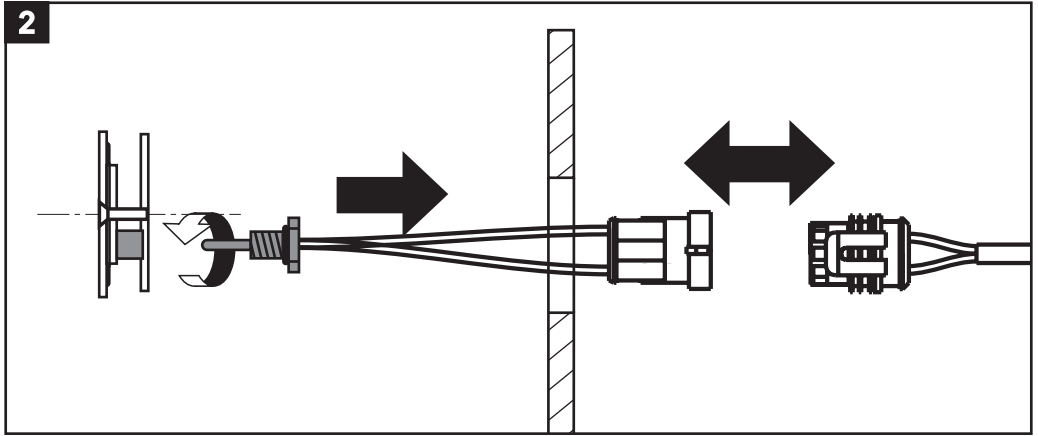

Pharo® Duschtempel

Service

Thermosensor
temperature sensor
96805000

PHARO®

DD610

DD630

DD650

hansgrohe