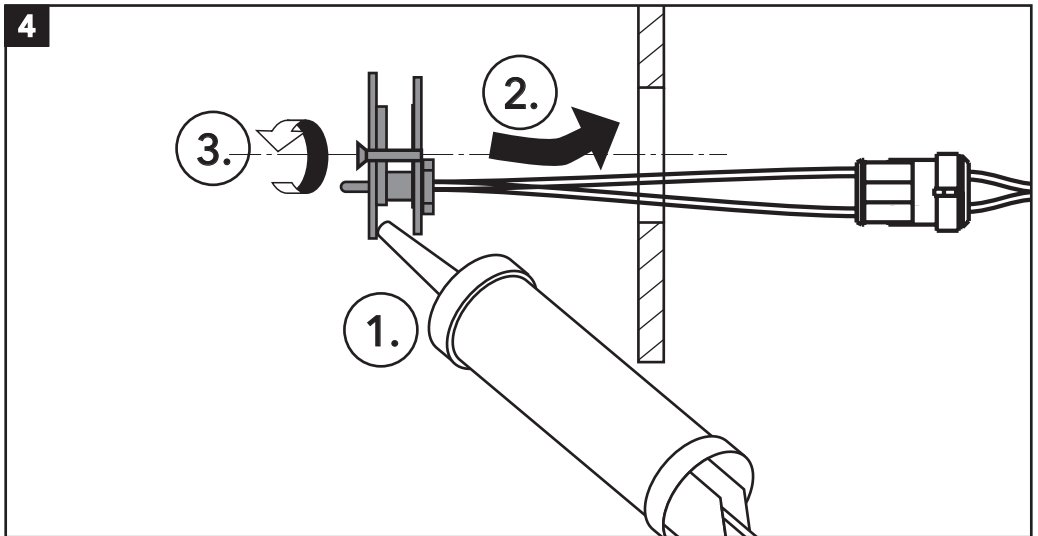

Pharo® Duschtempel

Service

Thermosensor
temperature sensor
96805000

PHARO®

DD610

DD630

DD650

hansgrohe