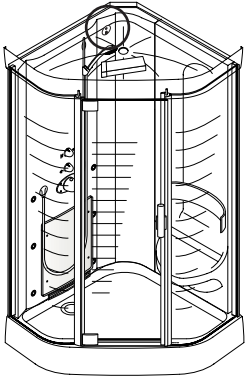

Pharo® Duschtempel

Service

Thermosensor
temperature sensor
96805000

PHARO®

DD610

DD630

DD650

hansgrohe