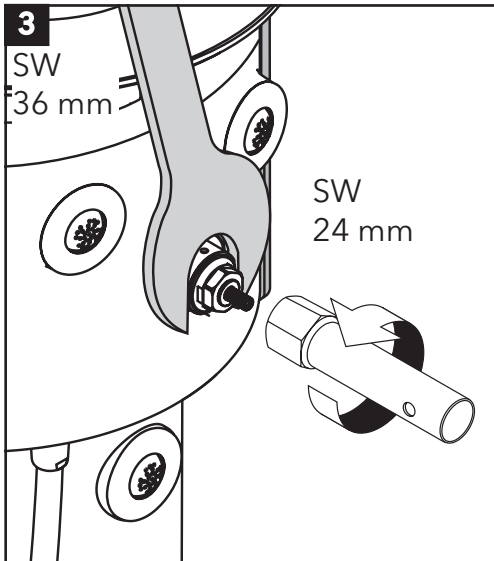

Pharo® Duschpaneel

Service

Temperaturregeleinheit
thermostatic cartridge
96903000

PHARO®

hansgrohe

Hansgrohe · Auestraße 5 · 9 · D-77761 Schiltach · Telefon +49 (0) 78 36/51-1282 · Telefax +49 (0) 7836/511440
E-Mail: info@hansgrohe.com · Internet: www.hansgrohe.com