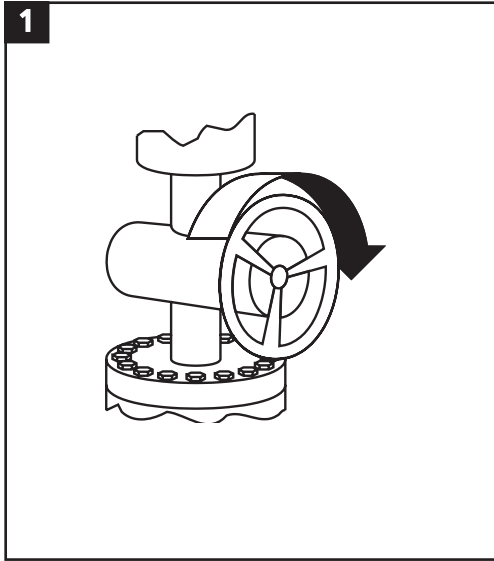

Pharo® Duschpaneel

Service

Temperaturregeleinheit
thermostatic cartridge
96903000

PHARO®

hansgrohe

Hansgrohe · Auestraße 5 · 9 · D-77761 Schiltach · Telefon +49 (0) 78 36/51-1282 · Telefax +49 (0) 7836/511440
E-Mail: info@hansgrohe.com · Internet: www.hansgrohe.com