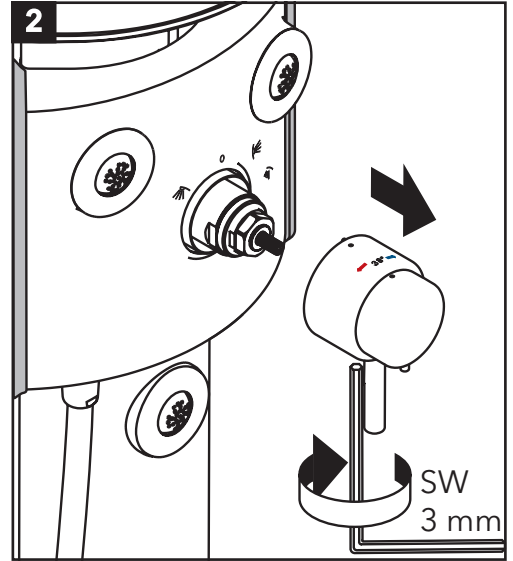

Pharo® Duschpaneel

Service

Temperaturregeleinheit
thermostatic cartridge
96903000

PHARO®

hansgrohe

Hansgrohe · Auestraße 5 · 9 · D-77761 Schiltach · Telefon +49 (0) 78 36/51-1282 · Telefax +49 (0) 7836/511440
E-Mail: info@hansgrohe.com · Internet: www.hansgrohe.com