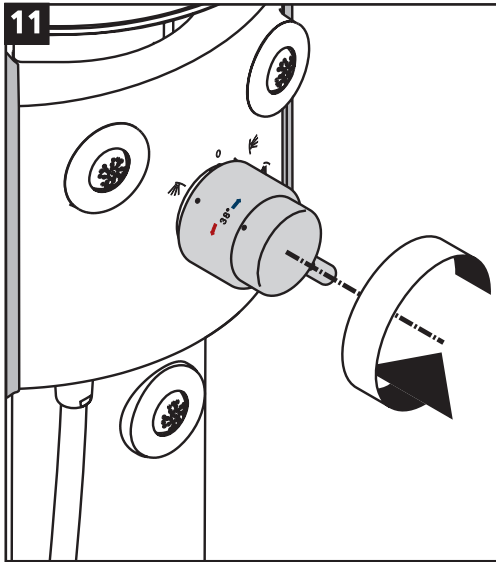

Pharo® Duschpaneel

Service

Temperaturregeleinheit
thermostatic cartridge
96903000

PHARO®

hansgrohe

Hansgrohe · Auestraße 5 · 9 · D-77761 Schiltach · Telefon +49 (0) 78 36/51-1282 · Telefax +49 (0) 7836/511440
E-Mail: info@hansgrohe.com · Internet: www.hansgrohe.com