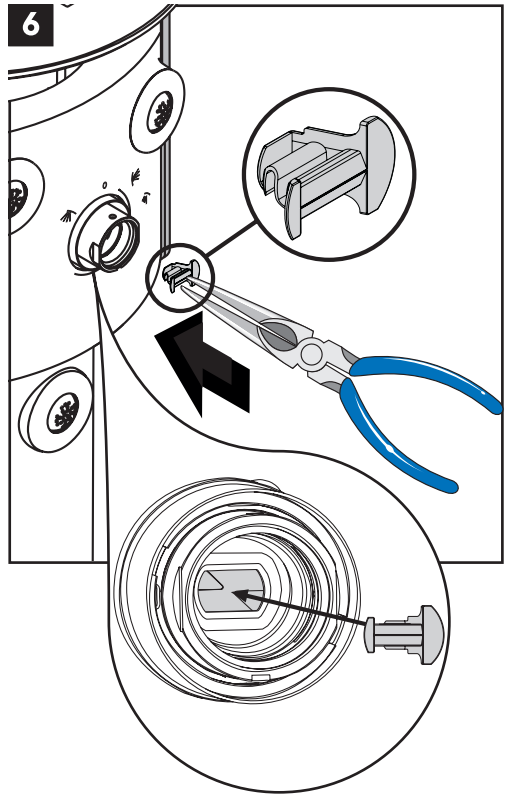

Pharo® Duschpaneel

Service

Temperaturregeleinheit
thermostatic cartridge
96903000

PHARO®

hansgrohe

Hansgrohe · Auestraße 5 · 9 · D-77761 Schiltach · Telefon +49 (0) 78 36/51-1282 · Telefax +49 (0) 7836/511440
E-Mail: info@hansgrohe.com · Internet: www.hansgrohe.com