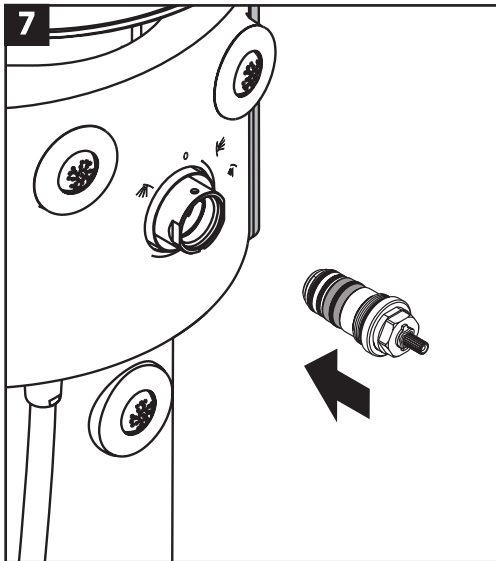

Pharo® Duschpaneel

Service

Temperaturregeleinheit
thermostatic cartridge
96903000

PHARO®

hansgrohe

Hansgrohe · Auestraße 5 · 9 · D-77761 Schiltach · Telefon +49 (0) 78 36/51-1282 · Telefax +49 (0) 7836/511440
E-Mail: info@hansgrohe.com · Internet: www.hansgrohe.com