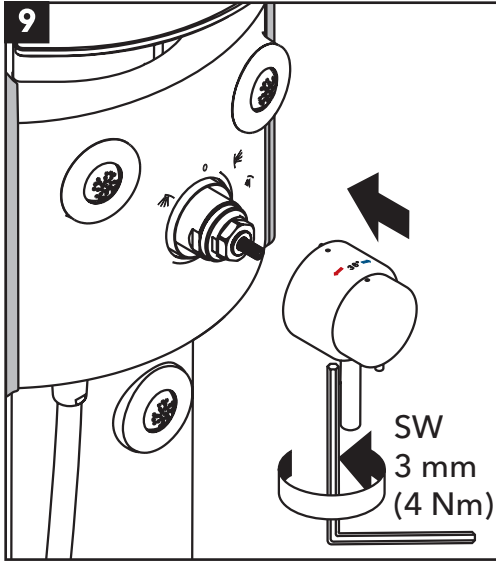

Pharo® Duschpaneel

Service

Temperaturregeleinheit
thermostatic cartridge
96903000

PHARO®

hansgrohe

Hansgrohe · Auestraße 5 · 9 · D-77761 Schiltach · Telefon +49 (0) 78 36/51-1282 · Telefax +49 (0) 7836/511440
E-Mail: info@hansgrohe.com · Internet: www.hansgrohe.com