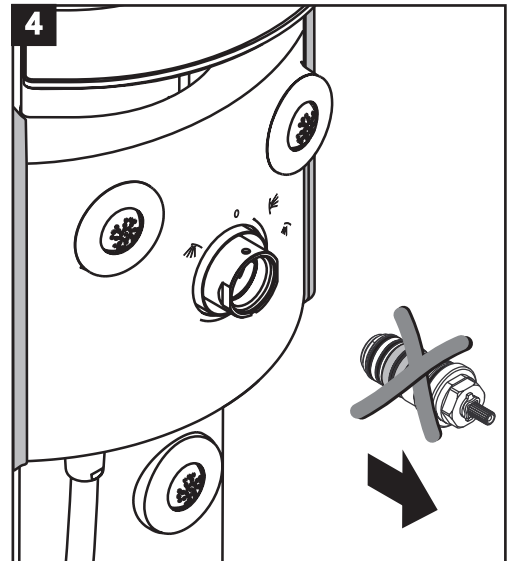

Pharo® Duschpaneel

Service

Temperaturregeleinheit
thermostatic cartridge
96903000

PHARO®

hansgrohe

Hansgrohe · Auestraße 5 · 9 · D-77761 Schiltach · Telefon +49 (0) 78 36/51-1282 · Telefax +49 (0) 7836/511440
E-Mail: info@hansgrohe.com · Internet: www.hansgrohe.com