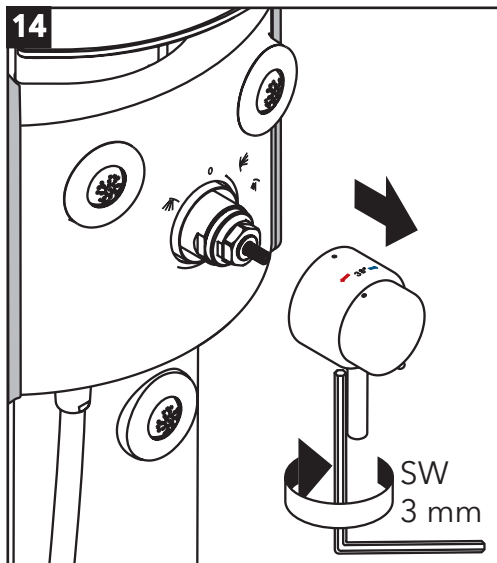

Pharo® Duschpaneel

Service

Temperaturregeleinheit
thermostatic cartridge
96903000

PHARO®

hansgrohe

Hansgrohe · Auestraße 5 · 9 · D-77761 Schiltach · Telefon +49 (0) 78 36/51-1282 · Telefax +49 (0) 7836/511440
E-Mail: info@hansgrohe.com · Internet: www.hansgrohe.com