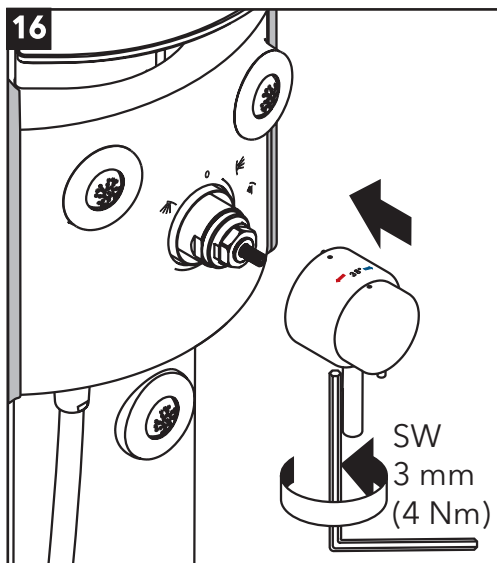

Pharo® Duschpaneel

Service

Temperaturregeleinheit
thermostatic cartridge
96903000

PHARO®

hansgrohe

Hansgrohe · Auestraße 5 · 9 · D-77761 Schiltach · Telefon +49 (0) 78 36/51-1282 · Telefax +49 (0) 7836/511440
E-Mail: info@hansgrohe.com · Internet: www.hansgrohe.com