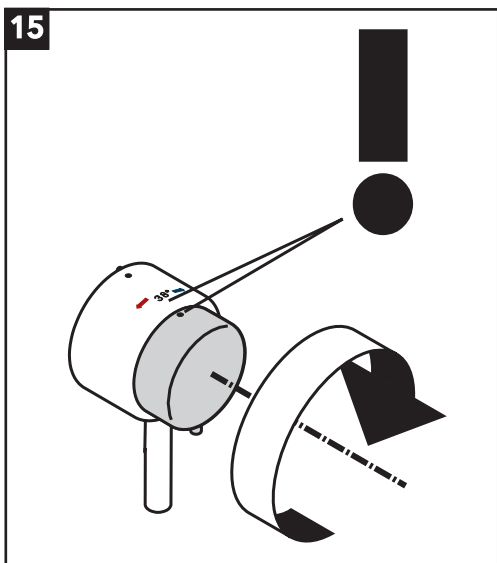

Pharo® Duschpaneel

Service

Temperaturregeleinheit
thermostatic cartridge
96903000

PHARO®

hansgrohe

Hansgrohe · Auestraße 5 · 9 · D-77761 Schiltach · Telefon +49 (0) 78 36/51-1282 · Telefax +49 (0) 7836/511440
E-Mail: info@hansgrohe.com · Internet: www.hansgrohe.com