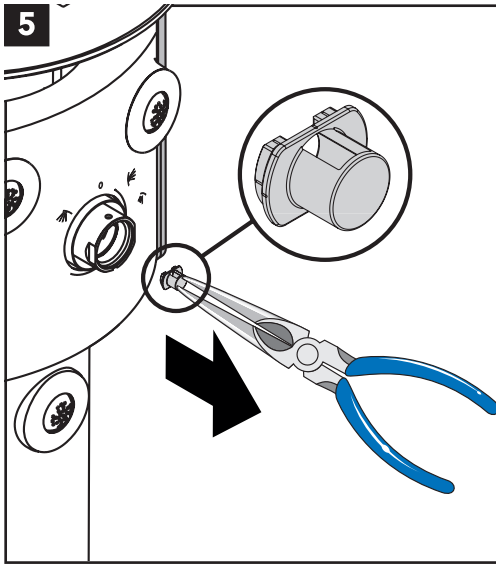

Pharo® Duschpaneel

Service

Temperaturregeleinheit
thermostatic cartridge
96903000

PHARO®

hansgrohe

Hansgrohe · Auestraße 5 · 9 · D-77761 Schiltach · Telefon +49 (0) 78 36/51-1282 · Telefax +49 (0) 7836/511440
E-Mail: info@hansgrohe.com · Internet: www.hansgrohe.com