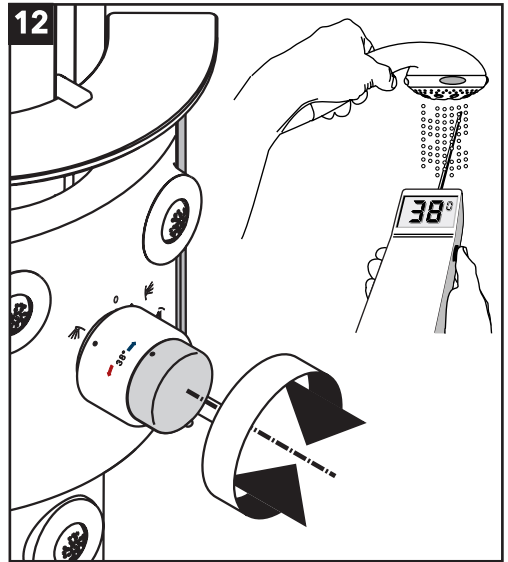

Pharo® Duschpaneel

Service

Temperaturregeleinheit
thermostatic cartridge
96903000

PHARO®

hansgrohe

Hansgrohe · Auestraße 5 · 9 · D-77761 Schiltach · Telefon +49 (0) 78 36/51-1282 · Telefax +49 (0) 7836/511440
E-Mail: info@hansgrohe.com · Internet: www.hansgrohe.com