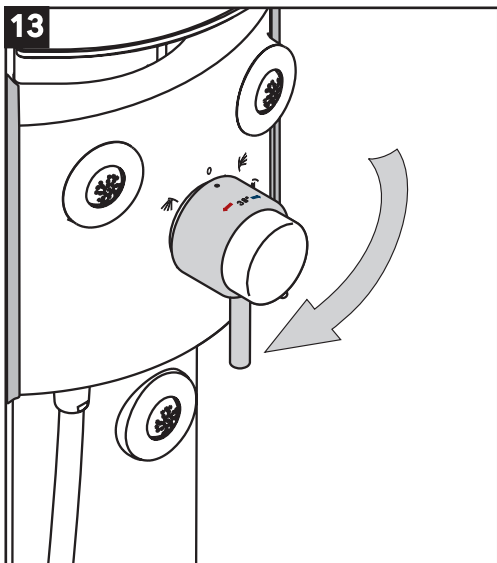

Pharo® Duschpaneel

Service

Temperaturregeleinheit
thermostatic cartridge
96903000

PHARO®

hansgrohe

Hansgrohe · Auestraße 5 · 9 · D-77761 Schiltach · Telefon +49 (0) 78 36/51-1282 · Telefax +49 (0) 7836/511440
E-Mail: info@hansgrohe.com · Internet: www.hansgrohe.com