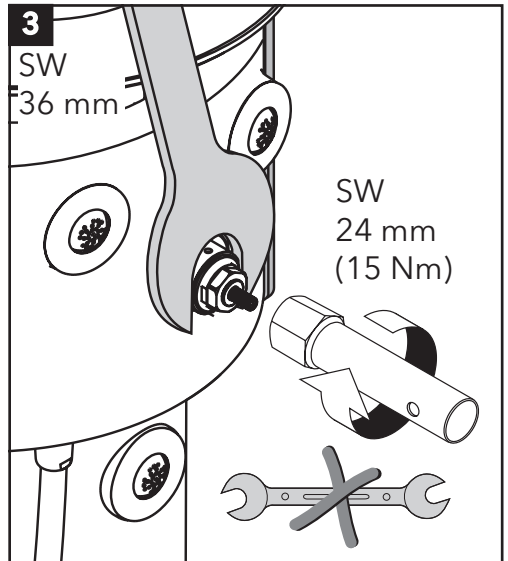

Pharo® Duschpaneel

Service

Temperaturregeleinheit
thermostatic cartridge
96903000

PHARO®

hansgrohe

Hansgrohe · Auestraße 5 · 9 · D-77761 Schiltach · Telefon +49 (0) 78 36/51-1282 · Telefax +49 (0) 7836/511440
E-Mail: info@hansgrohe.com · Internet: www.hansgrohe.com