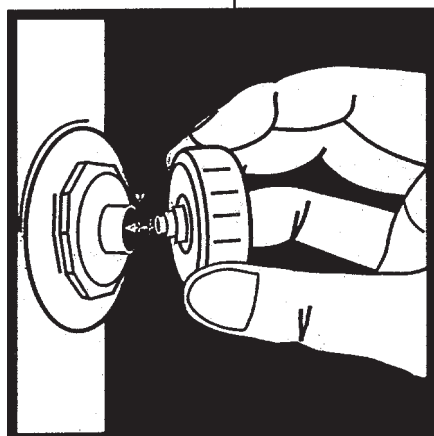

Seitenbrausen

Strahlarten

Die Seitenbrause im Normalbetrieb: Turbostrahl, kleiner Brausenradius. Der Strahlwinkel ist individuell einstellbar.

Body showers in normal use: Turbo Spray, reduced spray radius. The Spray angle can be individually adjusted.

Les douches latérales en fonctionnement normal: jet turbo, petit rayon. L'angle du jet est orientable individuellement.

Per Aufsatz kann die Strahlart der Seitenbrausen verändert werden: er wird einfach auf die Brause aufgesteckt.

The Spray mode can be changed using this attachment: simply snap on to the shower.

On peut changer le type de jet des douches latérales avec un embout: il est tout simplement clipsé sur la douche.

Die Seitenbrause mit Aufsatz: weicher Strahl, größerer Radius. Der Aufsatz kann ganz leicht wieder abgezogen werden.

The body showers with attachment: soft spray radius, wider spray radius. The attachment can easily be pulled Off when not needed.

Le douches latérales avec embout: jet doux, grand rayon. L'embout s'enleve tout aussi facilement.