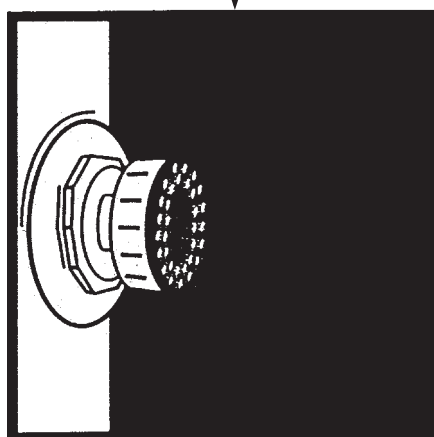

Seitenbrausen

Strahlarten

Die Seitenbrause im Normalbetrieb: Turbostrahl, kleiner Brausenradius. Der Strahlwinkel ist individuell einstellbar.

Body showers in normal use: Turbo Spray, reduced spray radius. The Spray angle can be individually adjusted.

Les douches latérales en fonctionnement normal: jet turbo, petit rayon. L'angle du jet est orientable individuellement.

Per Aufsatz kann die Strahlart der Seitenbrausen verändert werden: er wird einfach auf die Brause aufgesteckt.

The Spray mode can be changed using this attachment: simply snap on to the shower.

On peut changer le type de jet des douches latérales avec un embout: il est tout simplement clipsé sur la douche.

Die Seitenbrause mit Aufsatz: weicher Strahl, größerer Radius. Der Aufsatz kann ganz leicht wieder abgezogen werden.

The body showers with attachment: soft spray radius, wider spray radius. The attachment can easily be pulled Off when not needed.

Le douches latérales avec embout: jet doux, grand rayon. L'embout s'enleve tout aussi facilement.