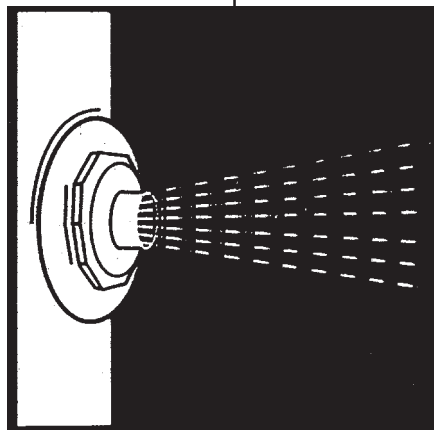

Seitenbrausen

Strahlarten

Die Seitenbrause im Normalbetrieb: Turbostrahl, kleiner Brausenradius. Der Strahlwinkel ist individuell einstellbar.

Body showers in normal use: Turbo Spray, reduced spray radius. The Spray angle can be individually adjusted.

Les douches latérales en fonctionnement normal: jet turbo, petit rayon. L'angle du jet est orientable individuellement.

Per Aufsatz kann die Strahlart der Seitenbrausen verändert werden: er wird einfach auf die Brause aufgesteckt.

The Spray mode can be changed using this attachment: simply snap on to the shower.

On peut changer le type de jet des douches latérales avec un embout: il est tout simplement clipsé sur la douche.

Die Seitenbrause mit Aufsatz: weicher Strahl, größerer Radius. Der Aufsatz kann ganz leicht wieder abgezogen werden.

The body showers with attachment: soft spray radius, wider spray radius. The attachment can easily be pulled Off when not needed.

Le douches latérales avec embout: jet doux, grand rayon. L'embout s'enleve tout aussi facilement.