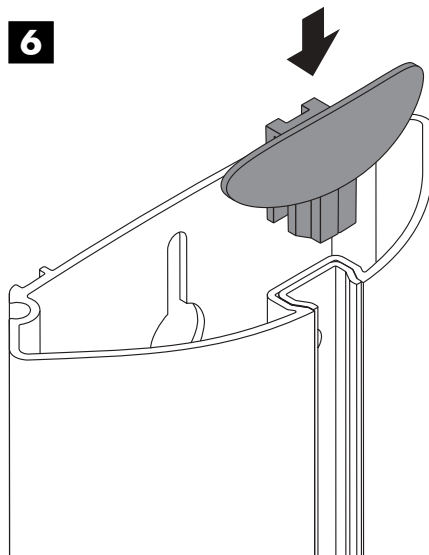

# Montageanleitung

**DP Comfort Plus**  
25968000

**PHÂRO**<sup>®</sup>  
hansgrohe

**5**

**6**

**7**

**8**

**A**