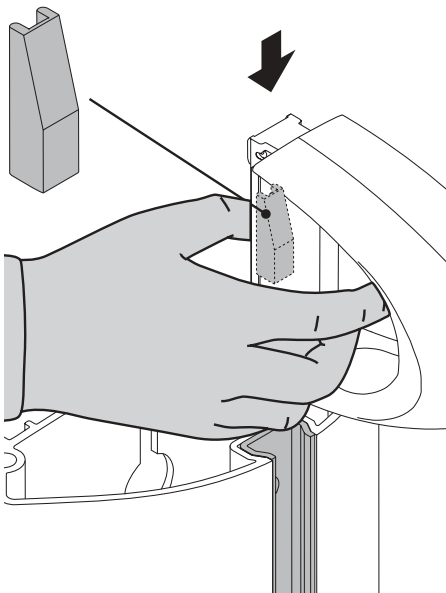

# Montageanleitung

**DP Comfort Plus**  
25968000

**PHÂRO**<sup>®</sup>  
hansgrohe

**5**

**6**

**7**

**8**

**A**