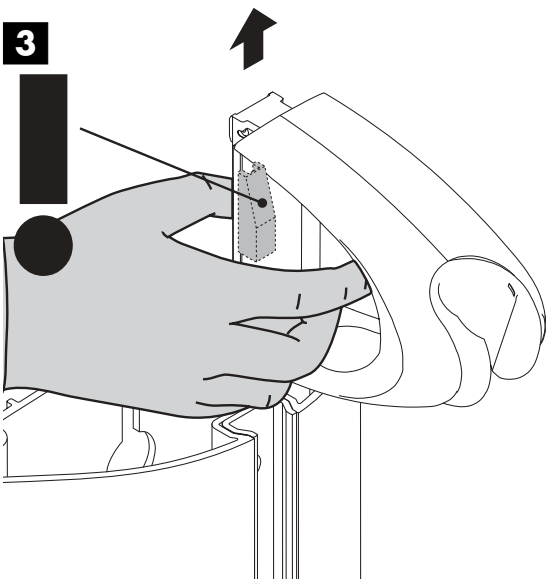

# Montageanleitung

**DP Comfort Plus**  
25968000

**PHÂRO**<sup>®</sup>  
hansgrohe

**5**

**6**

**7**

**8**

**A**