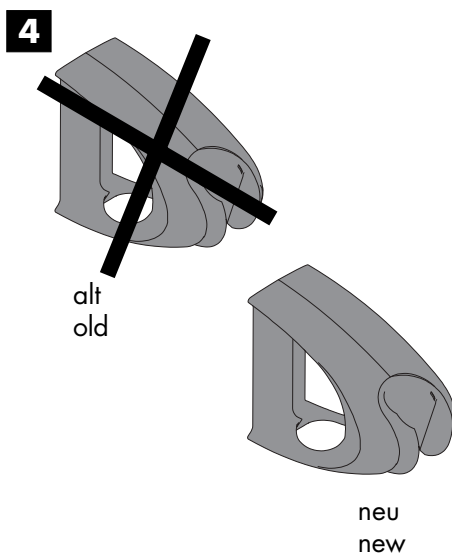

# Montageanleitung

**DP Comfort Plus**  
25968000

**PHÂRO**<sup>®</sup>  
hansgrohe

**5**

**6**

**7**

**8**

**A**