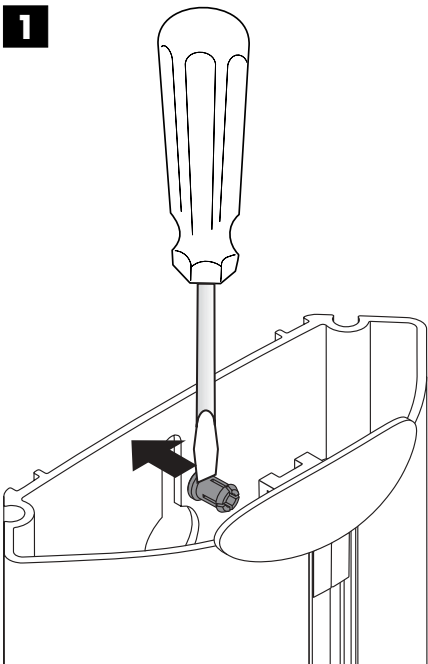

# Montageanleitung

**DP Comfort Plus**  
25968000

**PHÂRO**<sup>®</sup>  
hansgrohe

**5**

**6**

**7**

**8**

**A**