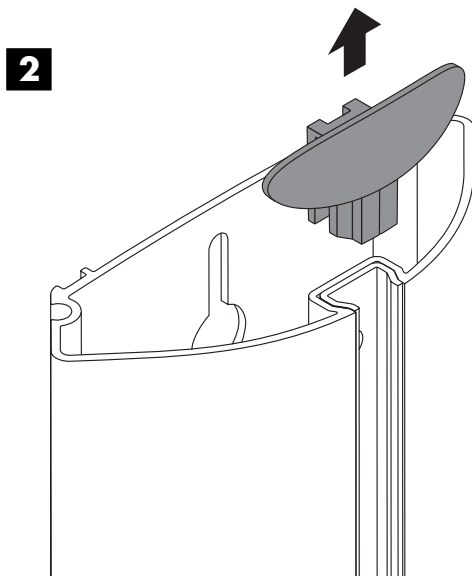

# Montageanleitung

**DP Comfort Plus**  
25968000

**PHÂRO**<sup>®</sup>  
hansgrohe

**5**

**6**

**7**

**8**

**A**