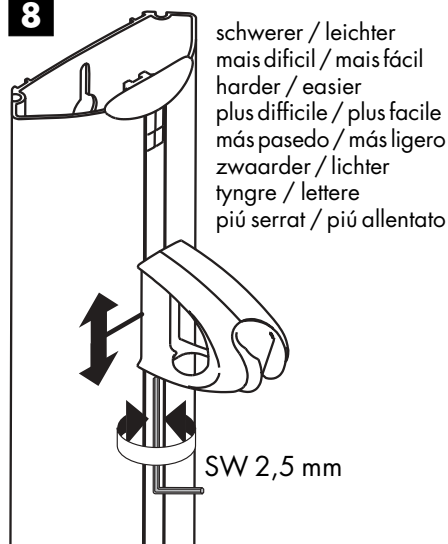

# Montageanleitung

**DP Comfort Plus**  
25968000

**PHÂRO**<sup>®</sup>  
hansgrohe

**5**

**6**

**7**

**8**

**A**