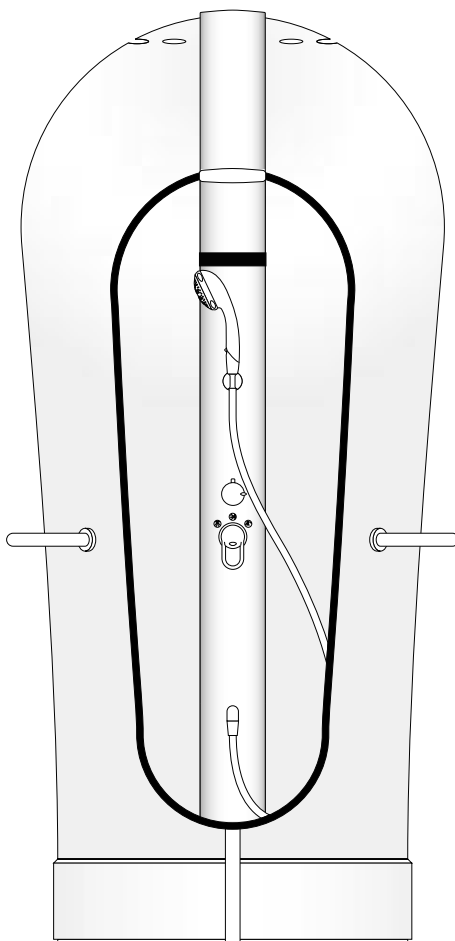

Example: DT 100
Replace the head shower from DT 115 in the same way

1

2

3

4

Kopfbrause mit 2-3 Umdrehungen von Winkelstück lösen.
Lose only 2-3 turns

5

alt
old

neu
new

7

8

10

11

12

Duschtempel Cocoon
Shower temple Cocoon

1

2

alt
old

neu
new

3

4

Duschpaneel DP-E EL40
DP-E ML40
DP-E ML10/M10
DP-E M30

Duschpaneel Lift M20
Shower panel Lift M20

Shower panel DP-E EL40
DP-E ML40
DP-E ML10/M10
DP-E M30

5

gegen Drehrichtung halten
hold against to the open side

Duschsäule
Shower colomn

1

2

3

alt
old

neu
new