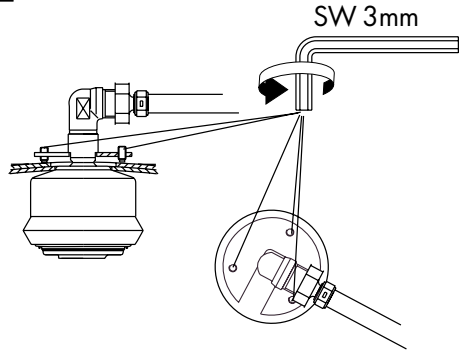

Example: DT 100
Replace the head shower from DT 115 in the same way

1

2

3

4

Kopfbrause mit 2-3 Umdrehungen von Winkelstück lösen.
Lose only 2-3 turns

5

alt
old

neu
new

7

8

10

11

12

Duschtempel Cocoon
Shower temple Cocoon

1

2

alt
old

neu
new

3

4

Duschpaneel DP-E EL40
DP-E ML40
DP-E ML10/M10
DP-E M30

Duschpaneel Lift M20
Shower panel Lift M20

Shower panel DP-E EL40
DP-E ML40
DP-E ML10/M10
DP-E M30