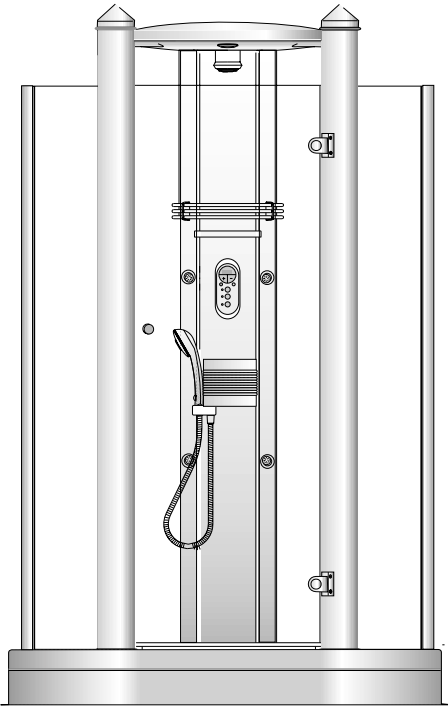

Shower panel DP-E EL40
DP-E ML40
DP-E ML10/M10
DP-E M30

page 15 - 18

Duschpaneel Lift M20

Seite 15 - 18

Shower panel Lift M20

page 15 - 18

Duschsäule
Seite 19 - 22

Shower column
page 19 - 22

Duschtempel 100 EL 40
100 ML40

Shower temple 100 EL 40
100 ML40

Duschtempel 115 EL 40
115 ML 40
115 40 / Steam

Shower temple 115 EL 40
115 ML 40
115 40 / Steam

Beispiel: DT 100
Austausch Kopfbrause DT 115 sinngemäß

Example: DT 100
Replace the head shower from DT 115 in the same way

1

2

3

4

Kopfbrause mit 2-3 Umdrehungen von Winkelstück lösen.
Lose only 2-3 turns

5

alt
old

5

gegen Drehrichtung halten
hold against to the open side

Duschsäule
Shower colomn

1

2

3

alt
old

neu
new