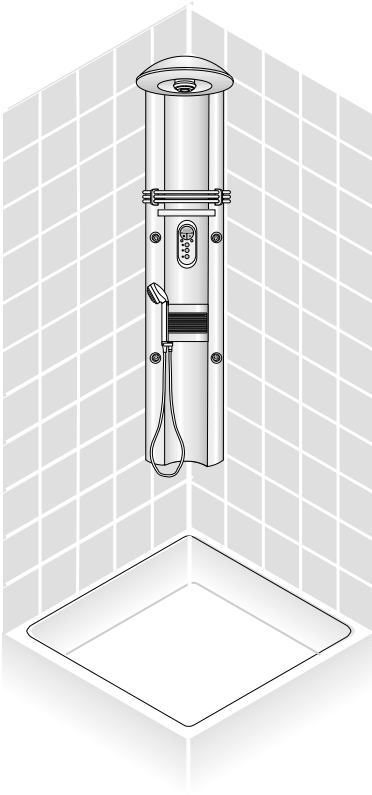

neu
new

7

8

10

11

12

Duschtempel Cocoon
Shower temple Cocoon

1

2

alt
old

neu
new

3

4

Duschpaneel DP-E EL40
DP-E ML40
DP-E ML10/M10
DP-E M30

Duschpaneel Lift M20
Shower panel Lift M20

Shower panel DP-E EL40
DP-E ML40
DP-E ML10/M10
DP-E M30

Beispiel: Duschpaneel Lift M20
weitere Duschpaneele sinngemäß

Example: shower panel M20
other shower panels in the same way

1

2

3

alt
old

neu
new

4

5

gegen Drehrichtung halten
hold against to the open side

Duschsäule
Shower colomn

1

2

3

alt
old

neu
new