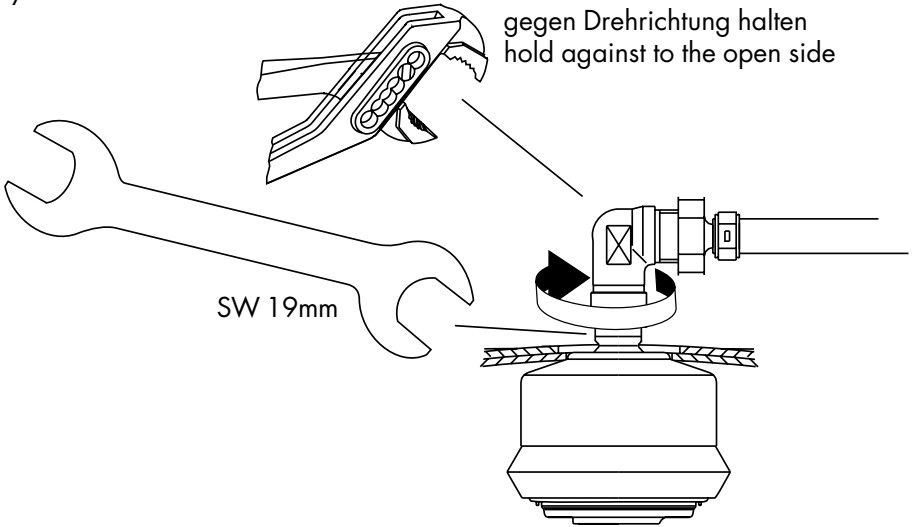

Example: DT 100
Replace the head shower from DT 115 in the same way

1

2

3

4

Kopfbrause mit 2-3 Umdrehungen von Winkelstück lösen.
Lose only 2-3 turns

5

alt
old