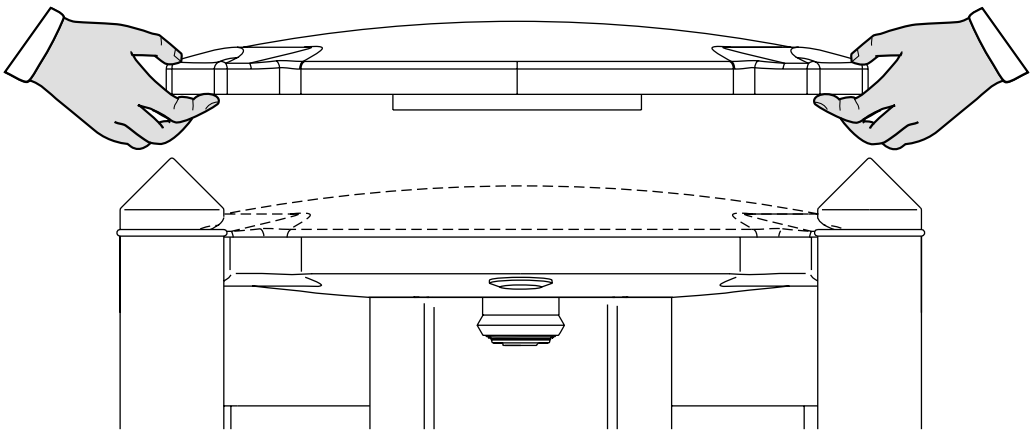

Beispiel: DT 100
Austausch Kopfbrause DT 115 sinngemäß

Example: DT 100
Replace the head shower from DT 115 in the same way

1