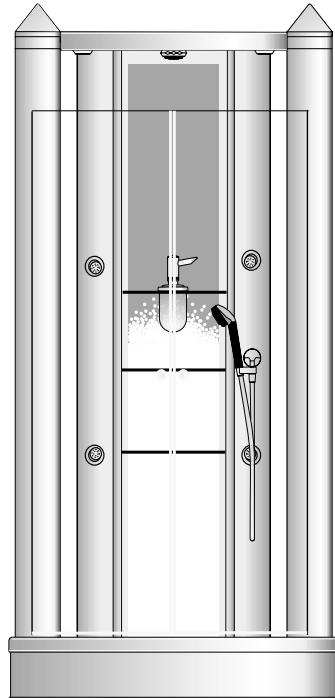

Shower panel DP-E EL40
DP-E ML40
DP-E ML10/M10
DP-E M30

page 15 - 18

Duschpaneel Lift M20

Seite 15 - 18

Shower panel Lift M20

page 15 - 18

Duschsäule
Seite 19 - 22

Shower column
page 19 - 22

Duschtempel 100 EL 40
100 ML40

Shower temple 100 EL 40
100 ML40

Duschtempel 115 EL 40
115 ML 40
115 40 / Steam

Shower temple 115 EL 40
115 ML 40
115 40 / Steam

Beispiel: DT 100
Austausch Kopfbrause DT 115 sinngemäß

Example: DT 100
Replace the head shower from DT 115 in the same way

1

2

3

4

Kopfbrause mit 2-3 Umdrehungen von Winkelstück lösen.
Lose only 2-3 turns

5

alt
old

5

gegen Drehrichtung halten
hold against to the open side

Duschsäule
Shower colomn

1

2

3

alt
old

neu
new