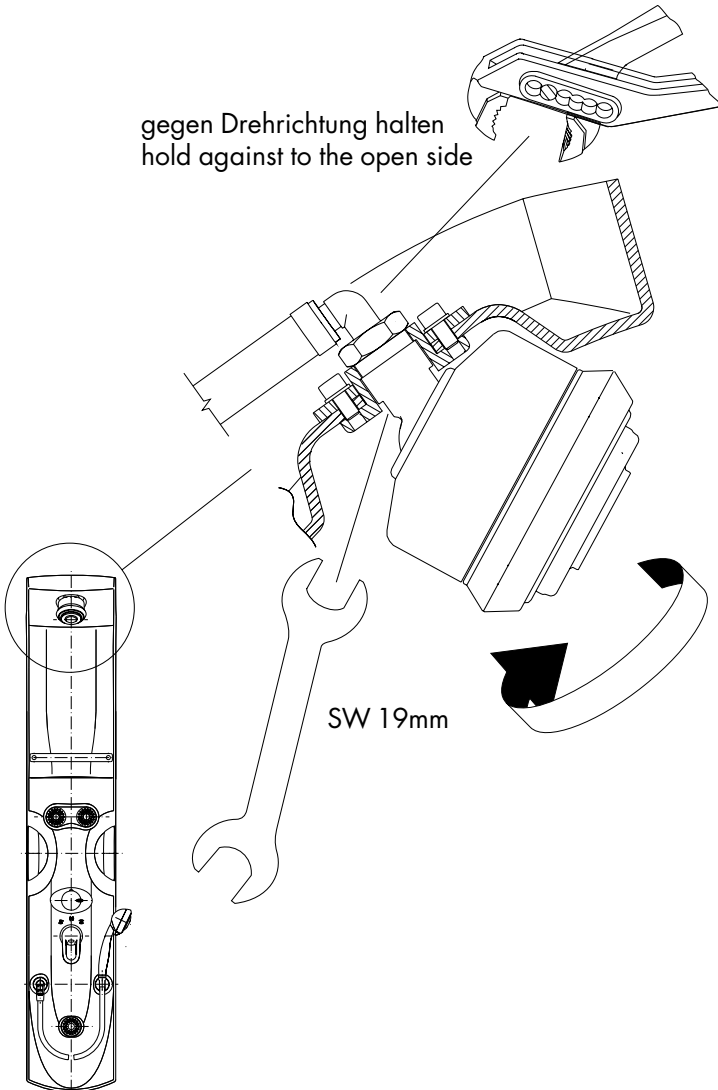

Shower panel DP-E EL40
DP-E ML40
DP-E ML10/M10
DP-E M30

page 15 - 18

Duschpaneel Lift M20

Seite 15 - 18

Shower panel Lift M20

page 15 - 18

Duschsäule
Seite 19 - 22

Shower column
page 19 - 22

2

alt
old

neu
new

3

4

Duschpaneel DP-E EL40
DP-E ML40
DP-E ML10/M10
DP-E M30

Duschpaneel Lift M20
Shower panel Lift M20

Shower panel DP-E EL40
DP-E ML40
DP-E ML10/M10
DP-E M30

Beispiel: Duschpaneel Lift M20
weitere Duschpaneele sinngemäß

Example: shower panel M20
other shower panels in the same way

1

2

3

alt
old

neu
new

4

5

gegen Drehrichtung halten
hold against to the open side

Duschsäule
Shower colomn

1

2

3

alt
old

neu
new