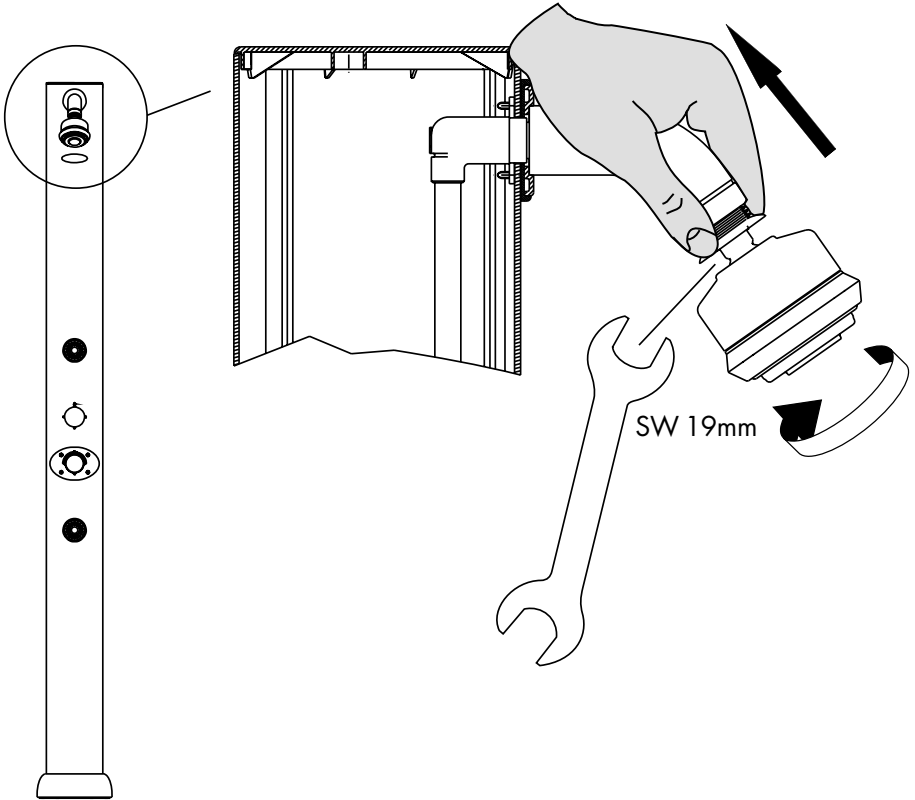

5

gegen Drehrichtung halten
hold against to the open side

Duschsäule
Shower colomn

1

2

3

alt
old

neu
new