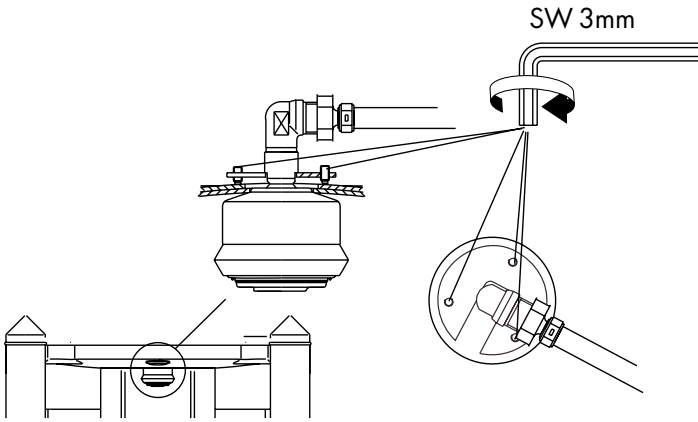

Duschtempel 100 EL 40
100 ML40

Shower temple 100 EL 40
100 ML40

Duschtempel 115 EL 40
115 ML 40
115 40 / Steam

Shower temple 115 EL 40
115 ML 40
115 40 / Steam

Beispiel: DT 100
Austausch Kopfbrause DT 115 sinngemäß

Example: DT 100
Replace the head shower from DT 115 in the same way

1

2

3

4

Kopfbrause mit 2-3 Umdrehungen von Winkelstück lösen.
Lose only 2-3 turns

5

alt
old