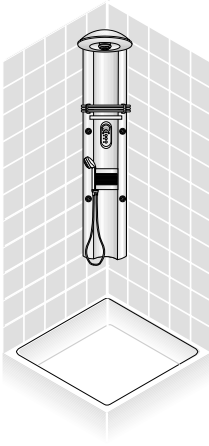

Seite 4 - 10

Shower temple 115 EL 40
115 ML 40
115 40 / Steam

page 4 - 10

Duschtempel Cocoon
Seite 11 - 13

Shower temple Cocoon
page 11 - 13

Duschpaneel DP-E EL40
DP-E ML40
DP-E ML10/M10
DP-E M30

Seite 15 - 18

Shower panel DP-E EL40
DP-E ML40
DP-E ML10/M10
DP-E M30

page 15 - 18

Duschpaneel Lift M20

Seite 15 - 18

Shower panel Lift M20

page 15 - 18

Duschsäule
Seite 19 - 22

Shower column
page 19 - 22

Duschtempel 100 EL 40
100 ML40

Shower temple 100 EL 40
100 ML40

Duschtempel 115 EL 40
115 ML 40
115 40 / Steam

Shower temple 115 EL 40
115 ML 40
115 40 / Steam

Beispiel: DT 100
Austausch Kopfbrause DT 115 sinngemäß

5

gegen Drehrichtung halten
hold against to the open side

Duschsäule
Shower colomn

1

2

3

alt
old

neu
new