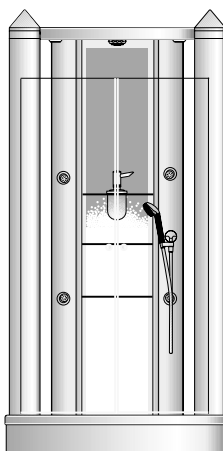

Service

Clubmaster
25923000

PHARO[®]
hansgrohe

Duschtempel 100 EL 40
100 ML40

Seite 4 - 10

Shower temple 100 EL 40
100 ML40

page 4 - 10

Duschtempel 115 EL 40
115 ML 40
115 40 / Steam

Seite 4 - 10

Shower temple 115 EL 40
115 ML 40
115 40 / Steam

page 4 - 10

Duschtempel Cocoon
Seite 11 - 13

Shower temple Cocoon
page 11 - 13

Duschpaneel DP-E EL40
DP-E ML40
DP-E ML10/M10
DP-E M30

Seite 15 - 18

Duschtempel 100 EL 40
100 ML40

Shower temple 100 EL 40
100 ML40

Duschtempel 115 EL 40
115 ML 40
115 40 / Steam

Shower temple 115 EL 40
115 ML 40
115 40 / Steam

Beispiel: DT 100
Austausch Kopfbrause DT 115 sinngemäß

5

gegen Drehrichtung halten
hold against to the open side

Duschsäule
Shower colomn

1

2

3

alt
old

neu
new