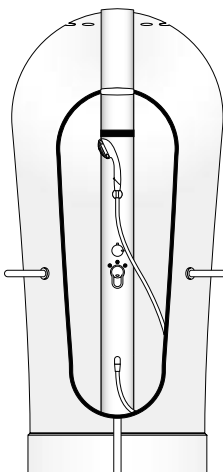

Seite 4 - 10

Shower temple 115 EL 40
115 ML 40
115 40 / Steam

page 4 - 10

Duschtempel Cocoon
Seite 11 - 13

Shower temple Cocoon
page 11 - 13

Duschpaneel DP-E EL40
DP-E ML40
DP-E ML10/M10
DP-E M30

Seite 15 - 18

Shower panel DP-E EL40
DP-E ML40
DP-E ML10/M10
DP-E M30

page 15 - 18

Duschpaneel Lift M20

Seite 15 - 18

Shower panel Lift M20

page 15 - 18

Duschsäule
Seite 19 - 22

Shower column
page 19 - 22

Duschtempel 100 EL 40
100 ML40

Shower temple 100 EL 40
100 ML40

Duschtempel 115 EL 40
115 ML 40
115 40 / Steam

Shower temple 115 EL 40
115 ML 40
115 40 / Steam

Beispiel: DT 100
Austausch Kopfbrause DT 115 sinngemäß

5

gegen Drehrichtung halten
hold against to the open side

Duschsäule
Shower colomn

1

2

3

alt
old

neu
new