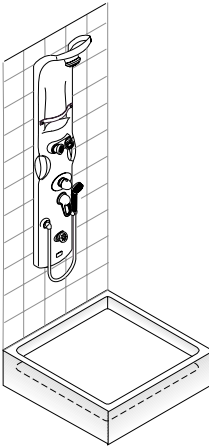

Seite 4 - 10

Shower temple 115 EL 40
115 ML 40
115 40 / Steam

page 4 - 10

Duschtempel Cocoon
Seite 11 - 13

Shower temple Cocoon
page 11 - 13

Duschpaneel DP-E EL40
DP-E ML40
DP-E ML10/M10
DP-E M30

Seite 15 - 18

Shower panel DP-E EL40
DP-E ML40
DP-E ML10/M10
DP-E M30

page 15 - 18

Duschpaneel Lift M20

Seite 15 - 18

Shower panel Lift M20

page 15 - 18

Duschsäule
Seite 19 - 22

Shower column
page 19 - 22

Duschtempel 100 EL 40
100 ML40

Shower temple 100 EL 40
100 ML40

Duschtempel 115 EL 40
115 ML 40
115 40 / Steam

Shower temple 115 EL 40
115 ML 40
115 40 / Steam

Beispiel: DT 100
Austausch Kopfbrause DT 115 sinngemäß

5

gegen Drehrichtung halten
hold against to the open side

Duschsäule
Shower colomn

1

2

3

alt
old

neu
new