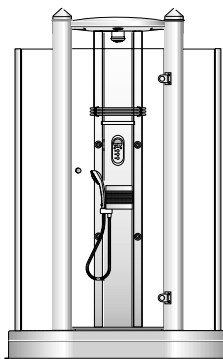

Service

Clubmaster
25923000

PHARO[®]
hansgrohe

Duschtempel 100 EL 40
100 ML40

Seite 4 - 10

Shower temple 100 EL 40
100 ML40

page 4 - 10

Duschtempel 115 EL 40
115 ML 40
115 40 / Steam

Seite 4 - 10

Shower temple 115 EL 40
115 ML 40
115 40 / Steam

page 4 - 10

Duschtempel Cocoon
Seite 11 - 13

Shower temple Cocoon
page 11 - 13

Duschpaneel DP-E EL40
DP-E ML40
DP-E ML10/M10
DP-E M30

Seite 15 - 18

Duschtempel 100 EL 40
100 ML40

Shower temple 100 EL 40
100 ML40

Duschtempel 115 EL 40
115 ML 40
115 40 / Steam

Shower temple 115 EL 40
115 ML 40
115 40 / Steam

Beispiel: DT 100
Austausch Kopfbrause DT 115 sinngemäß

5

gegen Drehrichtung halten
hold against to the open side

Duschsäule
Shower colomn

1

2

3

alt
old

neu
new