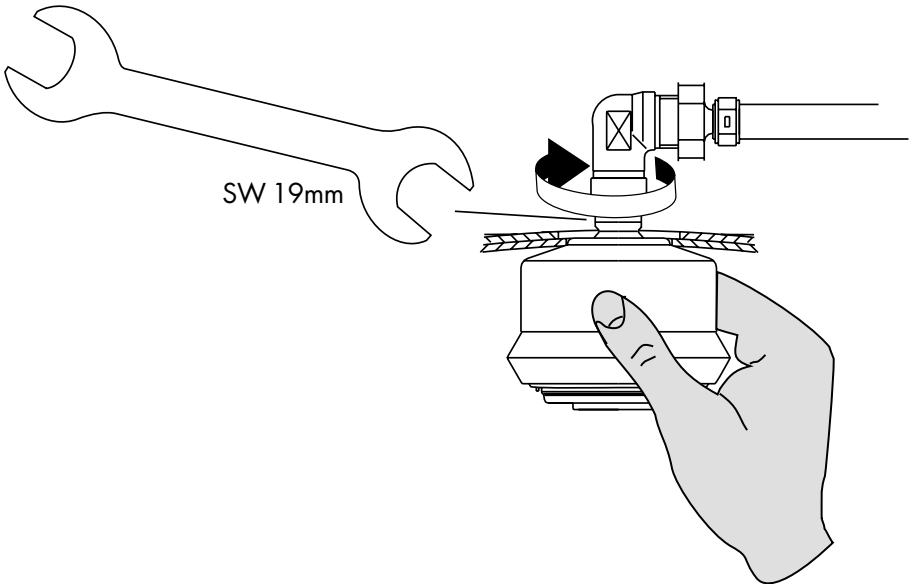

Example: DT 100
Replace the head shower from DT 115 in the same way

1

2

3

4

Kopfbrause mit 2-3 Umdrehungen von Winkelstück lösen.
Lose only 2-3 turns

5

alt
old