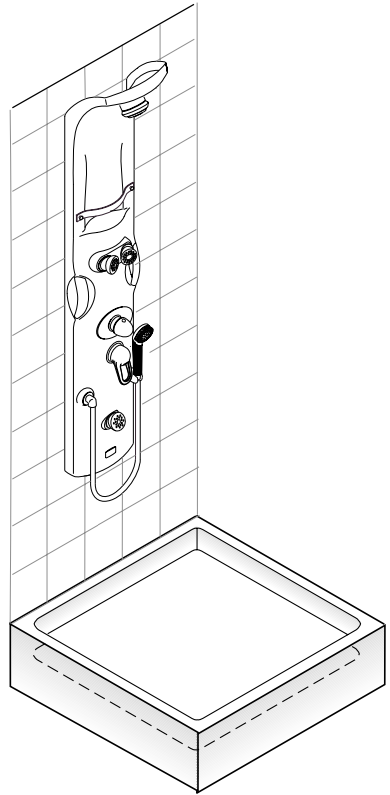

neu
new

7

8

10

11

12

Duschtempel Cocoon
Shower temple Cocoon

1

2

alt
old

neu
new

3

4

Duschpaneel DP-E EL40
DP-E ML40
DP-E ML10/M10
DP-E M30

Duschpaneel Lift M20
Shower panel Lift M20

Shower panel DP-E EL40
DP-E ML40
DP-E ML10/M10
DP-E M30

Beispiel: Duschpaneel Lift M20
weitere Duschpaneele sinngemäß

Example: shower panel M20
other shower panels in the same way

1

2

3

alt
old

neu
new

4

5

gegen Drehrichtung halten
hold against to the open side

Duschsäule
Shower colomn

1

2

3

alt
old

neu
new