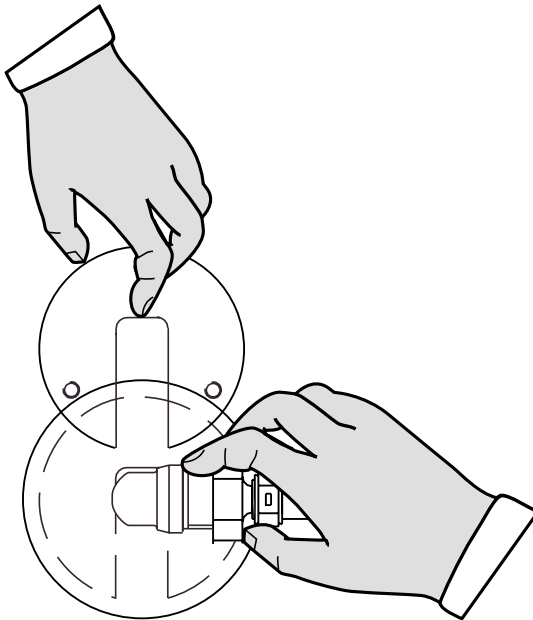

Example: DT 100
Replace the head shower from DT 115 in the same way

1

2

3

4

Kopfbrause mit 2-3 Umdrehungen von Winkelstück lösen.
Lose only 2-3 turns

5

alt
old

neu
new

7

8

10

11

12

Duschtempel Cocoon
Shower temple Cocoon

1