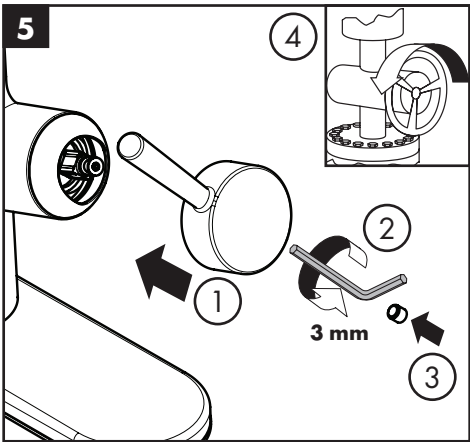

# Service

93259000

**hansgrohe**

Hansgrohe, Inc. 1490 Bluegrass Lakes Parkway Alpharetta, GA 30004  
Tel. 800-334-0455 Fax 770-889-1783

[www.hansgrohe-usa.com](http://www.hansgrohe-usa.com)