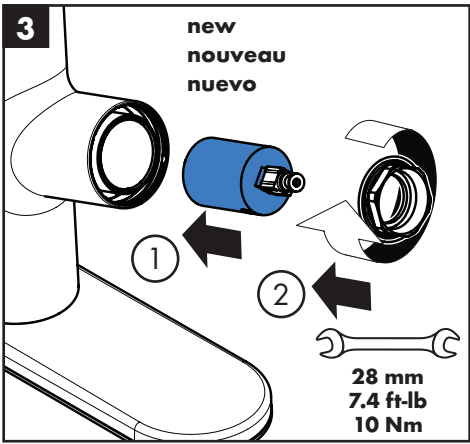

# Service

93259000

**hansgrohe**

Hansgrohe, Inc. 1490 Bluegrass Lakes Parkway Alpharetta, GA 30004  
Tel. 800-334-0455 Fax 770-889-1783

[www.hansgrohe-usa.com](http://www.hansgrohe-usa.com)