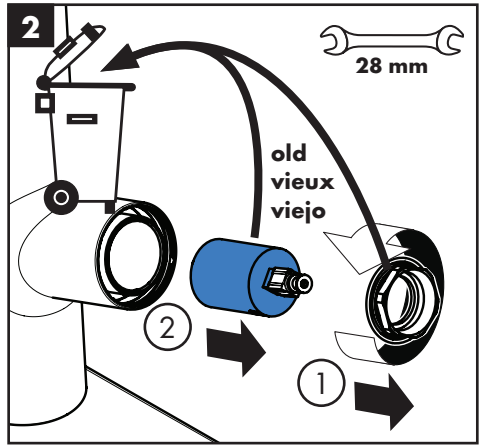

# Service

93259000

**hansgrohe**

Hansgrohe, Inc. 1490 Bluegrass Lakes Parkway Alpharetta, GA 30004  
Tel. 800-334-0455 Fax 770-889-1783

[www.hansgrohe-usa.com](http://www.hansgrohe-usa.com)