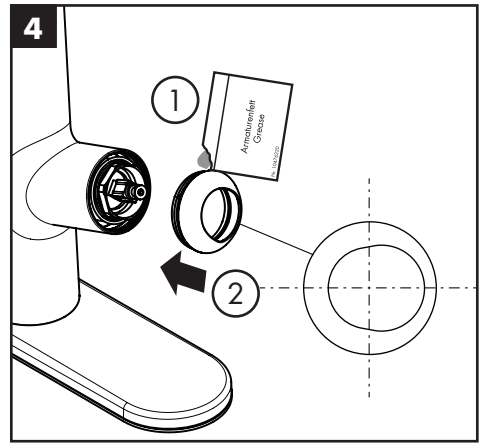

# Service

93259000

**hansgrohe**

Hansgrohe, Inc. 1490 Bluegrass Lakes Parkway Alpharetta, GA 30004  
Tel. 800-334-0455 Fax 770-889-1783

[www.hansgrohe-usa.com](http://www.hansgrohe-usa.com)