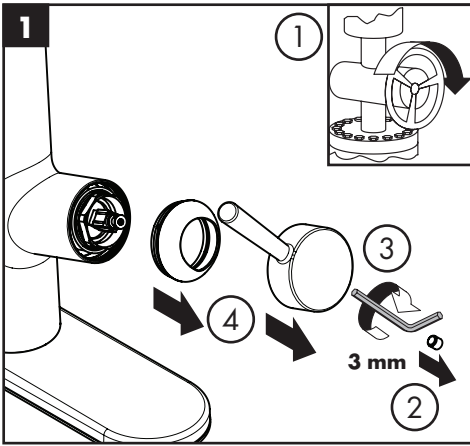

# Service

93259000

**hansgrohe**

Hansgrohe, Inc. 1490 Bluegrass Lakes Parkway Alpharetta, GA 30004  
Tel. 800-334-0455 Fax 770-889-1783

[www.hansgrohe-usa.com](http://www.hansgrohe-usa.com)