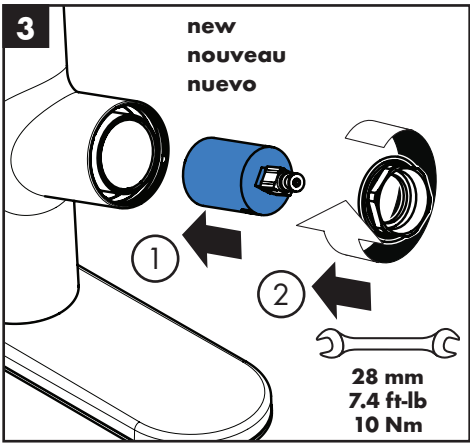

Service

93259000

hansgrohe

Hansgrohe, Inc. 1490 Bluegrass Lakes Parkway Alpharetta, GA 30004
Tel. 800-334-0455 Fax 770-889-1783

www.hansgrohe-usa.com