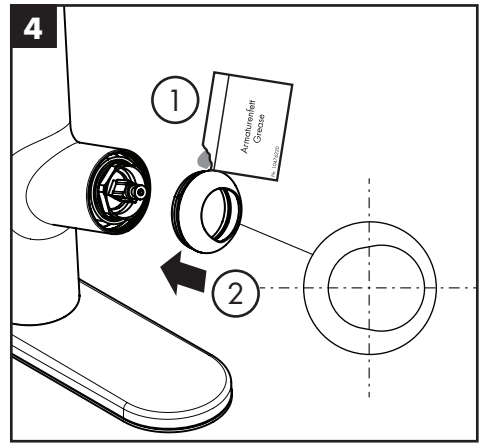

Service

93259000

hansgrohe

Hansgrohe, Inc. 1490 Bluegrass Lakes Parkway Alpharetta, GA 30004
Tel. 800-334-0455 Fax 770-889-1783

www.hansgrohe-usa.com