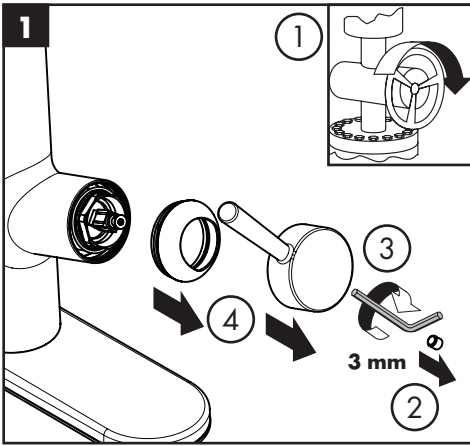

Service

93259000

hansgrohe

Hansgrohe, Inc. 1490 Bluegrass Lakes Parkway Alpharetta, GA 30004
Tel. 800-334-0455 Fax 770-889-1783

www.hansgrohe-usa.com