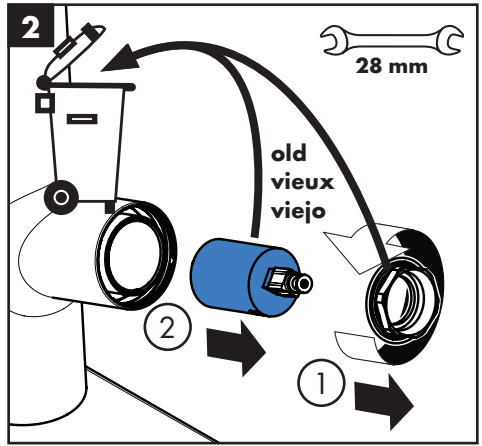

Service

93259000

hansgrohe

Hansgrohe, Inc. 1490 Bluegrass Lakes Parkway Alpharetta, GA 30004
Tel. 800-334-0455 Fax 770-889-1783

www.hansgrohe-usa.com