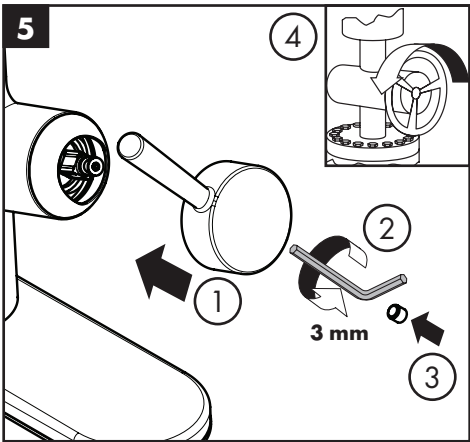

Service

93259000

hansgrohe

Hansgrohe, Inc. 1490 Bluegrass Lakes Parkway Alpharetta, GA 30004
Tel. 800-334-0455 Fax 770-889-1783

www.hansgrohe-usa.com