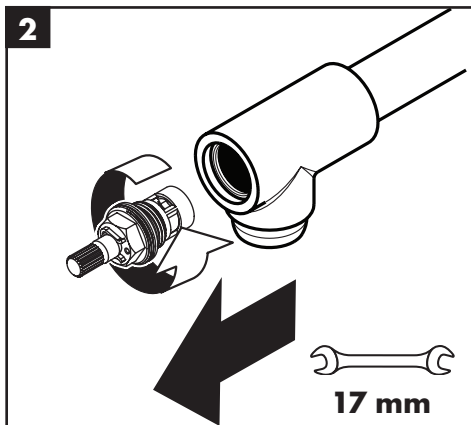

hansgrohe

Service

88789000

88790000

16859XX1 / 16860XX1 only / seoulement / solamente

hansgrohe

Hansgrohe, Inc. 1490 Bluegrass Lakes Parkway Alpharetta, GA 30004
Tel. 800-334-0455 Fax 770-889-1783

www.hansgrohe-usa.com