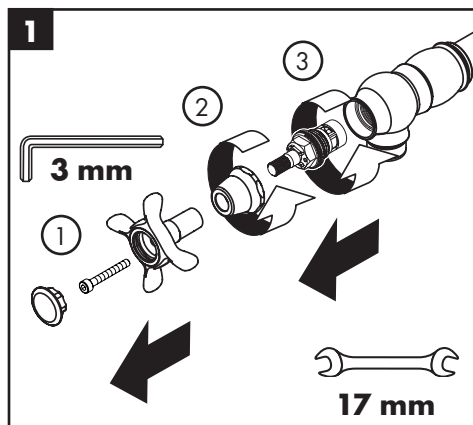

hansgrohe

Service

88789000

88790000

16859XX1 / 16860XX1 only / seoulement / solamente

hansgrohe

Hansgrohe, Inc. 1490 Bluegrass Lakes Parkway Alpharetta, GA 30004
Tel. 800-334-0455 Fax 770-889-1783

www.hansgrohe-usa.com