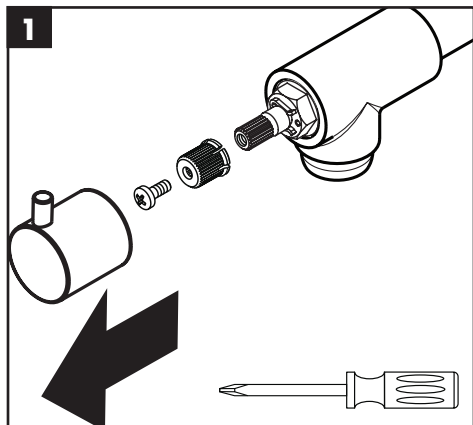

hansgrohe

Service

88789000

88790000

16859XX1 / 16860XX1 only / seoulement / solamente

hansgrohe

Hansgrohe, Inc. 1490 Bluegrass Lakes Parkway Alpharetta, GA 30004
Tel. 800-334-0455 Fax 770-889-1783

www.hansgrohe-usa.com