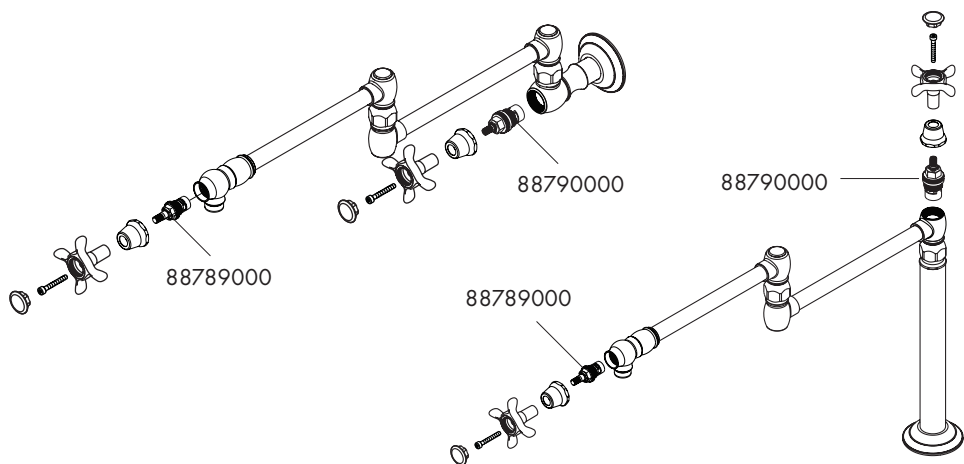

hansgrohe

Service

88789000

88790000

16859XX1 / 16860XX1 only / seoulement / solamente

hansgrohe

Hansgrohe, Inc. 1490 Bluegrass Lakes Parkway Alpharetta, GA 30004
Tel. 800-334-0455 Fax 770-889-1783

www.hansgrohe-usa.com