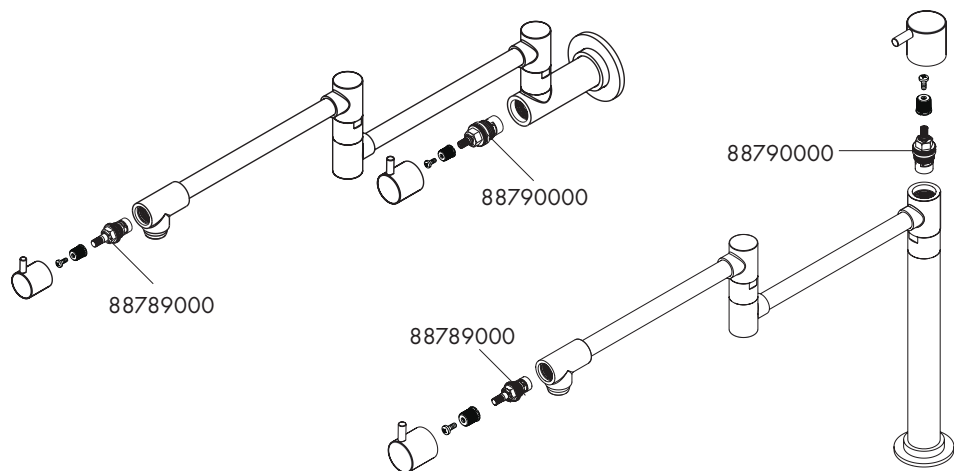

hansgrohe

Service

88789000

88790000

16859XX1 / 16860XX1 only / seoulement / solamente

hansgrohe

Hansgrohe, Inc. 1490 Bluegrass Lakes Parkway Alpharetta, GA 30004
Tel. 800-334-0455 Fax 770-889-1783

www.hansgrohe-usa.com