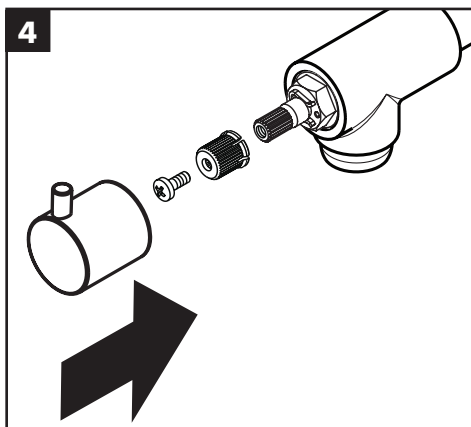

hansgrohe

Service

88789000

88790000

16859XX1 / 16860XX1 only / seoulement / solamente

hansgrohe

Hansgrohe, Inc. 1490 Bluegrass Lakes Parkway Alpharetta, GA 30004
Tel. 800-334-0455 Fax 770-889-1783

www.hansgrohe-usa.com