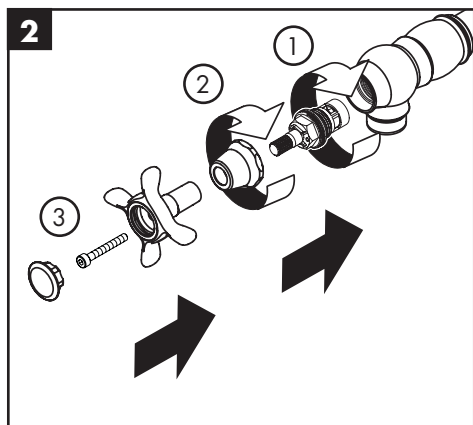

hansgrohe

Service

88789000

88790000

16859XX1 / 16860XX1 only / seoulement / solamente

hansgrohe

Hansgrohe, Inc. 1490 Bluegrass Lakes Parkway Alpharetta, GA 30004
Tel. 800-334-0455 Fax 770-889-1783

www.hansgrohe-usa.com