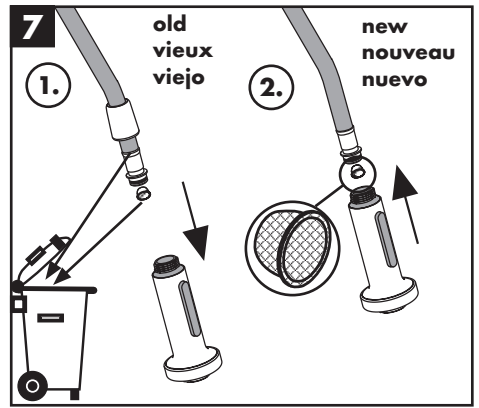

## service

88624000

**hansgrohe**

Hansgrohe, Inc. • 1490 Bluegrass Lakes Parkway • Alpharetta, GA 30004  
Tel. 770-360-9880 • Fax 770-360-9887

[www.hansgrohe-usa.com](http://www.hansgrohe-usa.com)