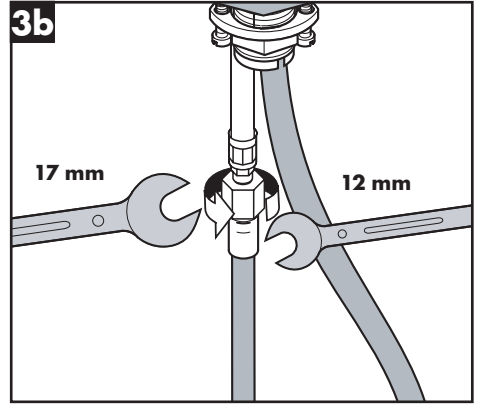

## service

88624000

**hansgrohe**

Hansgrohe, Inc. • 1490 Bluegrass Lakes Parkway • Alpharetta, GA 30004  
Tel. 770-360-9880 • Fax 770-360-9887

[www.hansgrohe-usa.com](http://www.hansgrohe-usa.com)