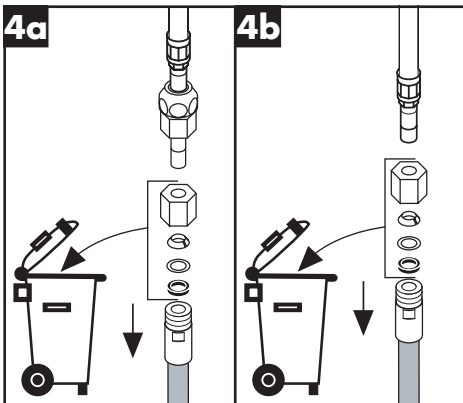

## service

88624000

**hansgrohe**

Hansgrohe, Inc. • 1490 Bluegrass Lakes Parkway • Alpharetta, GA 30004  
Tel. 770-360-9880 • Fax 770-360-9887

[www.hansgrohe-usa.com](http://www.hansgrohe-usa.com)