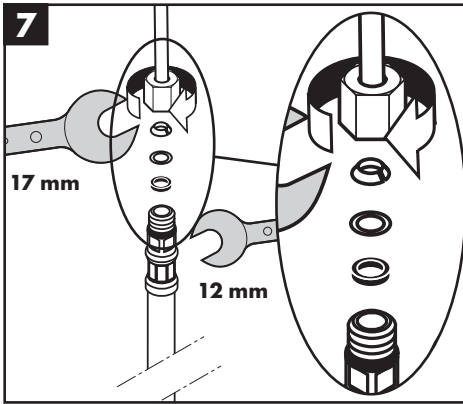

## service

88624000

**hansgrohe**

Hansgrohe, Inc. • 1490 Bluegrass Lakes Parkway • Alpharetta, GA 30004  
Tel. 770-360-9880 • Fax 770-360-9887

[www.hansgrohe-usa.com](http://www.hansgrohe-usa.com)