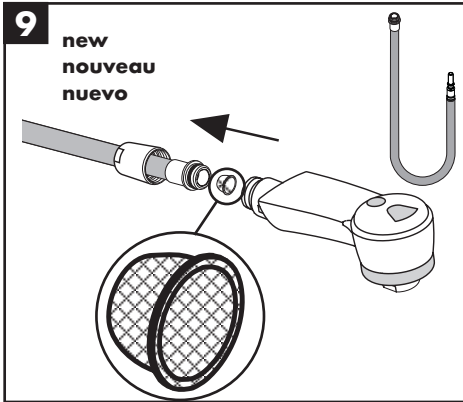

## service

88624000

**hansgrohe**

Hansgrohe, Inc. • 1490 Bluegrass Lakes Parkway • Alpharetta, GA 30004  
Tel. 770-360-9880 • Fax 770-360-9887

[www.hansgrohe-usa.com](http://www.hansgrohe-usa.com)