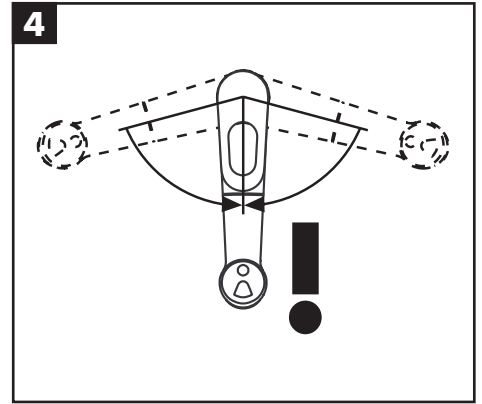

## service

88624000

**hansgrohe**

Hansgrohe, Inc. • 1490 Bluegrass Lakes Parkway • Alpharetta, GA 30004  
Tel. 770-360-9880 • Fax 770-360-9887

[www.hansgrohe-usa.com](http://www.hansgrohe-usa.com)