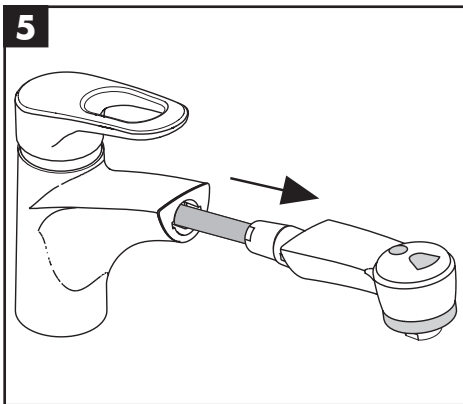

## service

88624000

**hansgrohe**

Hansgrohe, Inc. • 1490 Bluegrass Lakes Parkway • Alpharetta, GA 30004  
Tel. 770-360-9880 • Fax 770-360-9887

[www.hansgrohe-usa.com](http://www.hansgrohe-usa.com)