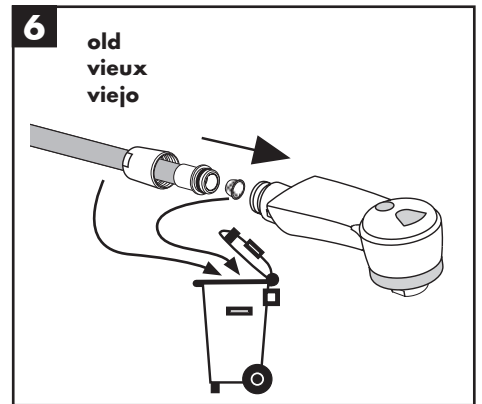

## service

88624000

**hansgrohe**

Hansgrohe, Inc. • 1490 Bluegrass Lakes Parkway • Alpharetta, GA 30004  
Tel. 770-360-9880 • Fax 770-360-9887

[www.hansgrohe-usa.com](http://www.hansgrohe-usa.com)