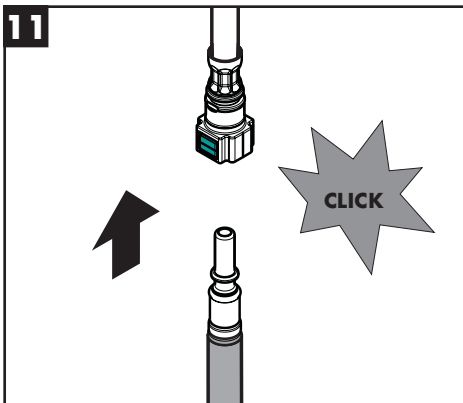

## service

88624000

**hansgrohe**

Hansgrohe, Inc. • 1490 Bluegrass Lakes Parkway • Alpharetta, GA 30004  
Tel. 770-360-9880 • Fax 770-360-9887

[www.hansgrohe-usa.com](http://www.hansgrohe-usa.com)