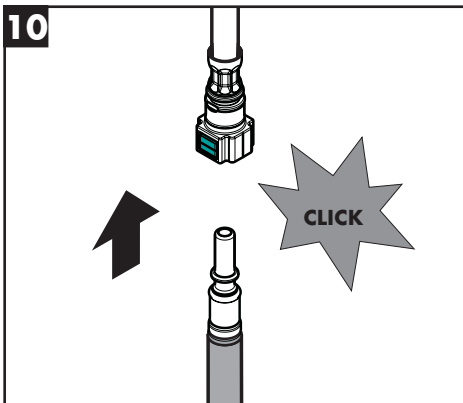

## service

88624000

**hansgrohe**

Hansgrohe, Inc. • 1490 Bluegrass Lakes Parkway • Alpharetta, GA 30004  
Tel. 770-360-9880 • Fax 770-360-9887

[www.hansgrohe-usa.com](http://www.hansgrohe-usa.com)