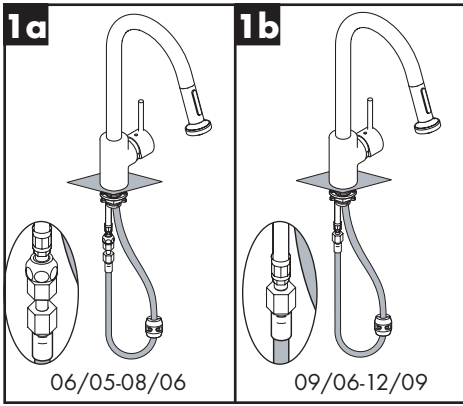

## service

88624000

**hansgrohe**

Hansgrohe, Inc. • 1490 Bluegrass Lakes Parkway • Alpharetta, GA 30004  
Tel. 770-360-9880 • Fax 770-360-9887

[www.hansgrohe-usa.com](http://www.hansgrohe-usa.com)