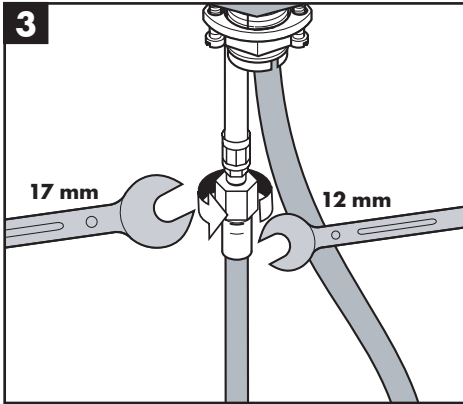

## service

88624000

**hansgrohe**

Hansgrohe, Inc. • 1490 Bluegrass Lakes Parkway • Alpharetta, GA 30004  
Tel. 770-360-9880 • Fax 770-360-9887

[www.hansgrohe-usa.com](http://www.hansgrohe-usa.com)