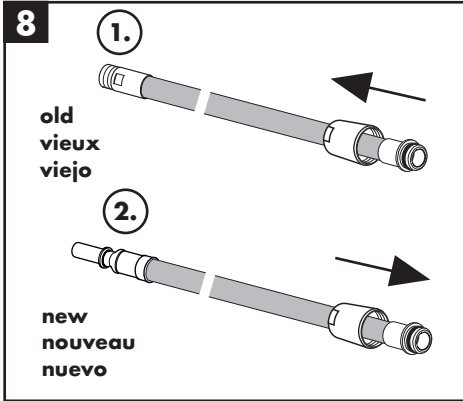

## service

88624000

**hansgrohe**

Hansgrohe, Inc. • 1490 Bluegrass Lakes Parkway • Alpharetta, GA 30004  
Tel. 770-360-9880 • Fax 770-360-9887

[www.hansgrohe-usa.com](http://www.hansgrohe-usa.com)