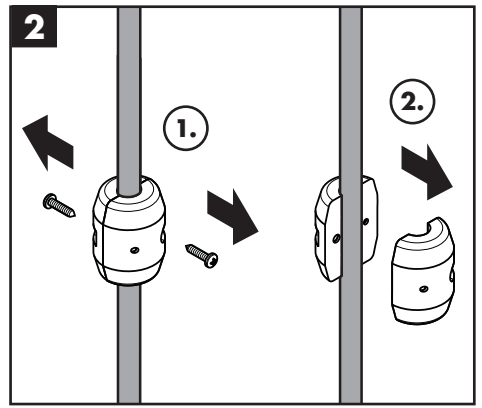

## service

88624000

**hansgrohe**

Hansgrohe, Inc. • 1490 Bluegrass Lakes Parkway • Alpharetta, GA 30004  
Tel. 770-360-9880 • Fax 770-360-9887

[www.hansgrohe-usa.com](http://www.hansgrohe-usa.com)