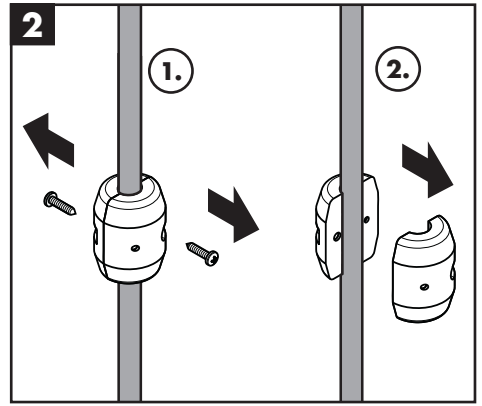

## service

88624000

**hansgrohe**

Hansgrohe, Inc. • 1490 Bluegrass Lakes Parkway • Alpharetta, GA 30004  
Tel. 770-360-9880 • Fax 770-360-9887

[www.hansgrohe-usa.com](http://www.hansgrohe-usa.com)