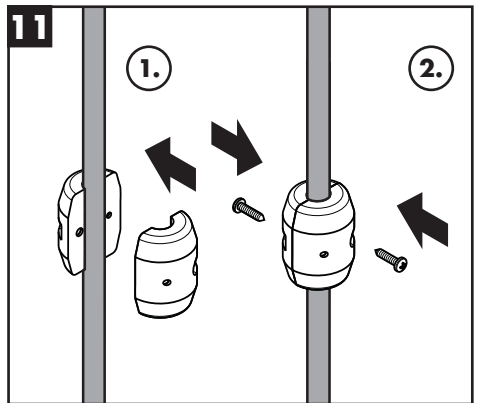

## service

88624000

**hansgrohe**

Hansgrohe, Inc. • 1490 Bluegrass Lakes Parkway • Alpharetta, GA 30004  
Tel. 770-360-9880 • Fax 770-360-9887

[www.hansgrohe-usa.com](http://www.hansgrohe-usa.com)