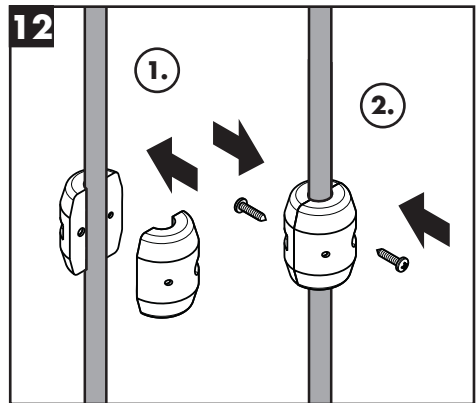

## service

88624000

**hansgrohe**

Hansgrohe, Inc. • 1490 Bluegrass Lakes Parkway • Alpharetta, GA 30004  
Tel. 770-360-9880 • Fax 770-360-9887

[www.hansgrohe-usa.com](http://www.hansgrohe-usa.com)