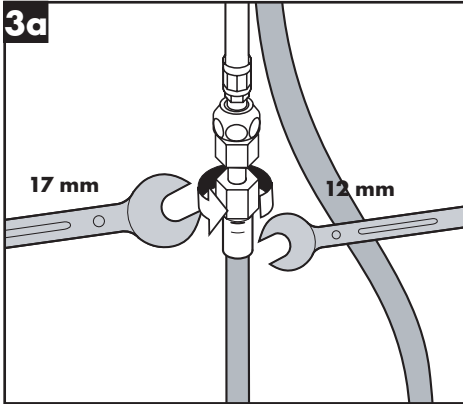

## service

88624000

**hansgrohe**

Hansgrohe, Inc. • 1490 Bluegrass Lakes Parkway • Alpharetta, GA 30004  
Tel. 770-360-9880 • Fax 770-360-9887

[www.hansgrohe-usa.com](http://www.hansgrohe-usa.com)