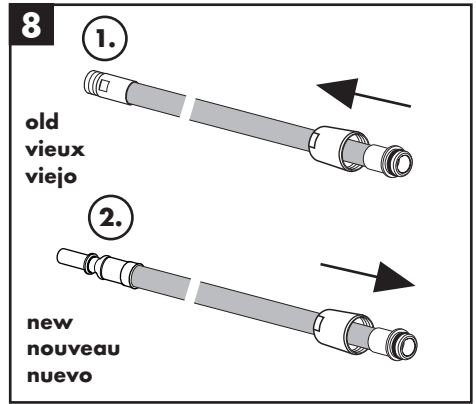

## service

88624000

**hansgrohe**

Hansgrohe, Inc. • 1490 Bluegrass Lakes Parkway • Alpharetta, GA 30004  
Tel. 770-360-9880 • Fax 770-360-9887

[www.hansgrohe-usa.com](http://www.hansgrohe-usa.com)