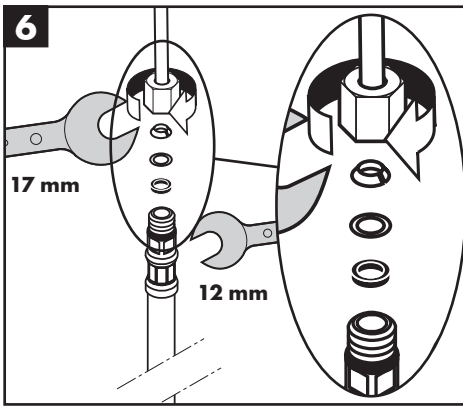

## service

88624000

**hansgrohe**

Hansgrohe, Inc. • 1490 Bluegrass Lakes Parkway • Alpharetta, GA 30004  
Tel. 770-360-9880 • Fax 770-360-9887

[www.hansgrohe-usa.com](http://www.hansgrohe-usa.com)