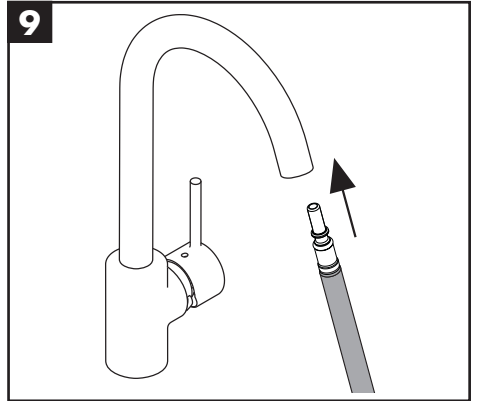

## service

88624000

**hansgrohe**

Hansgrohe, Inc. • 1490 Bluegrass Lakes Parkway • Alpharetta, GA 30004  
Tel. 770-360-9880 • Fax 770-360-9887

[www.hansgrohe-usa.com](http://www.hansgrohe-usa.com)