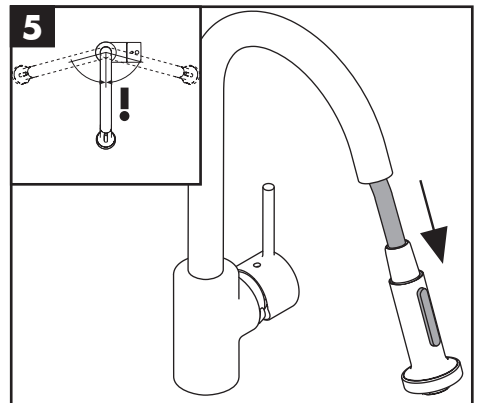

## service

88624000

**hansgrohe**

Hansgrohe, Inc. • 1490 Bluegrass Lakes Parkway • Alpharetta, GA 30004  
Tel. 770-360-9880 • Fax 770-360-9887

[www.hansgrohe-usa.com](http://www.hansgrohe-usa.com)