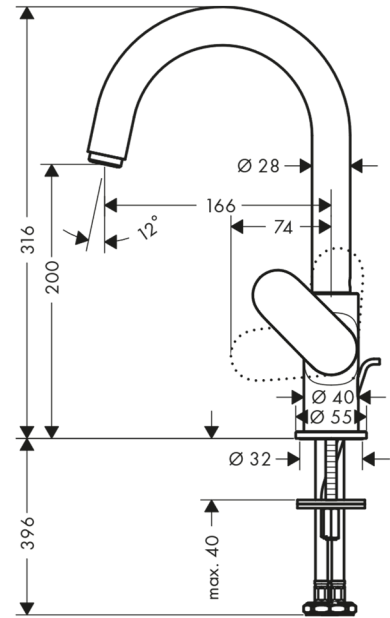

承認図

製品名称:ベルニスブレンド ハイSPAウトシングルレバー洗面混合水栓 200
(ポップアップ引棒有)

製品品番:71554000

取付金具形状①

取付金具形状②

特記事項

- 表面仕上げ:クロム
- 逆流防止弁付接続ジョイント付き(2個)
- 流量上限 5L/分(定量節水仕様) 整流吐水
- 上図の通り、製品下部の取付金具形状が二種類ありますが、製品性能に違いはございません。
いずれの場合も同封の施工説明書に従って設置ください。

※製品の仕様は予告なしに変更されることがありますので、ご検討の際は常に最新の情報をご確認いただきますようお願いいたします。

技術仕様

給水・給湯圧力	最低必要水圧	推奨 0.1MPa(器具1次側、流動圧)
	最高水圧	推奨 0.5MPa(器具1次側、静水圧)
使用可能水質		上水道
使用環境温度	一般地用	1~40℃
用途		一般住宅用(屋内)