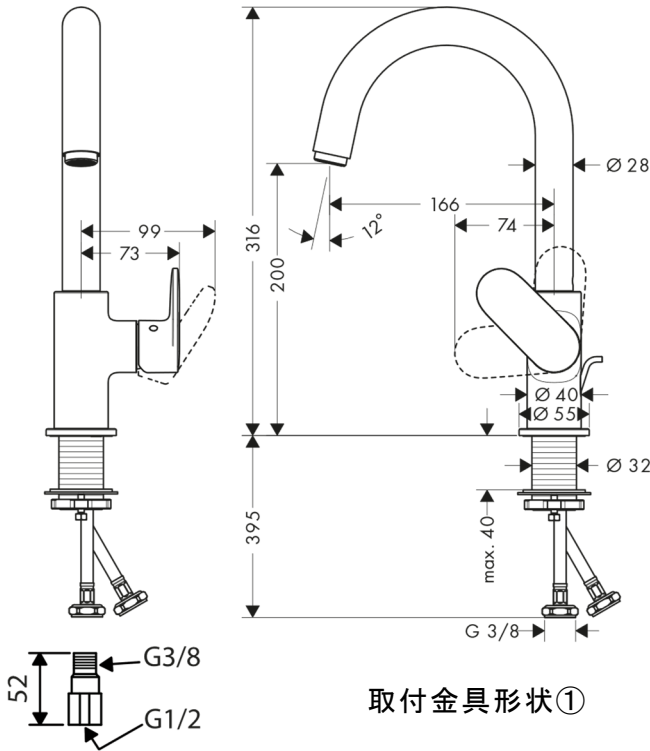

承認図

製品名称:ベルニスブレンド ハイSPAウトシングルレバー洗面混合水栓 200
(ポップアップ引棒有)

製品品番:71554000

取付金具形状①

取付金具形状②

特記事項

- 表面仕上げ:クロム
- 逆流防止弁付接続ジョイント付き(2個)
- 流量上限 5L/分(定量節水仕様) 整流吐水
- 上図の通り、製品下部の取付金具形状が二種類ありますが、製品性能に違いはございません。
いずれの場合も同封の施工説明書に従って設置ください。

※製品の仕様は予告なしに変更されることがありますので、ご検討の際は常に最新の情報をご確認いただきますようお願いいたします。

技術仕様

給水・給湯圧力	最低必要水圧	推奨 0.1MPa(器具1次側、流動圧)
	最高水圧	推奨 0.5MPa(器具1次側、静水圧)
使用可能水質		上水道
使用環境温度	一般地用	1~40℃
用途		一般住宅用(屋内)