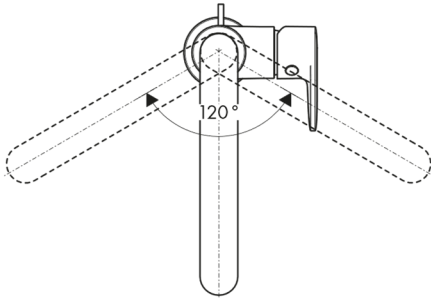

承認図

製品名称:ベルニスブレンド ハイSPAウトシングルレバー洗面混合水栓 200
(ポップアップ引棒有)

製品品番:71554000

取付金具形状①

取付金具形状②

特記事項

- 表面仕上げ:クロム
- 逆流防止弁付接続ジョイント付き(2個)
- 流量上限 5L/分(定量節水仕様) 整流吐水
- 上図の通り、製品下部の取付金具形状が二種類ありますが、製品性能に違いはございません。
いずれの場合も同封の施工説明書に従って設置ください。

※製品の仕様は予告なしに変更されることがありますので、ご検討の際は常に最新の情報をご確認いただきますようお願いいたします。

技術仕様

給水・給湯圧力	最低必要水圧	推奨 0.1MPa(器具1次側、流動圧)
	最高水圧	推奨 0.5MPa(器具1次側、静水圧)
使用可能水質		上水道
使用環境温度	一般地用	1~40℃
用途		一般住宅用(屋内)