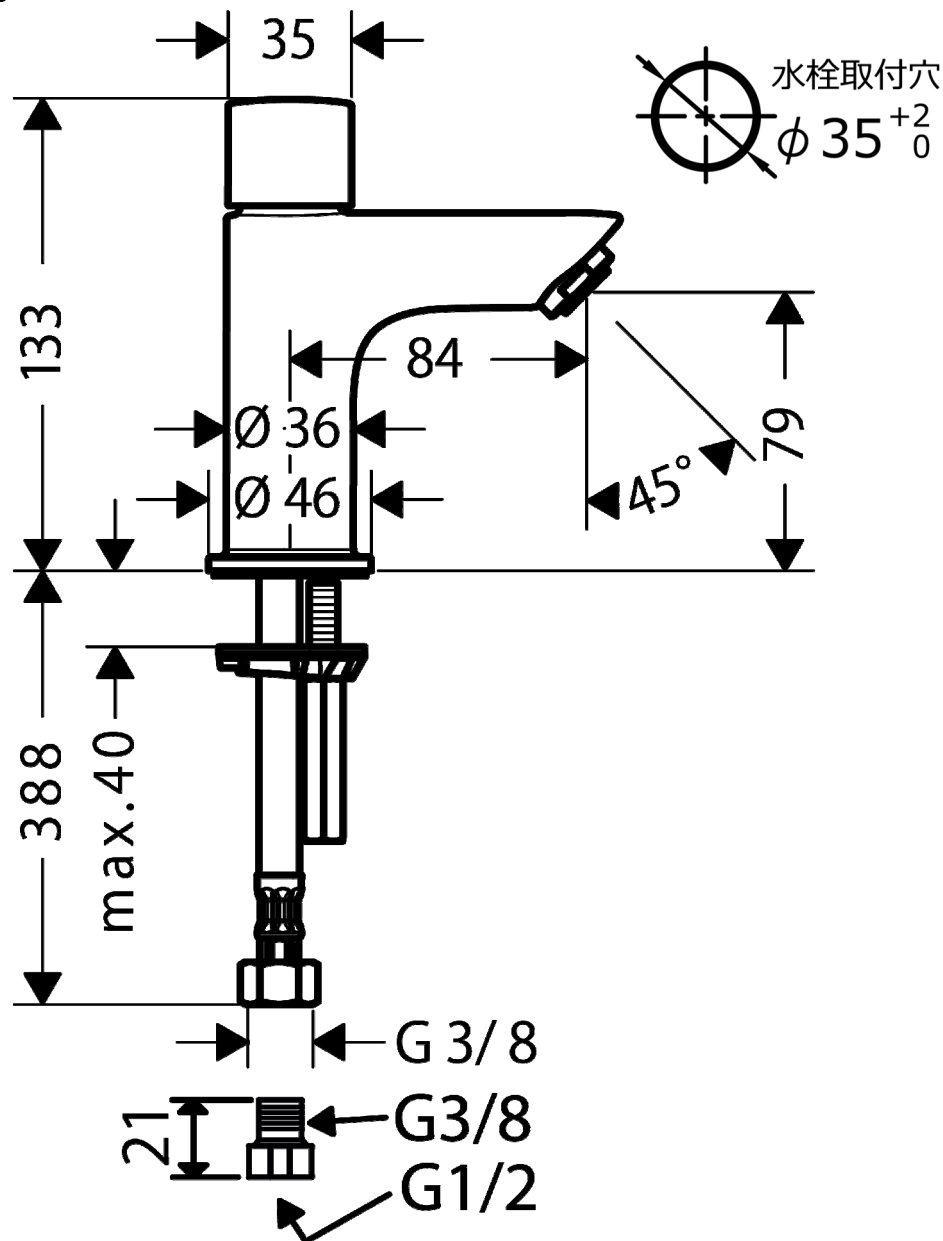

## 承認図

製品名称: ロギス 単水栓 80 (ポップアップ引棒無)[一般地・寒冷地共用形]

製品品番: 71120000

### 特記事項

- 表面仕上げ: クロム
- 接続ジョイント付き
- 流量上限 5L/分 (定量節水仕様) 泡沫吐水

※製品の仕様は予告なしに変更されることがありますので、ご検討の際は常に最新の情報をご確認いただきますようお願いいたします。