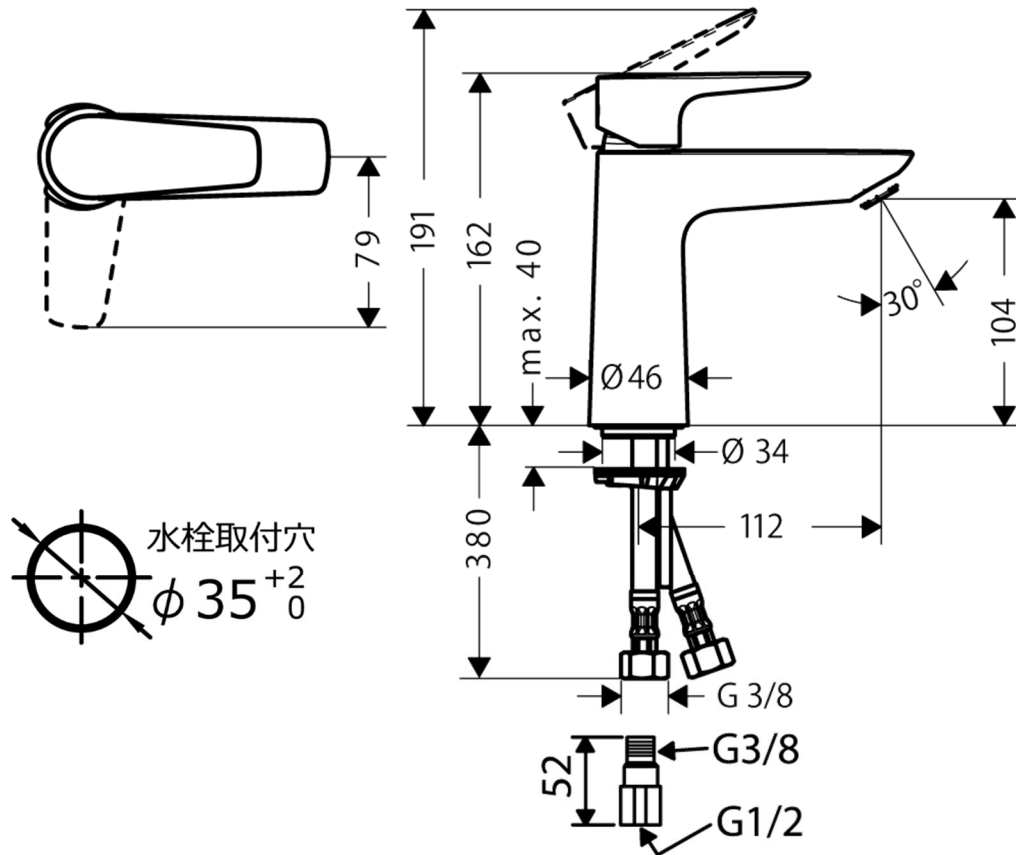

承認図

製品名称: タリス E シングルレバー洗面混合水栓 110 クールスタート

(ポップアップ引棒有)

製品品番: 71713XXX

特記事項

- 表面仕上げ: 下三桁 000 クロム、140 ブラッシュドブロンズ、340 ブラッシュドブラッククロム、670 マットブラック
- 逆流防止弁付接続ジョイント付き(2個)
- 流量上限 5L/分(定量節水仕様) 泡沫吐水
- シングルレバー部: クールスタート仕様(レバーが正面を向いている状態が水となります)

※製品の仕様は予告なしに変更されることがありますので、ご検討の際は常に最新の情報をご確認いただきますようお願いいたします。

技術仕様

給水・給湯圧力	最低必要水圧	推奨 0.1MPa(器具 1 次側、流動圧)
	最高水圧	推奨 0.5MPa(器具 1 次側、静水圧)
使用最高温度		65°C以下
使用可能水質		上水道
使用環境温度	一般地用	1~40°C
用途		一般住宅用(屋内)