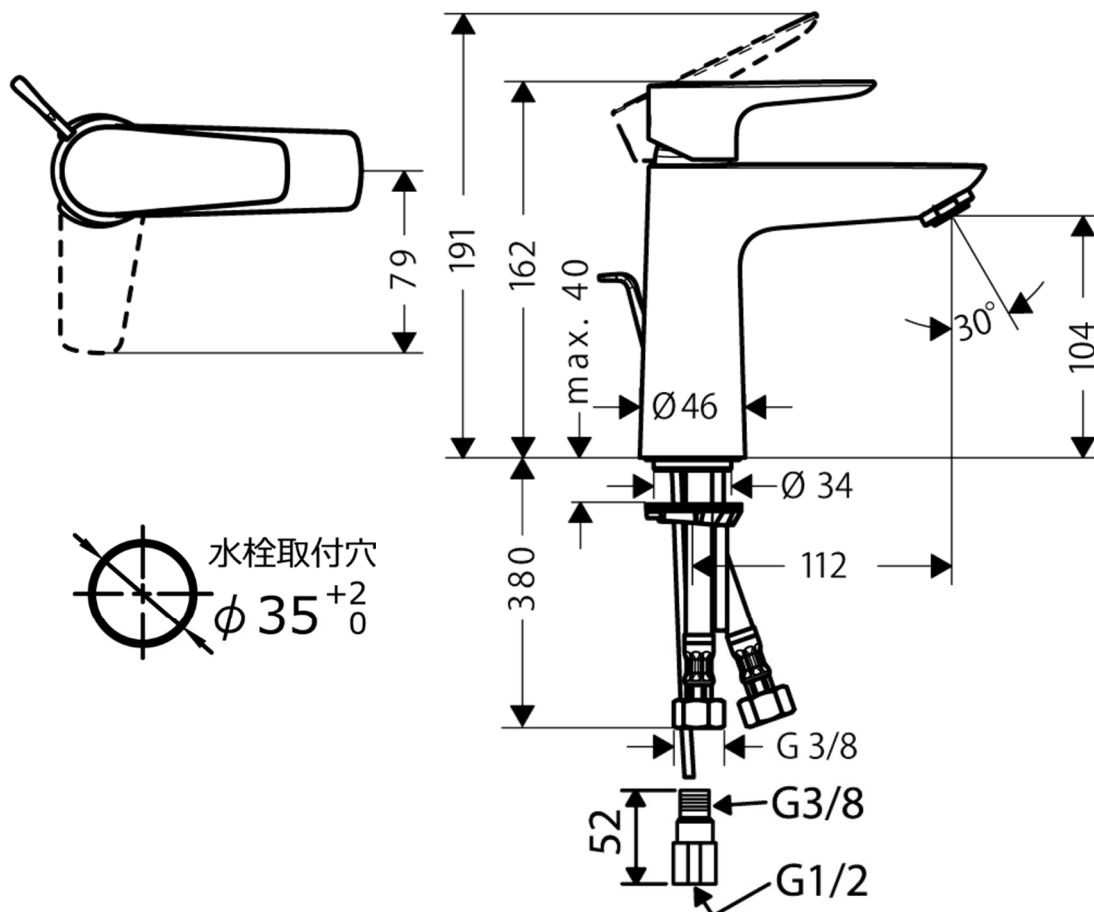

承認図

製品名称:タリス E シングルレバー洗面混合水栓 110 クールスタート

(ポップアップ引棒有)

製品品番:71713XXX

特記事項

- 表面仕上げ: 下三折 000 クロム、140 ブラッシュドブロンズ、340 ブラッシュドブラッククロム
- 逆流防止弁付接続ジョイント付き(2 個)
- 流量上限 5L/分(定量節水仕様) 泡沫吐水
- シングルレバー部: クールスタート仕様(レバーが正面を向いている状態が水となります)

※製品の仕様は予告なしに変更されることがありますので、ご検討の際は常に最新の情報をご確認いただきますようお願いいたします。

技術仕様

給水・給湯圧力	最低必要水圧	推奨 0.1MPa(器具 1 次側、流動圧)
	最高水圧	推奨 0.5MPa(器具 1 次側、静水圧)
使用最高温度		65°C以下
使用可能水質		上水道
使用環境温度	一般地用	1~40°C
用途		一般住宅用(屋内)