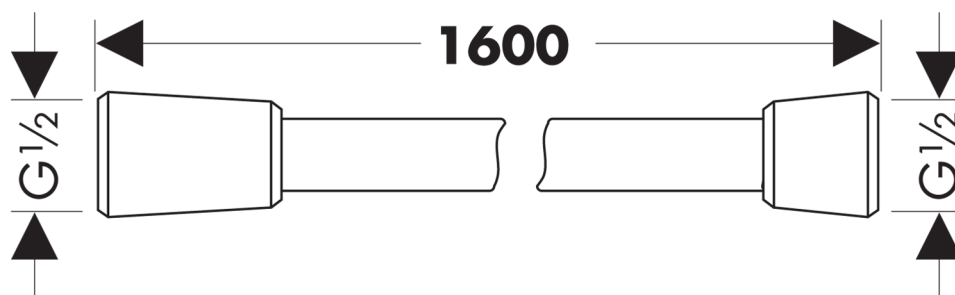

## 承認図

製品名称: イシフレックス シャワーホース 1600mm マットブラック

製品品番: 28276XXX

### 特記事項

- 表面仕上げ: 下三桁 000 クロム、140 ブラッシュドブロンズ、340 ブラッシュドブラッククロム、670 マットブラック
  - ハンドシャワー側回転ジョイント
  - ご使用いただくフックに適合するかご確認ください
  - 2次側を止水する使用はできません
- ※製品の仕様は予告なしに変更されることがありますので、ご検討の際は常に最新の情報をご確認いただきますようお願いします。