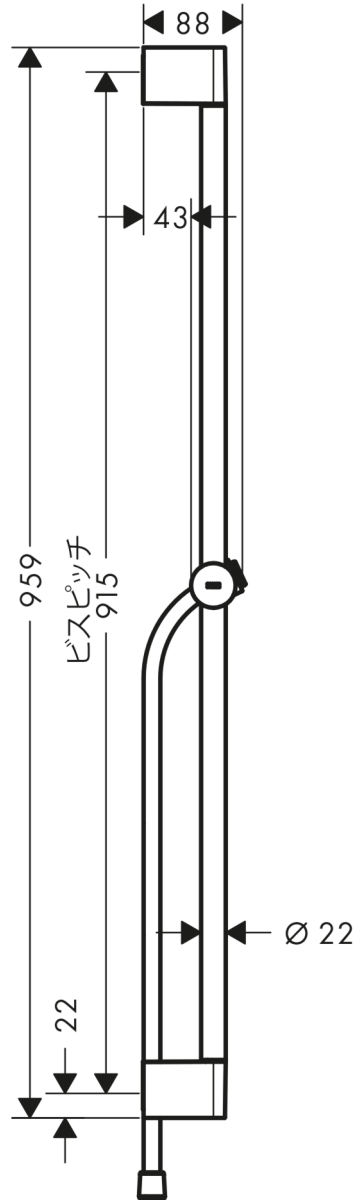

## 承認図

製品名称:ユニカウォールバー パルシファイ 900mm イシフレックス 1600mm 付  
 製品品番:24401XXX

### 特記事項

- 表面仕上げ:下三桁 000 クロム、670 マットブラック
  - シャワーホース イシフレックス 1.6m(28276XXX)
- ※製品の仕様は予告なしに変更されることがありますので、ご検討の際は常に最新の情報をご確認いただきますようお願いいたします。

### 技術仕様

給水・給湯圧力	最低必要水圧	-
	最高水圧	-
使用最高温度		-
使用可能水質		上水道
使用環境温度	一般地用	1~40℃
用途		一般住宅用(屋内)