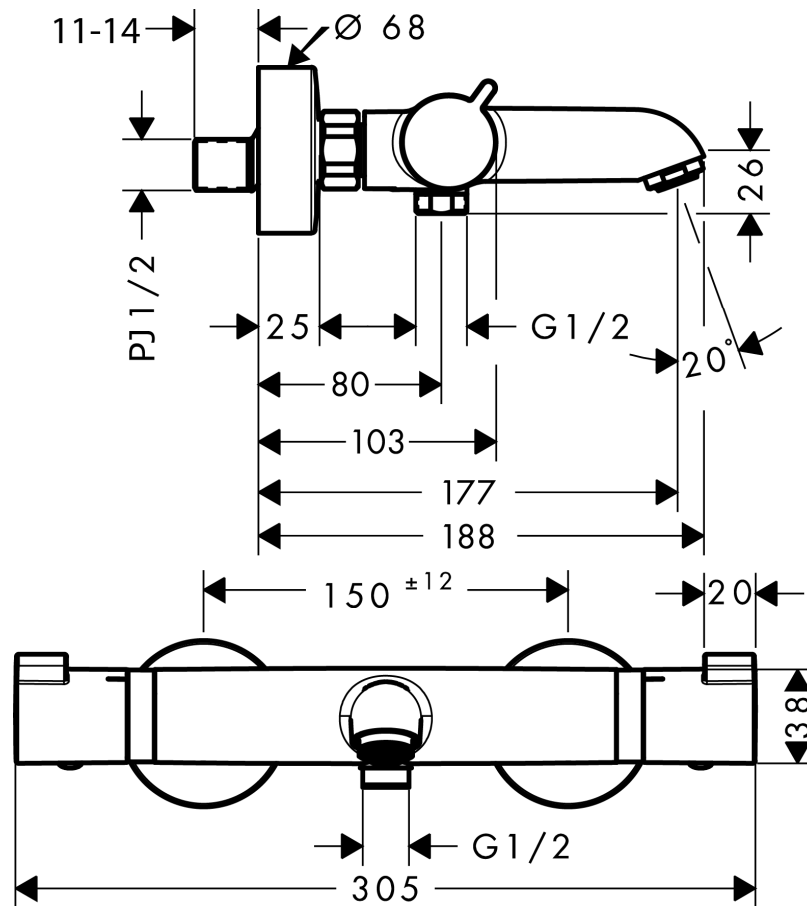

## 承認図

製品名称: エコスタット コンフォート バスサーモスタット 露出型 混合水栓 スパウト付  
 製品品番: 13114XXX

### 特記事項

- 表面仕上げ: 下三桁 000 クロム、140 ブラッシュドブロンズ、340 ブラッシュドブラッククロム、670 マットブラック
  - 温度セーフティロック付き(40°C)
  - 切替セーフティロック付き(シャワー/カラン)
  - 逆流防止機能付き
  - 製品施工前に、給水/給湯管のフラッシングを必ず行ってください。
  - 製品施工前に、給水/給湯の供給圧が必ず同水圧(差圧許容範囲 0.1MPa 以下)であることをご確認ください。給水/給湯の供給圧に差がありますとサーモスタット異常などの不具合につながります。差圧に起因する製品不具合については、製品保証の対象外となります。
  - 給水・給湯管の取出ピッチが 162mm 以上の場合は偏芯脚の使用もご検討いただけます
- ※製品の仕様は予告なしに変更されることがありますので、ご検討の際は常に最新の情報をご確認いただきますようお願いいたします。