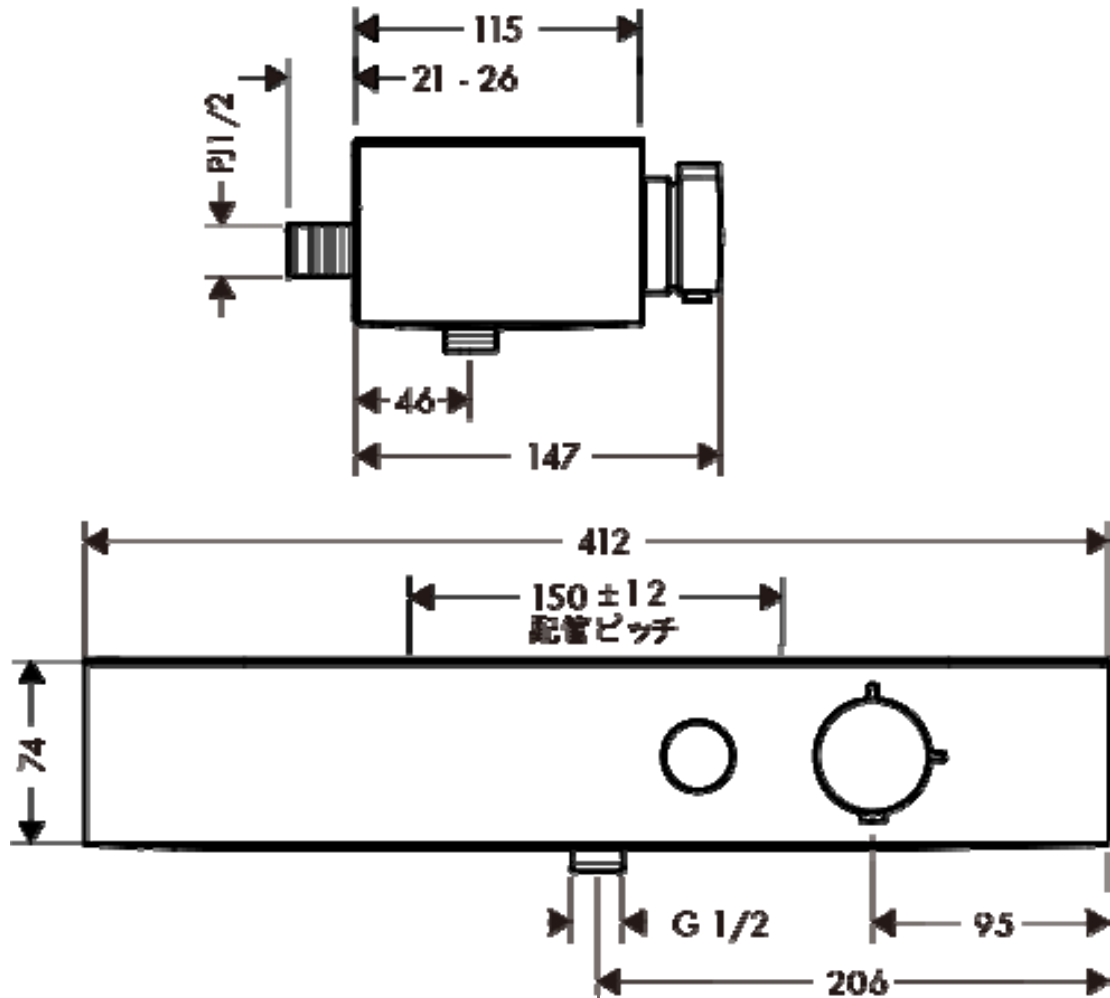

## 承認図

製品名称:シャワータブレットセレクト シャワーサーモスタット 400 露出型  
 製品品番:24360XXX

### 特記事項

- 表面仕上げ:下三桁 000 クロム、140 ブラッシュドブロンズ、670 マットブラック
  - 温度(40°C)セーフティロック付き
  - 逆流防止機能付き
  - 製品施工前に、給水/給湯管のフラッシングを必ず行ってください
  - 製品施工前に、給水/給湯の供給圧が必ず同水圧(差圧許容範囲 0.1MPa 以下)であることをご確認ください。給水/給湯の供給圧に差があるとサーモスタット異常などの不具合につながります。差圧に起因する製品不具合については、製品保証の対象外となります。
  - 偏心脚は使用できません
- ※製品の仕様は予告なしに変更されることがありますので、ご検討の際は常に最新の情報をご確認いただきますようお願いいたします。