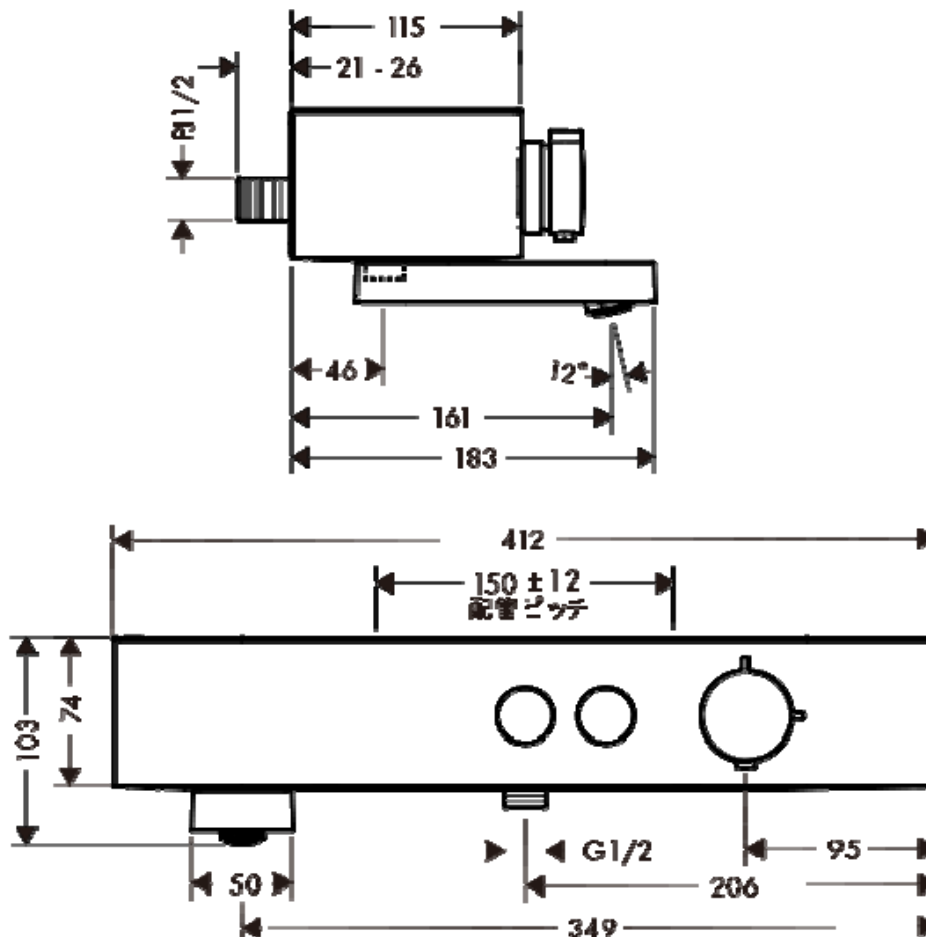

承認図

製品名称: シャワータブレットセレクト バスサーモスタット 400 露出型
 製品品番: 24340XXX

特記事項

- 表面仕上げ: 下三桁 000 クロム、140 ブラッシュドブロンズ、670 マットブラック
 - 温度 (40°C) セーフティロック付き
 - 逆流防止機能付き
 - 製品施工前に、給水/給湯管のフラッシングを必ず行ってください
 - 製品施工前に、給水/給湯の供給圧が必ず同水圧 (差圧許容範囲 0.1MPa 以下) であることをご確認ください。給水/給湯の供給圧に差がありますとサーモスタット異常などの不具合につながります。差圧に起因する製品不具合については、製品保証の対象外となります。
 - 偏心脚は使用できません
- ※製品の仕様は予告なしに変更されることがありますので、ご検討の際は常に最新の情報をご確認いただきますようお願いいたします。

技術仕様

給水・給湯圧力	最低必要水圧	推奨 0.25MPa (器具 1 次側、流動圧)
	最高水圧	推奨 0.5MPa (器具 1 次側、流動圧)
使用最高温度		推奨 65°C 以下
使用可能水質		上水道
使用環境温度	一般地用	1 ~ 40°C
用途		一般住宅用 (屋内)