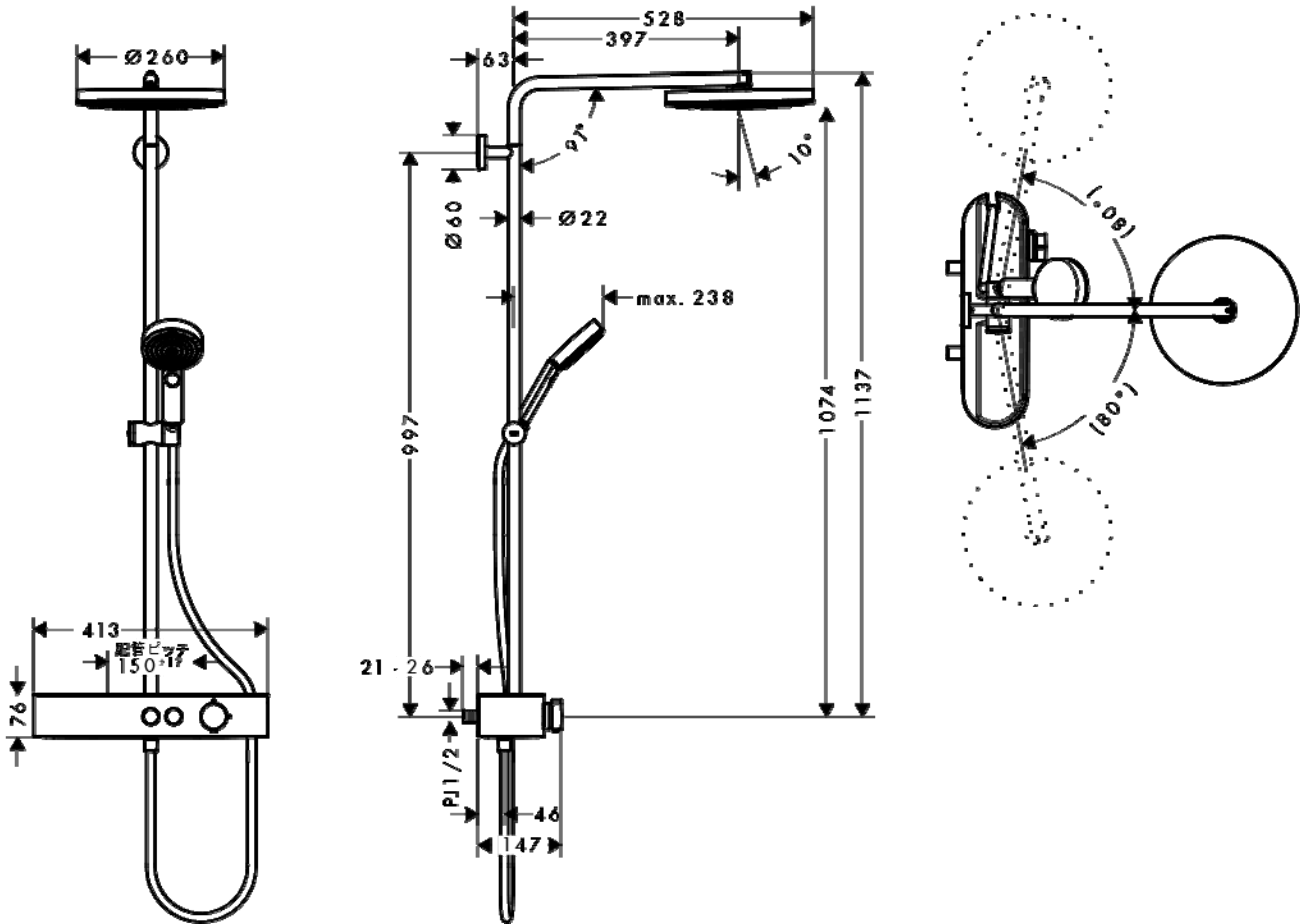

## 承認図

製品名称: パルシファイ シャワーパイプ 260 シャワータブレット 400  
 製品品番: 24220XXX

### 特記事項

- 表面仕上げ: 下三桁 000 クロム、140 ブラッシュドブロンズ、670 マットブラック
  - ハンドシャワー、シャワーホース付属
  - 切替(オーバーヘッドシャワー)/温度(40°C)セーフティロック付き
  - 逆流防止機能付き
  - シャワーパイプの長さは変えられませんので、取付位置については注意してください
  - 製品施工前に、給水/給湯管のフラッシングを必ず行ってください
  - 製品施工前に、給水/給湯の供給圧が必ず同水圧(差圧許容範囲 0.1MPa 以下)であることをご確認ください。給水/給湯の供給圧に差があるとサーモスタット異常などの不具合につながります。差圧に起因する製品不具合については、製品保証の対象外となります。
  - 偏心脚は使用できません
  - 止水後しばらくの間シャワーから水滴が落ち続けることがあります。シャワーヘッド内の残水がなくなれば止まります。
  - 図示オーバーヘッドシャワー旋回角は製品が壁面に接触する際の角度です(旋回ストッパー機能はついていません)
- ※製品の仕様は予告なしに変更されることがありますので、ご検討の際は常に最新の情報をご確認いただきますようお願いいたします。

### 技術仕様

給水・給湯圧力	最低必要水圧	推奨 0.25MPa(器具 1 次側、流動圧)
	最高水圧	推奨 0.5MPa(器具 1 次側、流動圧)
使用最高温度		推奨 65°C以下
使用可能水質		上水道
使用環境温度	一般地用	1~40°C
用途		一般住宅用(屋内)