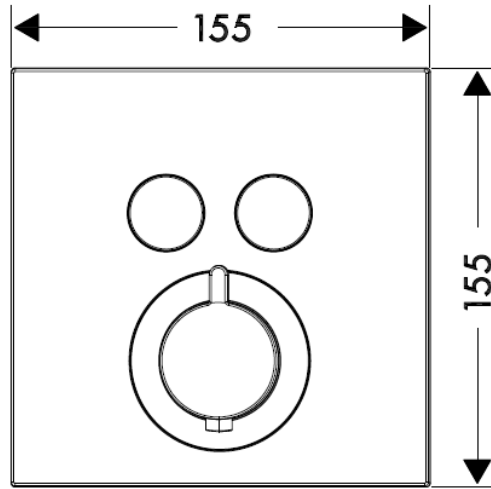

承認図

製品名称: シャワー セレクト シャワーサーモスタット 埋込式 混合水栓 2 アウトレット
155/155(化粧部)

製品品番: 15763XXX

同梱ボタンアイコン

特記事項

- 表面仕上げ: 下三桁 000 クロム、140 ブラッシュドブロンズ、670 マットブラック
 - 温度 (40°C) セーフティロック付き
 - 逆流防止機能付き
 - 埋込部 (01800180) と合わせてご使用ください。
 - 製品施工前に、給水/給湯管のフラッシングを必ず行ってください
 - 製品施工前に、給水/給湯の供給圧が必ず同水圧 (差圧許容範囲 0.1MPa 以下) であることをご確認ください。給水/給湯の供給圧に差がありますとサーモスタット異常などの不具合につながります。差圧に起因する製品不具合については、製品保証の対象外となります。
- ※製品の仕様は予告なしに変更されることがありますので、ご検討の際は常に最新の情報をご確認いただきますようお願いします。

技術仕様

給水・給湯圧力	最低必要水圧	推奨 0.15MPa (器具 1 次側、流動圧)
	最高水圧	推奨 0.5MPa (器具 1 次側、流動圧)
使用最高温度		推奨 65°C 以下
使用可能水質		上水道
使用環境温度	一般地用	1~40°C
用途		一般住宅用 (屋内)