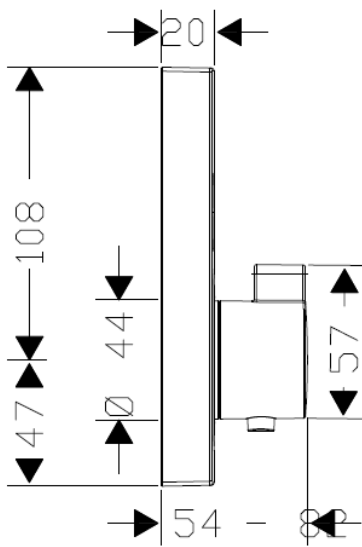

承認図

製品名称: シャワー セレクト シャワーサーモスタット 埋込式 混合水栓 2 アウトレット
155/155(化粧部)

製品品番: 15763XXX

同梱ボタンアイコン

特記事項

- 表面仕上げ: 下三桁 000 クロム、140 ブラッシュドブロンズ、670 マットブラック
 - 温度 (40°C) セーフティロック付き
 - 逆流防止機能付き
 - 埋込部 (01800180) と合わせてご使用ください。
 - 製品施工前に、給水/給湯管のフラッシングを必ず行ってください
 - 製品施工前に、給水/給湯の供給圧が必ず同水圧 (差圧許容範囲 0.1MPa 以下) であることをご確認ください。給水/給湯の供給圧に差がありますとサーモスタット異常などの不具合につながります。差圧に起因する製品不具合については、製品保証の対象外となります。
- ※製品の仕様は予告なしに変更されることがありますので、ご検討の際は常に最新の情報をご確認いただきますようお願いします。

技術仕様

給水・給湯圧力	最低必要水圧	推奨 0.15MPa (器具 1 次側、流動圧)
	最高水圧	推奨 0.5MPa (器具 1 次側、流動圧)
使用最高温度		推奨 65°C 以下
使用可能水質		上水道
使用環境温度	一般地用	1~40°C
用途		一般住宅用 (屋内)