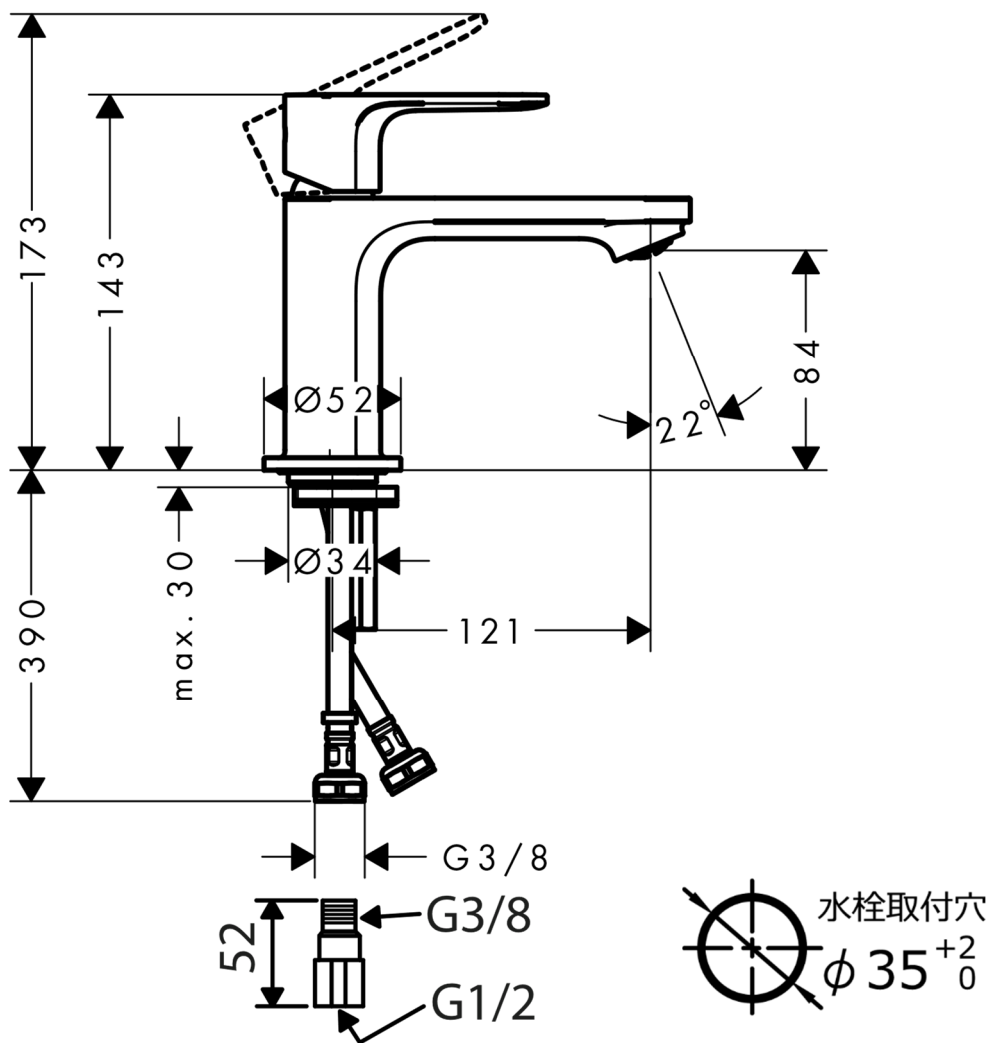

## 承認図

製品名称:レプリス S シングルレバー洗面混合水栓 80 クールスタート(ポップアップ引棒無)

製品品番:72514XXX

### 特記事項

- 表面仕上げ:クロム
- 逆流防止弁付接続ジョイント付き(2個)
- 流量上限 5L/分(定量節水仕様) 泡沫吐水

※製品の仕様は予告なしに変更されることがありますので、ご検討の際は常に最新の情報をご確認いただきますようお願いいたします。

### 技術仕様

給水・給湯圧力	最低必要水圧	推奨 0.1MPa(器具1次側、流動圧)
	最高水圧	推奨 0.5MPa(器具1次側、静水圧)
使用可能水質		上水道
使用環境温度	一般地用	1~40℃
用途		一般住宅用(屋内)