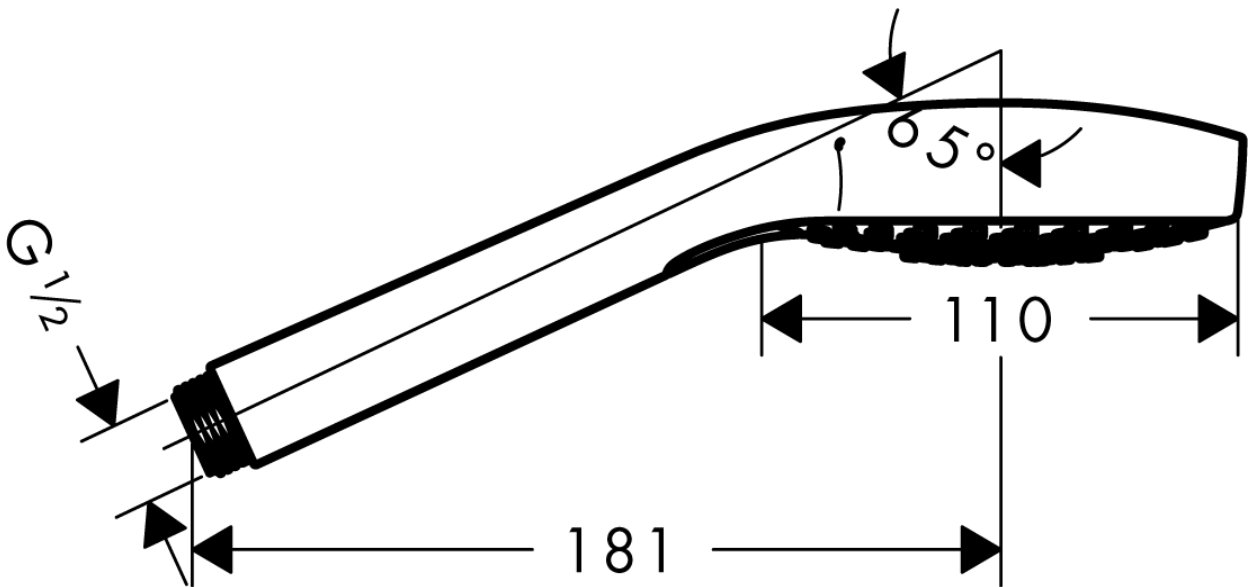

承認図

製品名称: クロマ セレクト S ハンドシャワー 110 ヴァリオ 3 ジェット エコスマート

製品品番: 26803400

特記事項

- 表面仕上げ: クロム・ホワイト
- シャワーモード: 3 モード (レイン、ターボレイン、インテンスレイン)
- クイッククリーン機能付き
- 止水後しばらくの間シャワーから水滴が落ち続けることがあります。シャワーヘッド内の残水がなくなれば止まります。

技術仕様