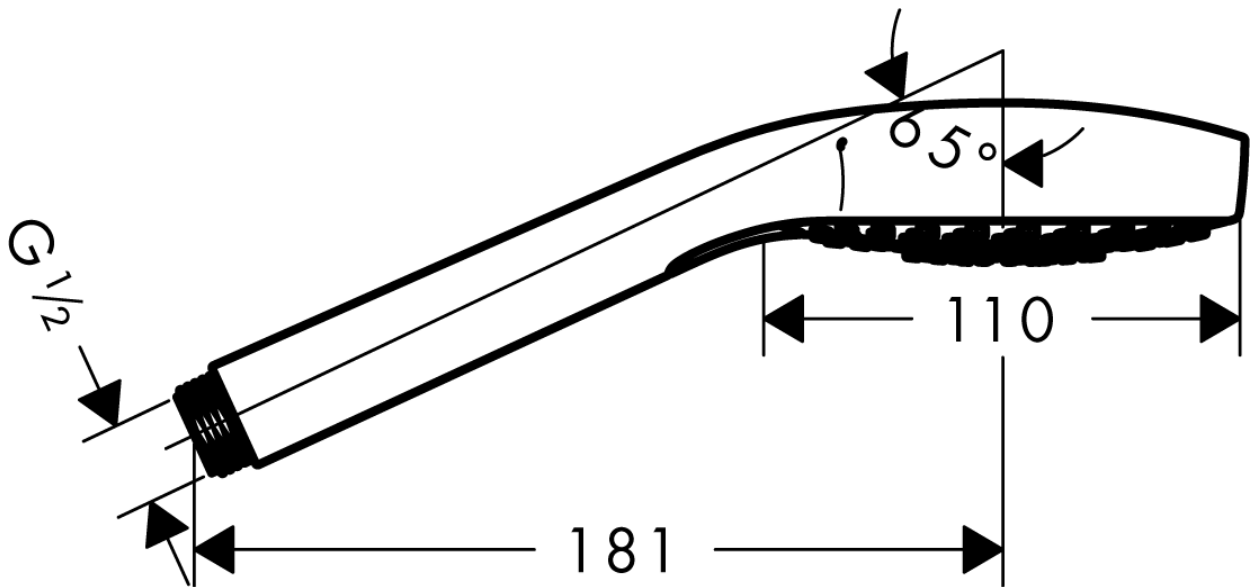

承認図

製品名称: クロマ セレクト S ハンドシャワー 110 ヴァリオ 3 ジェット

製品品番: 26802400

特記事項

- 表面仕上げ: クロム・ホワイト
- シャワーモード: 3 モード (レイン、ターボレイン、インテンスレイン)
- クイッククリーン機能付き
- 止水後しばらくの間シャワーから水滴が落ち続けることがあります。シャワーヘッド内の残水がなくなれば止まります。

技術仕様

給水・給湯圧力	最低必要水圧	推奨 0.1MPa (器具 1 次側、流動圧)
	最高水圧	推奨 0.4MPa (器具 1 次側、静水圧)
使用最高温度		推奨 50°C 以下
使用可能水質		上水道
使用環境温度	一般地用	1~40°C
用途		一般住宅用 (屋内)