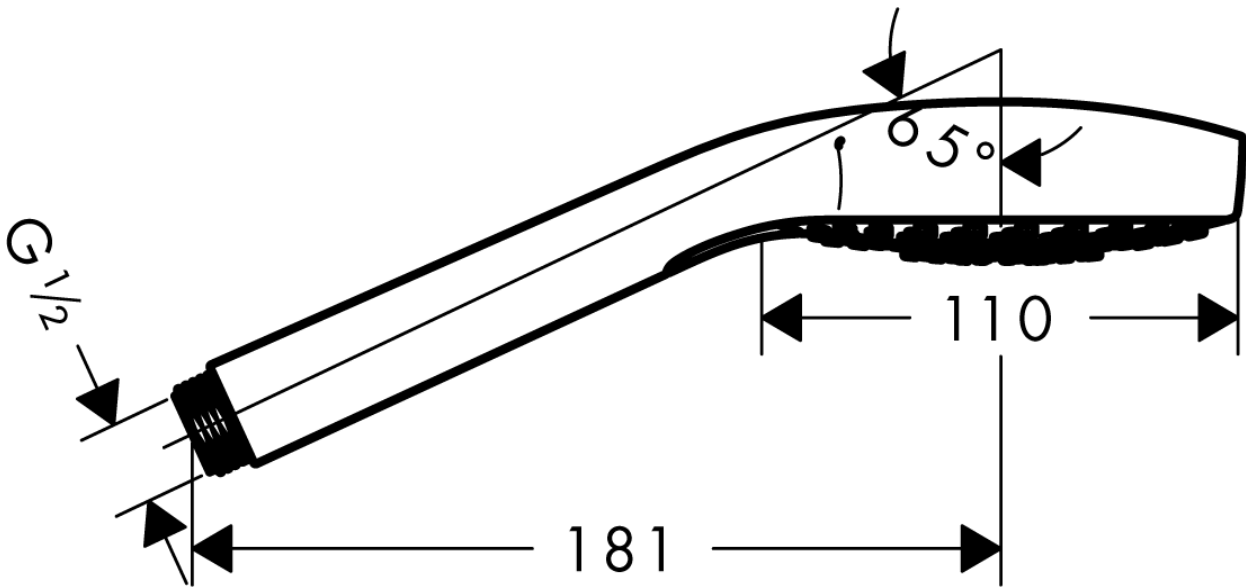

## 承認図

製品名称: クロマ セレクト S ハンドシャワー 110 マルチ 3 ジェット エコスマート  
 製品品番: 26801400

### 特記事項

- 表面仕上げ: クロム・ホワイト
- シャワーモード: 3 モード (ソフトレイン、インテンスレイン、マッサージ)
- クイッククリーン機能付
- 止水後しばらくの間シャワーから水滴が落ち続けることがあります。シャワーヘッド内の残水がなくなれば止まります