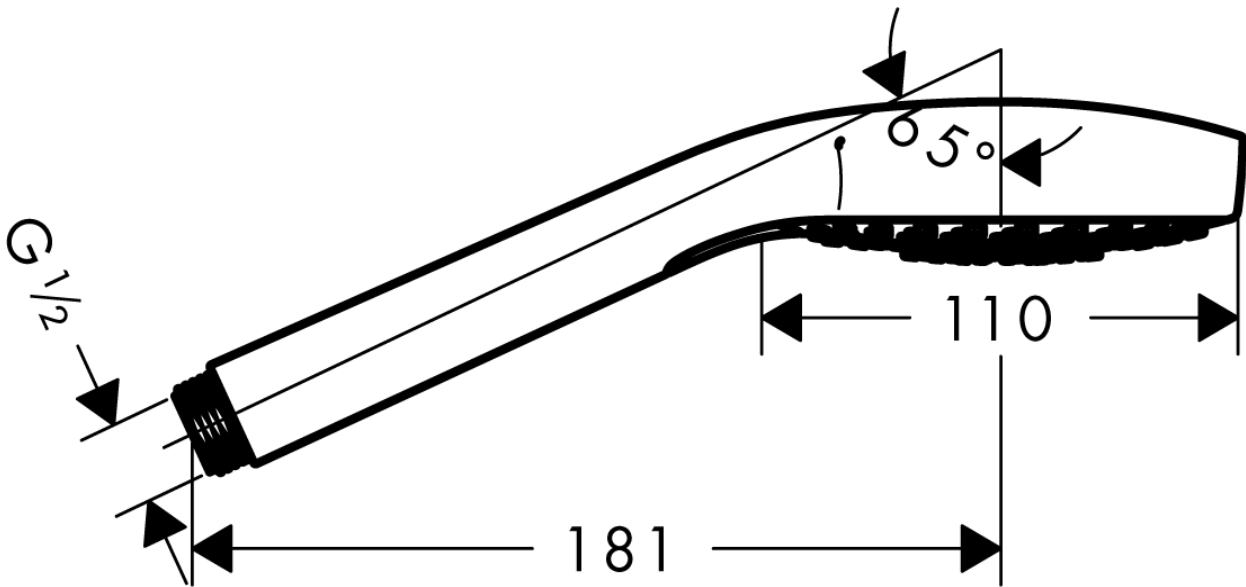

承認図

製品名称: クロマ セレクト S ハンドシャワー 110 マルチ 3 ジェット

製品品番: 26800400

特記事項

- 表面仕上げ: クロム・ホワイト
- シャワーモード: 3 モード (ソフトレイン、インテンスレイン、マッサージ)
- クイッククリーン機能付
- 止水後しばらくの間シャワーから水滴が落ち続けることがあります。シャワーヘッド内の残水がなくなれば止まります

技術仕様

給水・給湯圧力	最低必要水圧	推奨 0.1MPa (器具 1 次側、流動圧)
	最高水圧	推奨 0.4MPa (器具 1 次側、静水圧)
使用最高温度		推奨 50°C 以下
使用可能水質		上水道
使用環境温度	一般地用	1~40°C
用途		一般住宅用 (屋内)