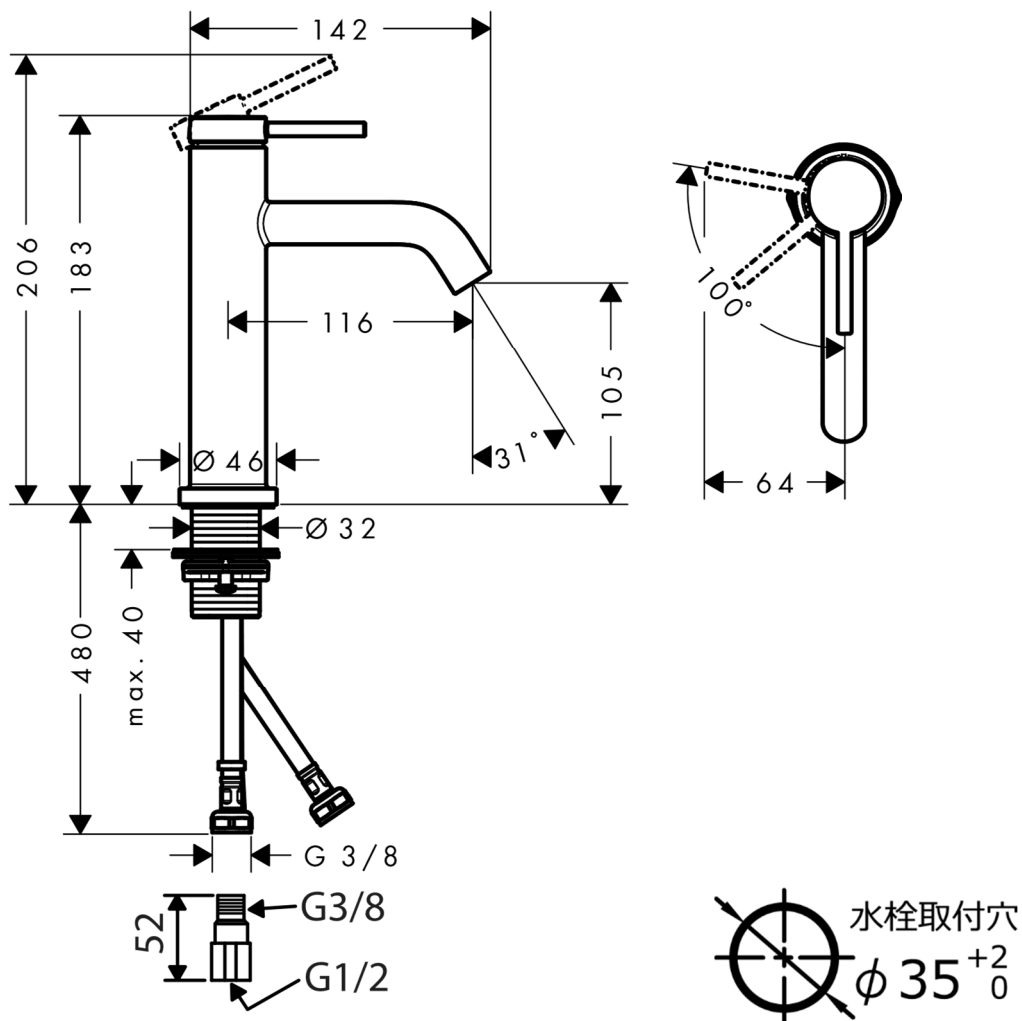

## 承認図

製品名称: テクトリス S シングルレバー洗面混合水栓 110

クールスタート(ポップアップ引棒無)

製品品番: 73317XXX

### 特記事項

- 表面仕上げ: 下三桁 000 クロム、140 ブラッシュドブロンズ、670 マットブラック
- 逆流防止弁付接続ジョイント付き(2個)
- 流量上限 5L/分(定量節水仕様) 泡沫吐水

※製品の仕様は予告なしに変更されることがありますので、ご検討の際は常に最新の情報をご確認いただきますようお願いいたします。

### 技術仕様

給水・給湯圧力	最低必要水圧	推奨 0.1MPa(器具1次側、流動圧)
	最高水圧	推奨 0.5MPa(器具1次側、静水圧)
使用可能水質		上水道
使用環境温度	一般地用	1~40℃
用途		一般住宅用(屋内)