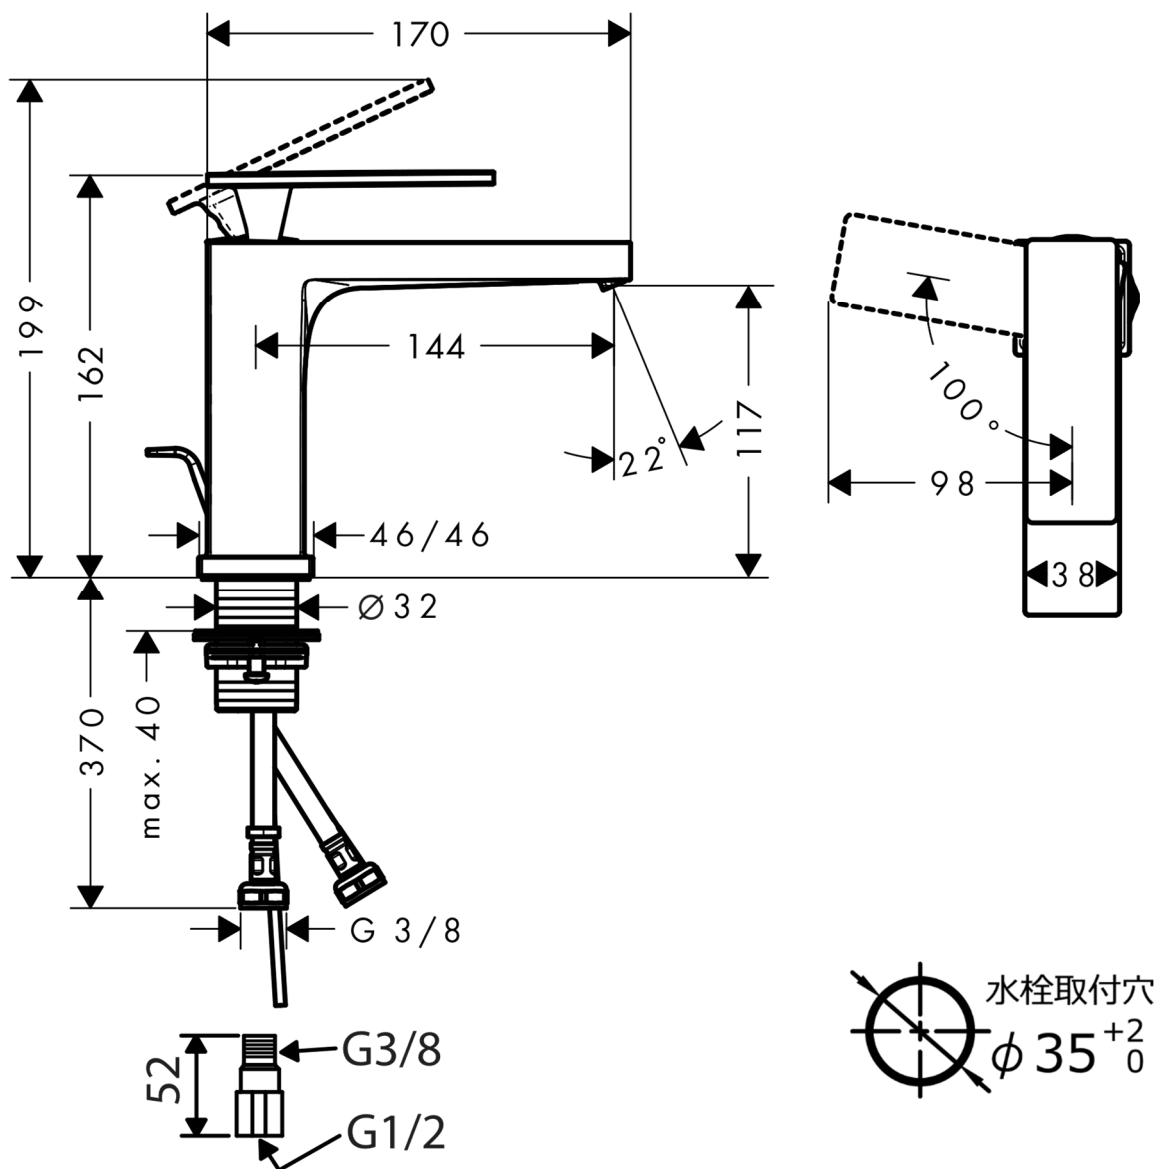

承認図

製品名称: テクトリス E シングルレバー洗面混合水栓 110

クールスタート(ポップアップ引棒有)

製品品番: 73018XXX

特記事項

- 表面仕上げ: 下三桁 000 クロム、140 ブラッシュドブロンズ、670 マットブラック
- 逆流防止弁付接続ジョイント付き(2個)
- 流量上限 5L/分(定量節水仕様) 泡沫吐水

※製品の仕様は予告なしに変更されることがありますので、ご検討の際は常に最新の情報をご確認いただきますようお願いいたします。

技術仕様

給水・給湯圧力	最低必要水圧	推奨 0.1MPa(器具1次側、流動圧)
	最高水圧	推奨 0.5MPa(器具1次側、静水圧)
使用可能水質		上水道
使用環境温度	一般地用	1~40℃
用途		一般住宅用(屋内)