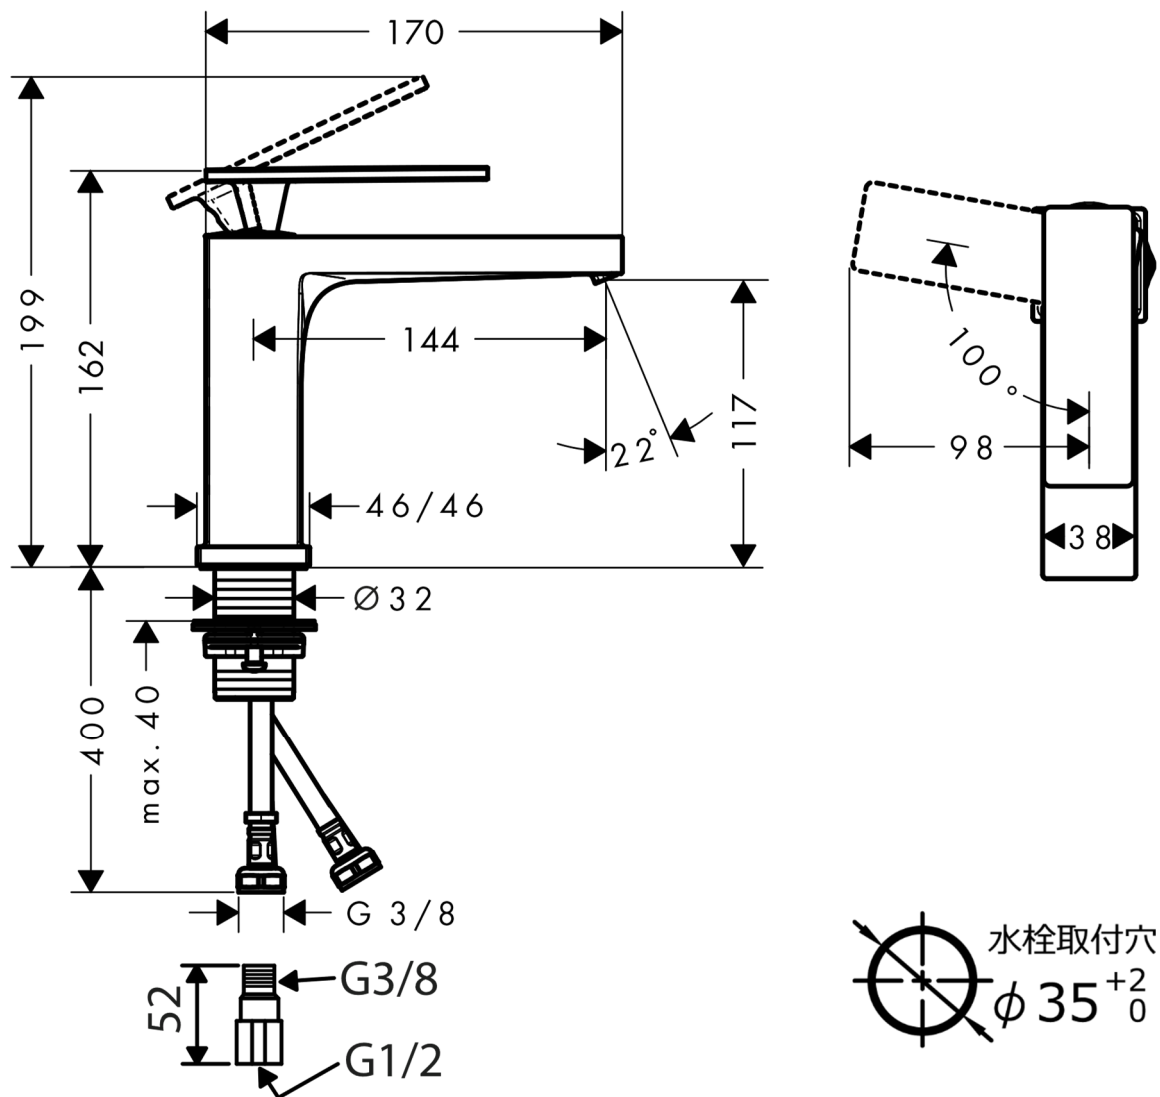

承認図

製品名称: テクトリス E シングルレバー洗面混合水栓 110

クールスタート(ポップアップ引棒無)

製品品番: 73016XXX

特記事項

- 表面仕上げ: 下三桁 000 クロム、140 ブラッシュドブロンズ、670 マットブラック
- 逆流防止弁付接続ジョイント付き(2個)
- 流量上限 5L/分(定量節水仕様) 泡沫吐水

※製品の仕様は予告なしに変更されることがありますので、ご検討の際は常に最新の情報をご確認いただきますようお願いいたします。

技術仕様

給水・給湯圧力	最低必要水圧	推奨 0.1MPa(器具1次側、流動圧)
	最高水圧	推奨 0.5MPa(器具1次側、静水圧)
使用可能水質		上水道
使用環境温度	一般地用	1~40℃
用途		一般住宅用(屋内)