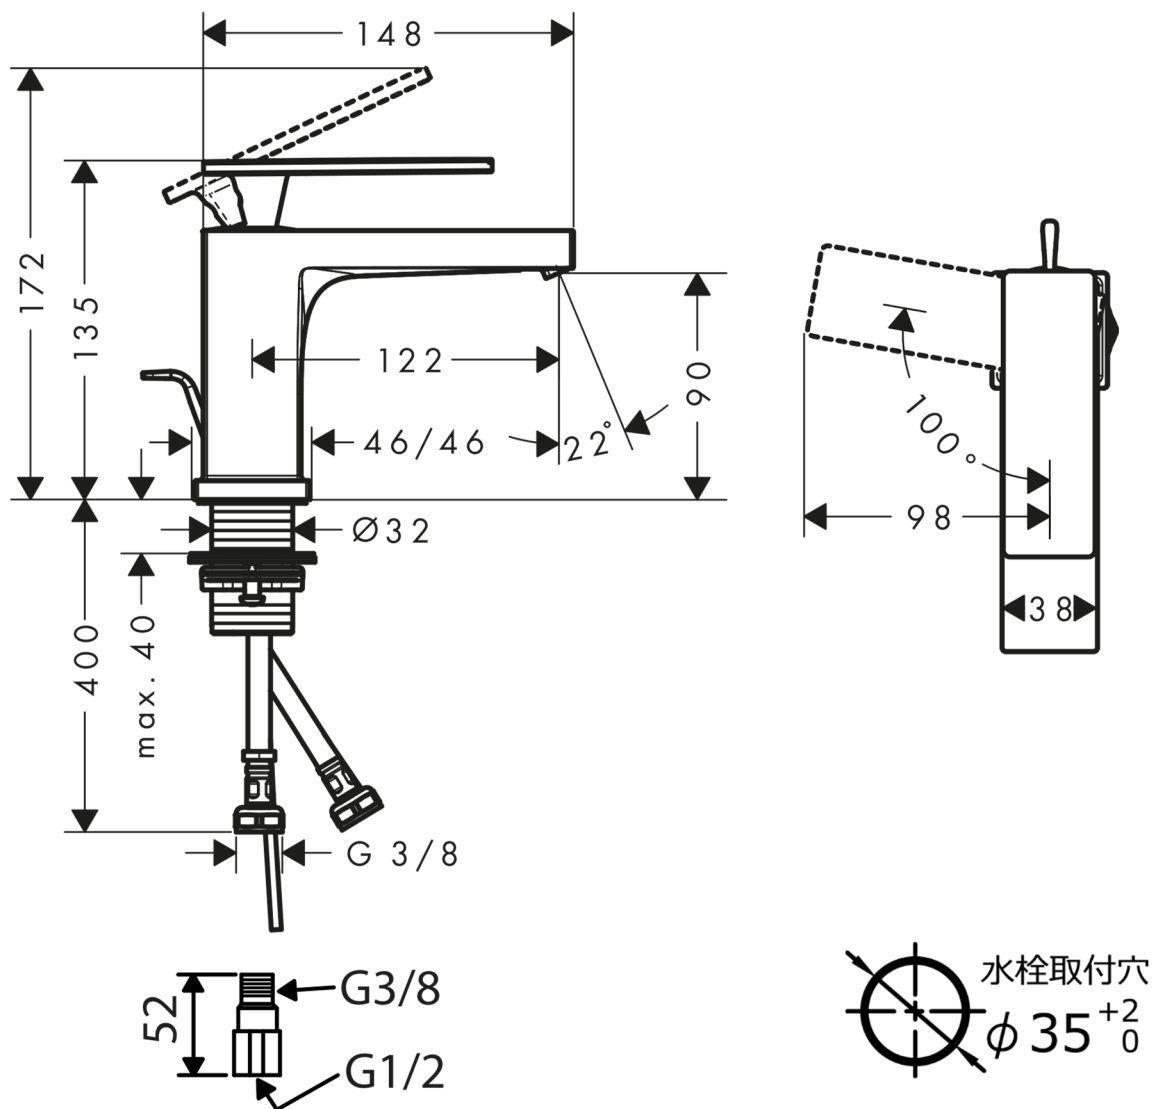

## 承認図

製品名称: テクトリス E シングルレバー洗面混合水栓 80 クールスタート(ポップアップ引棒有)

製品品番: 73004XXX

### 特記事項

- 表面仕上げ: 下三桁 000 クロム、140 ブラッシュドブロンズ、670 マットブラック
- 逆流防止弁付接続ジョイント付き(2個)
- 流量上限 5L/分(定量節水仕様) 泡沫吐水

※製品の仕様は予告なしに変更されることがありますので、ご検討の際は常に最新の情報をご確認いただきますようお願いいたします。

### 技術仕様

給水・給湯圧力	最低必要水圧	推奨 0.1MPa(器具1次側、流動圧)
	最高水圧	推奨 0.5MPa(器具1次側、静水圧)
使用可能水質		上水道
使用環境温度	一般地用	1~40℃
用途		一般住宅用(屋内)