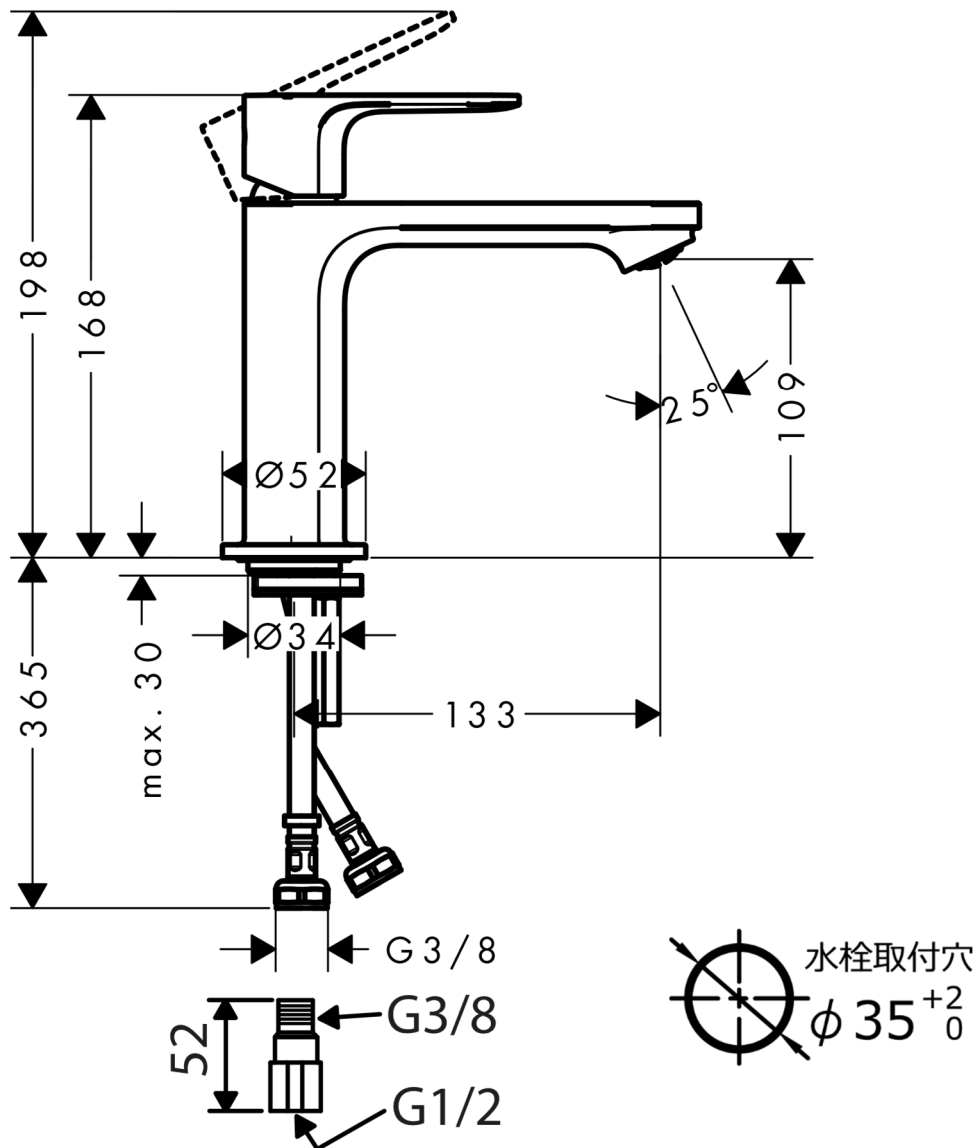

承認図

製品名称:レプリス S シングルレバー洗面混合水栓 110 クールスタート(ポップアップ引棒無)

製品品番: 72520XXX

特記事項

- 表面仕上げ: 下三桁 000 クロム、670 マットブラック
- 逆流防止弁付接続ジョイント付き(2個)
- 流量上限 5L/分(定量節水仕様) 泡沫吐水

※製品の仕様は予告なしに変更されることがありますので、ご検討の際は常に最新の情報をご確認いただきますようお願いいたします。

技術仕様

給水・給湯圧力	最低必要水圧	推奨 0.1MPa(器具1次側、流動圧)
	最高水圧	推奨 0.5MPa(器具1次側、静水圧)
使用可能水質		上水道
使用環境温度	一般地用	1~40℃
用途		一般住宅用(屋内)