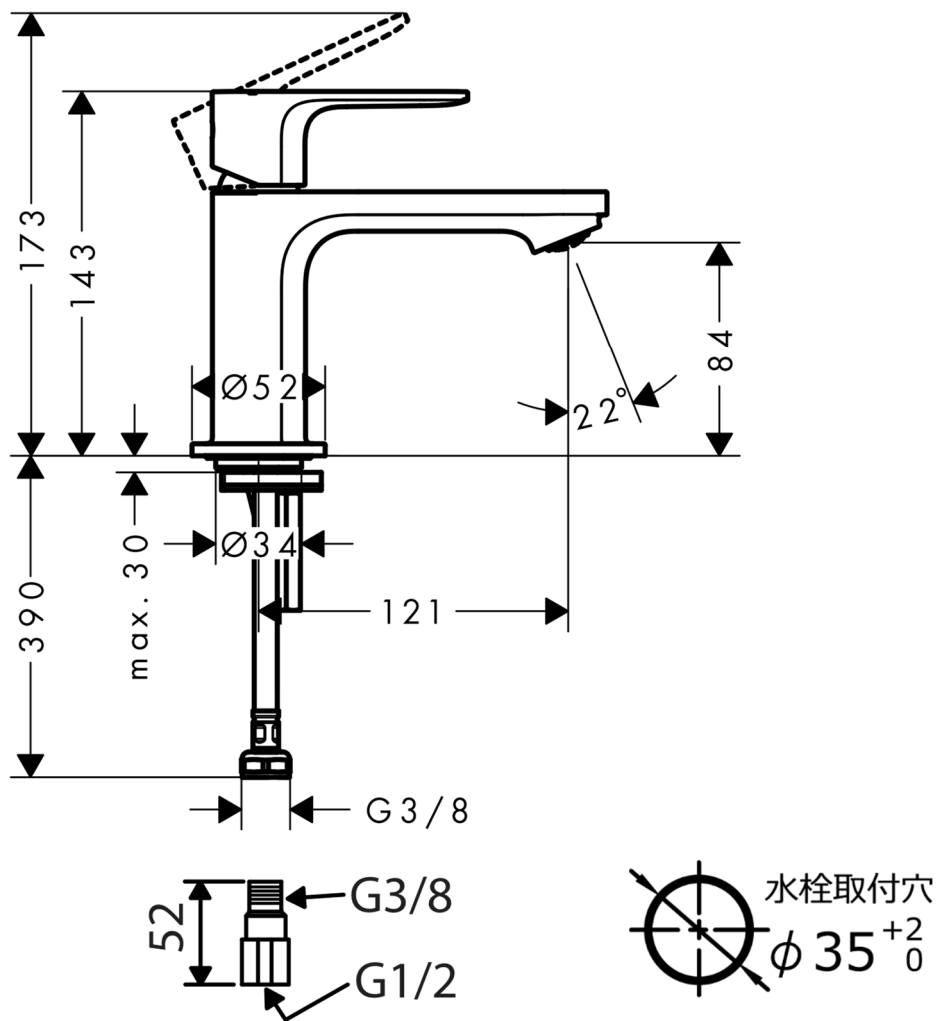

## 承認図

製品名称:レプリス S 単水栓 80(ポップアップ引棒無)

製品品番:72503XXX

### 特記事項

- 表面仕上げ:下三桁 000 クロム、670 マットブラック
- 逆流防止弁付接続ジョイント付き
- 流量上限 5L/分(定量節水仕様) 泡沫吐水

※製品の仕様は予告なしに変更されることがありますので、ご検討の際は常に最新の情報をご確認いただきますようお願いいたします。

### 技術仕様

給水・給湯圧力	最低必要水圧	推奨 0.1MPa(器具1次側、流動圧)
	最高水圧	推奨 0.5MPa(器具1次側、静水圧)
使用可能水質		上水道
使用環境温度	一般地用	1~40℃
用途		一般住宅用(屋内)