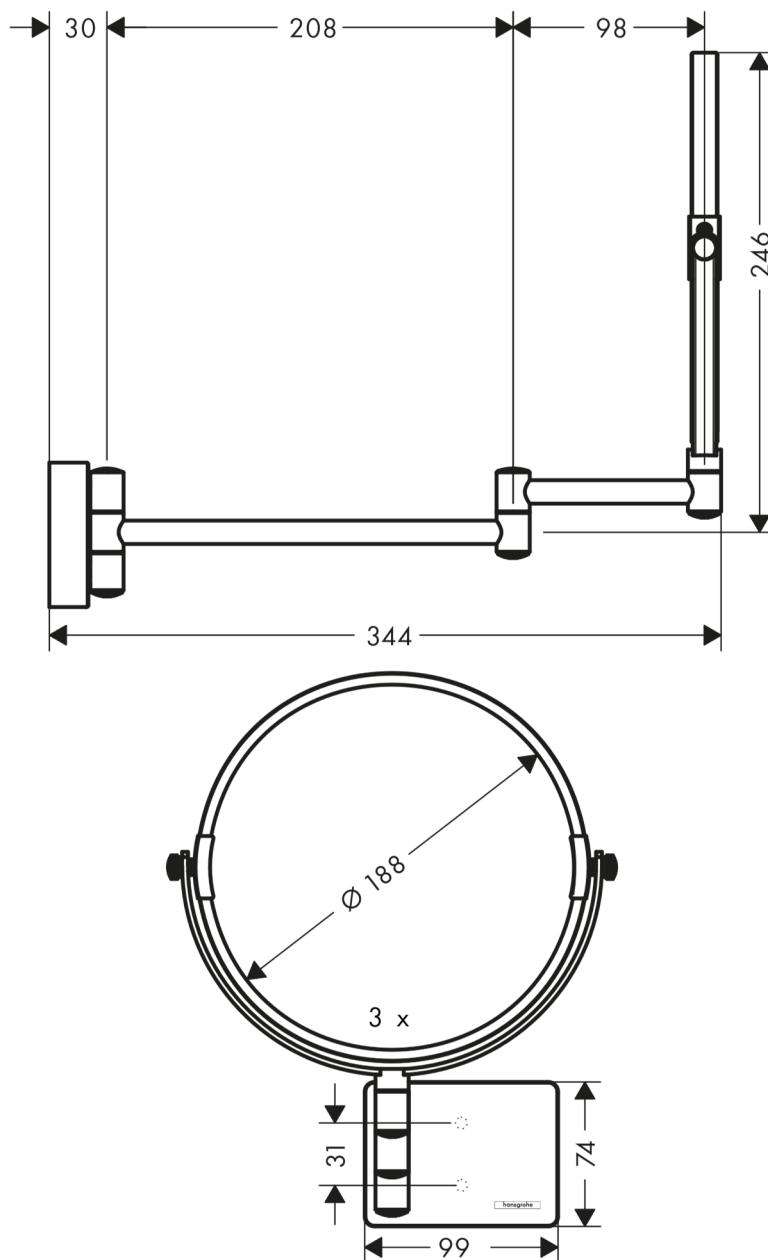

承認図

製品名称: アドストーリー シェービングミラー

製品品番: 41791XXX

特記事項

- 表面仕上げ: 下三桁 000 クロム、140 ブラッシュドブロンズ、340 ブラッシュドブラッククロム、670 マットブラック

技術仕様

給水・給湯圧力	最低必要水圧	-
	最高水圧	-
使用最高温度		-
使用可能水質	上水道	
使用環境温度	一般地用	1~40℃
用途		一般住宅用(屋内)