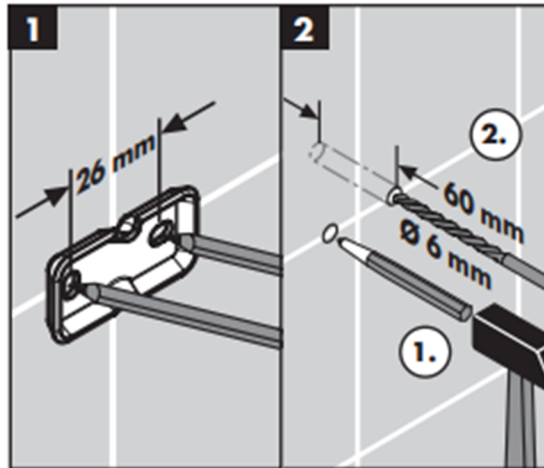

## 承認図

製品名称: アドストーリー シェルフ付ロールホルダー

製品品番: 41772XXX