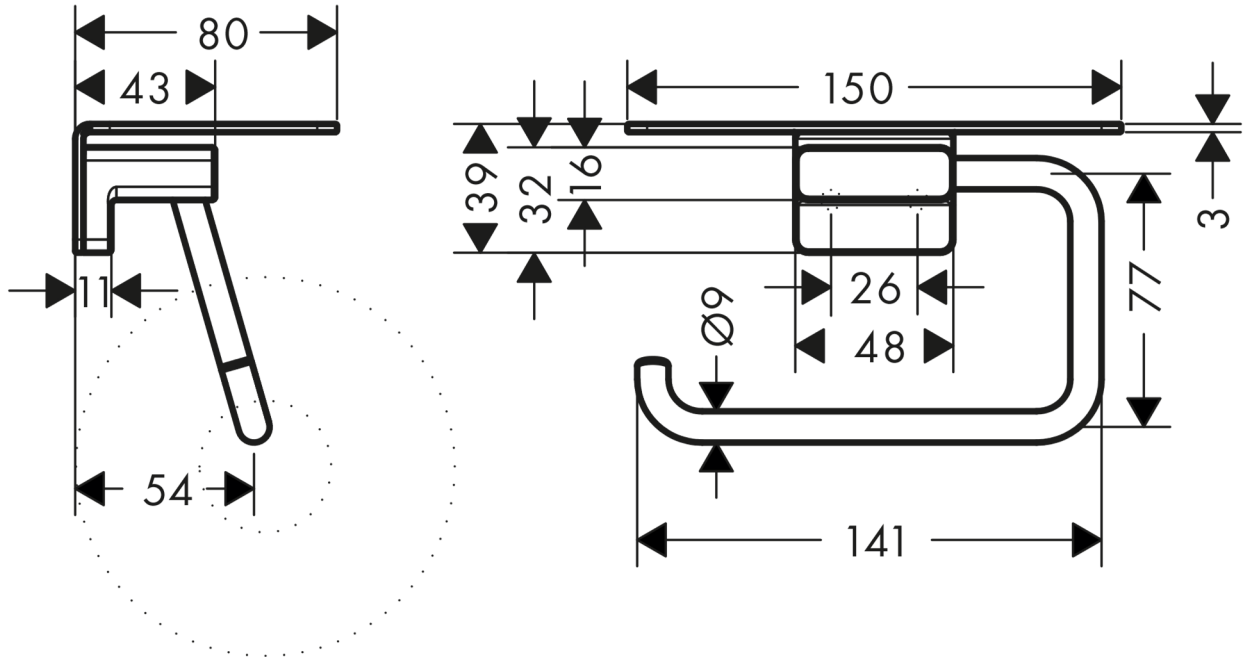

## 承認図

製品名称: アドストーリー シェルフ付ロールホルダー

製品品番: 41772XXX

### 特記事項

- 表面仕上げ: 下三桁 140 ブラッシュドブロンズ、340 ブラッシュドブラッククロム、670 マットブラック