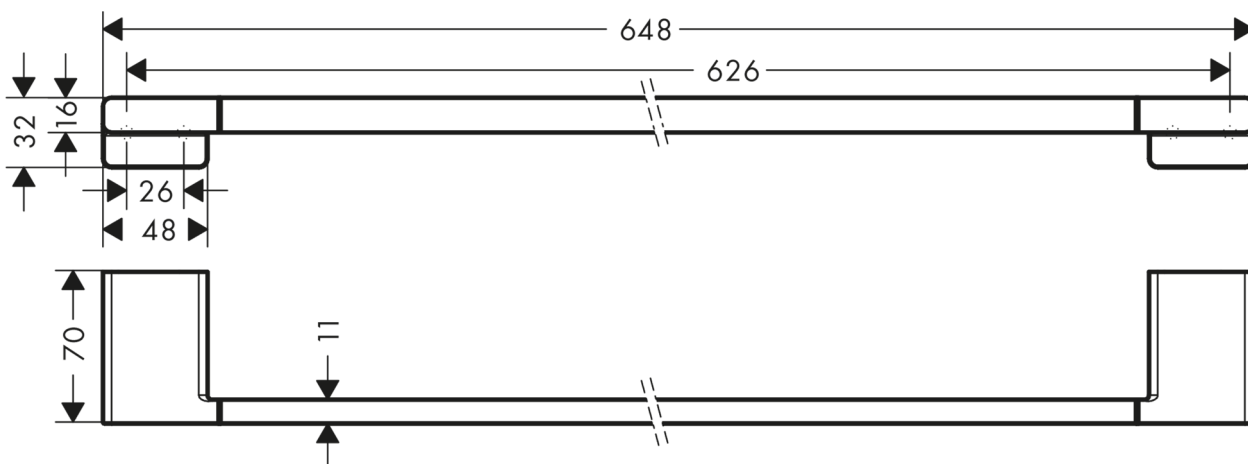

承認図

製品名称: アドストーリー パスタオルレール 648mm

製品品番: 41747XXX

特記事項

- 表面仕上げ: 下三桁 140 ブラッシュドブロンズ、340 ブラッシュドブラッククロム、670 マットブラック

技術仕様

給水・給湯圧力	最低必要水圧	-
	最高水圧	-
使用最高温度		-
使用可能水質		上水道
使用環境温度	一般地用	1~40°C
用途		一般住宅用(屋内)