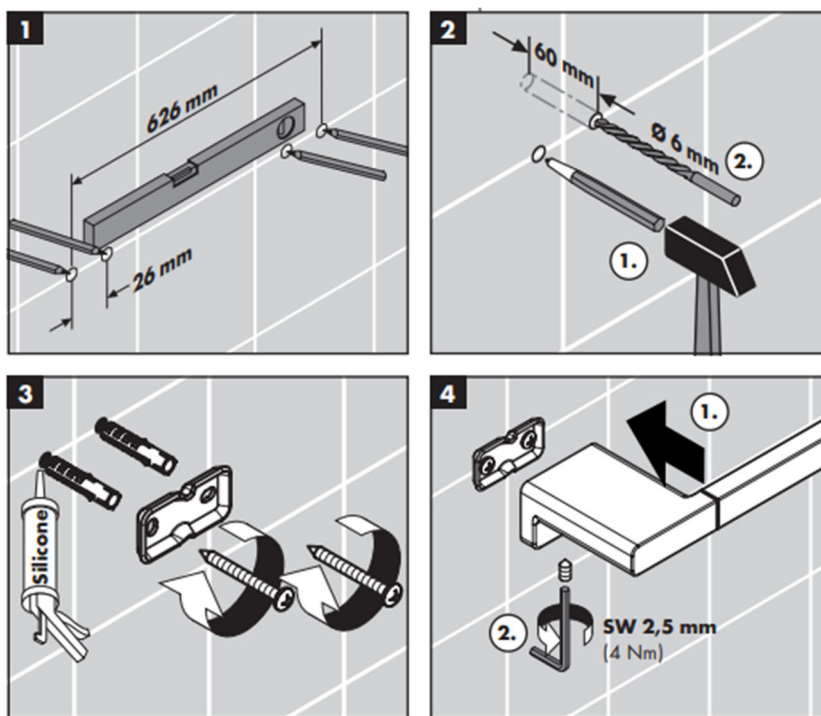

承認図

製品名称: アドストーリー パスタオルレール 648mm

製品品番: 41747XXX

特記事項

- 表面仕上げ: 下三桁 140 ブラッシュドブロンズ、340 ブラッシュドブラッククロム、670 マットブラック

技術仕様

給水・給湯圧力	最低必要水圧	-
	最高水圧	-
使用最高温度		-
使用可能水質		上水道
使用環境温度	一般地用	1~40°C
用途		一般住宅用(屋内)