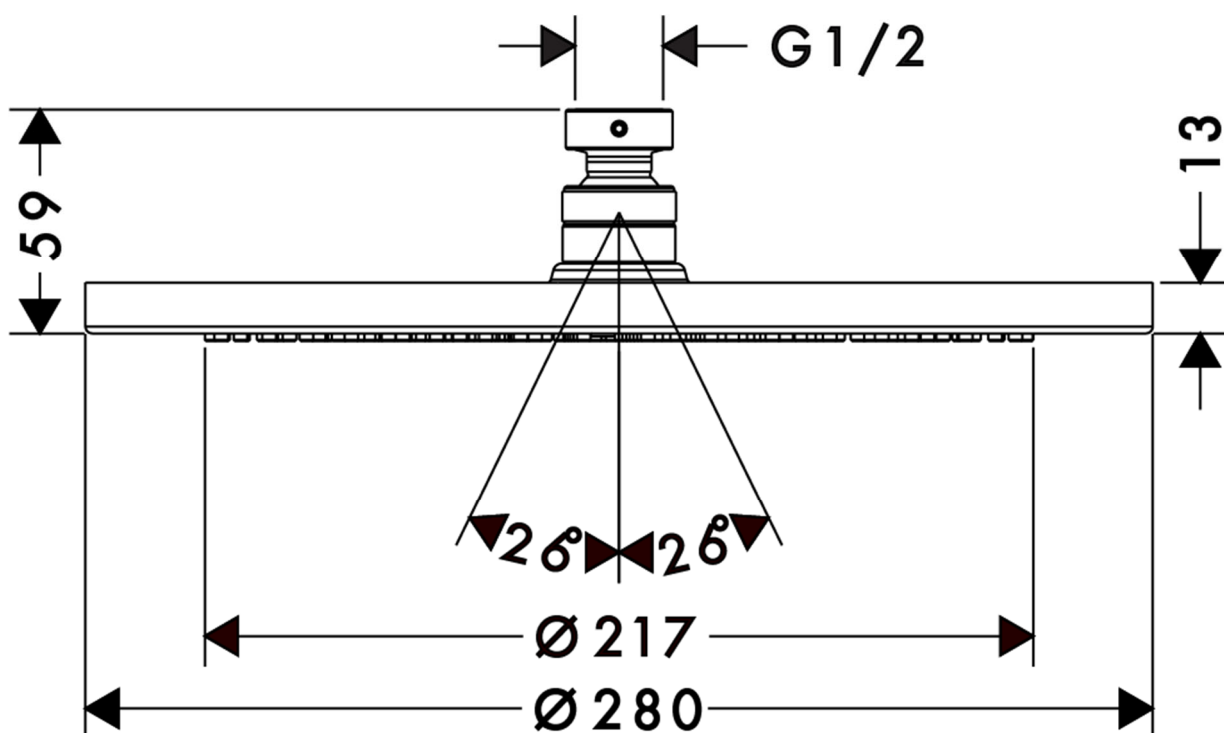

## 承認図

製品名称:クロマ オーバーヘッドシャワー 280 1 ジェット エア

製品品番:26220XXX

### 特記事項

- 表面仕上げ: 下三桁 000 クロム、140 ブラッシュドブロンズ、340 ブラッシュドブラッククロム、670 マットブラック
  - シャワーモード: 1モード(レインエア)
  - 止水後しばらくの間シャワーから水滴が落ち続けることがあります。シャワーヘッド内の残水がなくなれば止まります。
- ※製品の仕様は予告なしに変更されることがありますので、ご検討の際は常に最新の情報をご確認いただきますようお願いいたします。