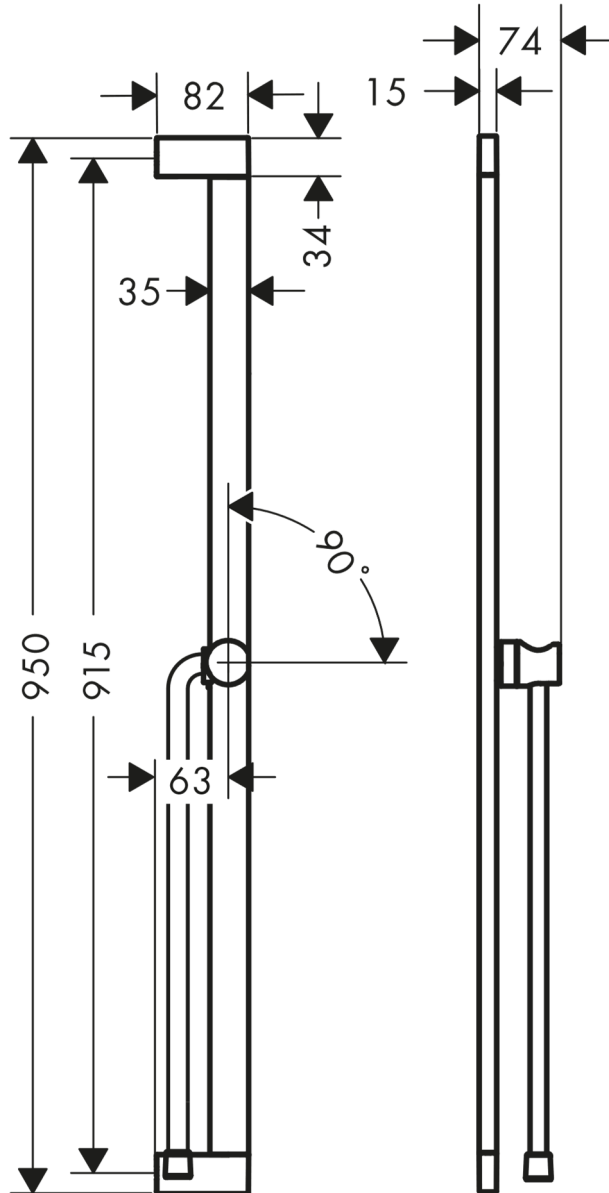

# 承認図

製品名称:ユニカ シャワーバー S プロ 900 イシフレックス 1600mm 付  
製品品番:24405XXX

## 特記事項

- 表面仕上げ:下三桁 000 クロム、140 ブラッシュドブロンズ、670 マットブラック
  - シャワーホース イシフレックス 1.6m(28276000)
- ※製品の仕様は予告なしに変更されることがありますので、ご検討の際は常に最新の情報をご確認いただきますようお願いいたします。

## 技術仕様

給水・給湯圧力	最低必要水圧	-
	最高水圧	-
使用最高温度		-
使用可能水質		上水道
使用環境温度	一般地用	1~40℃
用途		一般住宅用(屋内)