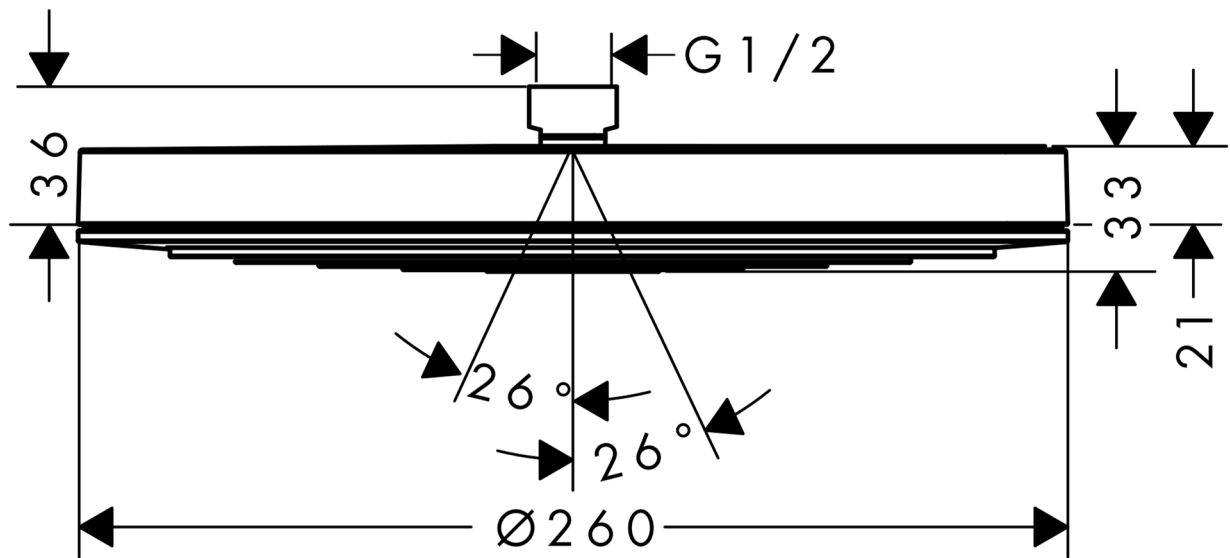

承認図

製品名称: パルシファイ S オーバーヘッドシャワー 260 1 ジェット

製品品番: 24140XXX

特記事項

- 表面仕上げ: 下三桁 000 クロム、140 ブラッシュドブロンズ、670 マットブラック
 - シャワーモード: 1モード(パウダーレイン)
 - 止水後しばらくの間シャワーから水滴が落ち続けることがあります。シャワーヘッド内の残水がなくなれば止まります。
- ※製品の仕様は予告なしに変更されることがありますので、ご検討の際は常に最新の情報をご確認いただきますようお願いいたします。

技術仕様

給水・給湯圧力	最低必要水圧	推奨 0.1MPa(器具1次側、流動圧)
	最高水圧	推奨 0.4MPa(器具1次側止水部、静水圧)
使用最高温度		推奨 50℃以下
使用可能水質		上水道
使用環境温度	一般地用	1~40℃
用途		一般住宅用(屋内)