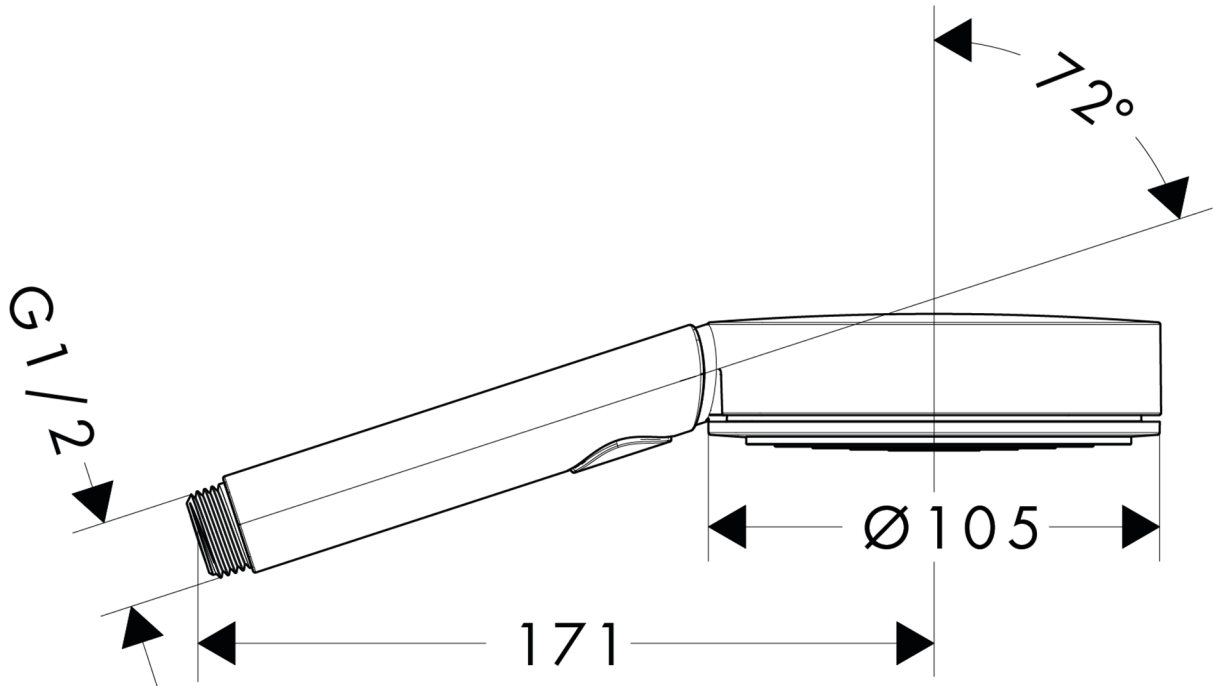

承認図

製品名称: パルシファイ セレクトハンドシャワー 105 3 ジェット リラクゼーション
 製品品番: 24110XXX

特記事項

- 表面仕上げ: 下三折 000 クロム、140 ブラッシュドブロンズ、670 マットブラック
 - シャワーモード: 3 モード (パウダーレイン、インテンスレイン、マッサージ)
 - クイッククリーン機能付き
 - 止水後しばらくの間シャワーから水滴が落ち続けることがあります。シャワーヘッド内の残水がなくなれば止まります。
- ※製品の仕様は予告なしに変更されることがありますので、ご検討の際は常に最新の情報をご確認いただきますようお願いいたします。