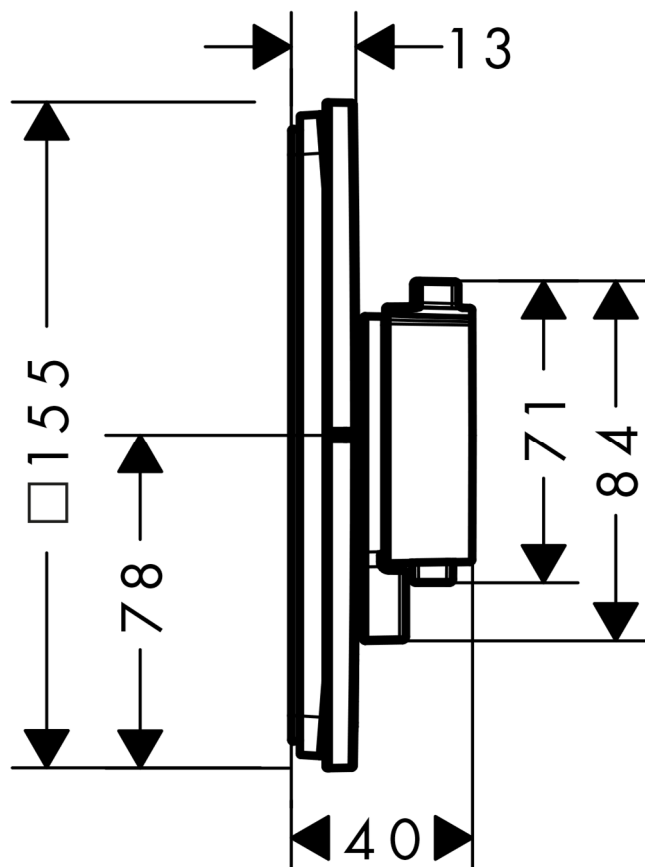

## 承認図

製品名称: ShowerSelect Comfort Q シャワーサーモスタット 埋込式 155/155(化粧部)

製品品番: 15588XXX

### 特記事項

- 表面仕上げ: 下三桁 000 クロム、140 ブラッシュドブロンズ、340 ブラッシュドブラッククロム、670 マットブラック
- 温度 (40°C) セーフティロック付き
- 逆流防止機能付き
- 埋込部 (01500180) と合わせてご使用ください
- 製品施工前に、給水/給湯管のフラッシングを必ず行ってください
- 製品施工前に、給水/給湯の供給圧が必ず同水圧 (差圧許容範囲 0.1MPa 以下) であることをご確認ください。給水/給湯の供給圧に差がありますとサーモスタット異常などの不具合につながります。差圧に起因する製品不具合については、製品保証の対象外となります。