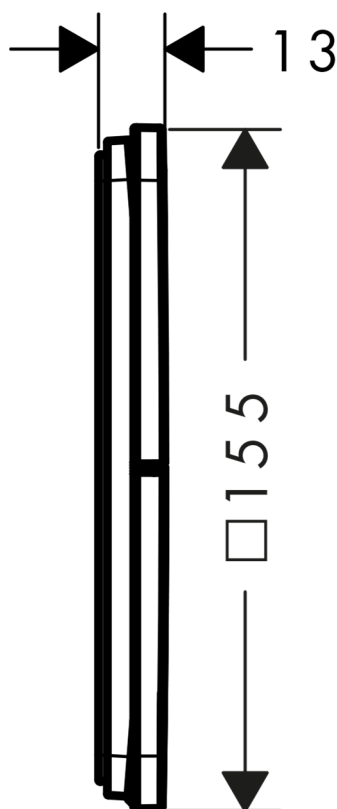

承認図

製品名称: ShowerSelect Comfort Q バルブ 埋込式 3 アウトレット切替用 (化粧部)

製品品番: 15587XXX

特記事項

- 表面仕上げ: 下三桁 000 クロム、140 ブラッシュドブロンズ、340 ブラッシュドブラッククロム、670 マットブラック
 - 埋込部 (01500180) と合わせてご使用ください
 - 製品施工前に、給水/給湯管のフラッシングを必ず行ってください
- ※製品の仕様は予告なしに変更されることがありますので、ご検討の際は常に最新の情報をご確認いただきますようお願いいたします。

技術仕様

※埋込部の仕様も併せてご確認ください

給水・給湯圧力	最低必要水圧	推奨 0.1MPa (器具 1 次側、流動圧)
	最高水圧	推奨 0.5MPa (器具 1 次側、静水圧)
使用最高温度		60°C 以下
使用可能水質		上水道
使用環境温度	一般地用	1~40°C
用途		一般住宅用 (屋内)