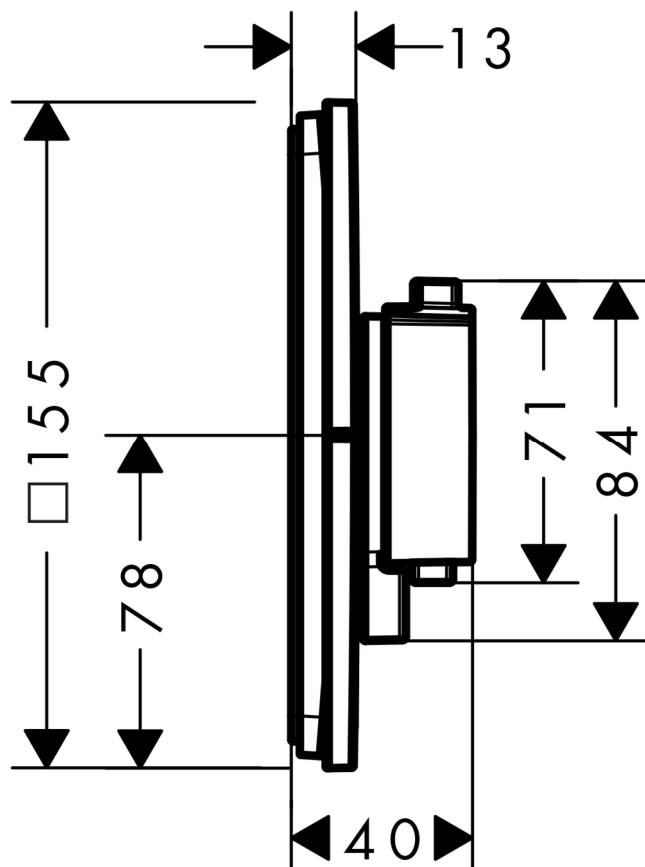

承認図

製品名称: ShowerSelect Comfort Q シャワーサーモスタット 埋込式 混合水栓

2 アウトレット 155/155(化粧部)

製品品番: 15583XXX

特記事項

- 表面仕上げ: 下三桁 000 クロム、140 ブラッシュドブロンズ、340 ブラッシュドブラッククロム、670 マットブラック
- 温度 (40°C) セーフティロック付き
- 逆流防止機能付き
- 埋込部 (01500180) と合わせてご使用ください
- 製品施工前に、給水/給湯管のフラッシングを必ず行ってください
- 製品施工前に、給水/給湯の供給圧が必ず同水圧 (差圧許容範囲 0.1MPa 以下) であることをご確認ください。給水/給湯の供給圧に差があるとサーモスタット異常などの不具合につながります。差圧に起因する製品不具合については、製品保証の対象外となります。

※製品の仕様は予告なしに変更されることがありますので、ご検討の際は常に最新の情報をご確認いただきますようお願いいたします。

技術仕様

※埋込部の仕様も併せてご確認ください

給水・給湯圧力	最低必要水圧	推奨 0.1MPa (器具 1 次側、流動圧)
	最高水圧	推奨 0.5MPa (器具 1 次側、静水圧)
使用最高温度		60°C 以下
使用可能水質		上水道
使用環境温度	一般地用	1~40°C
用途		一般住宅用 (屋内)