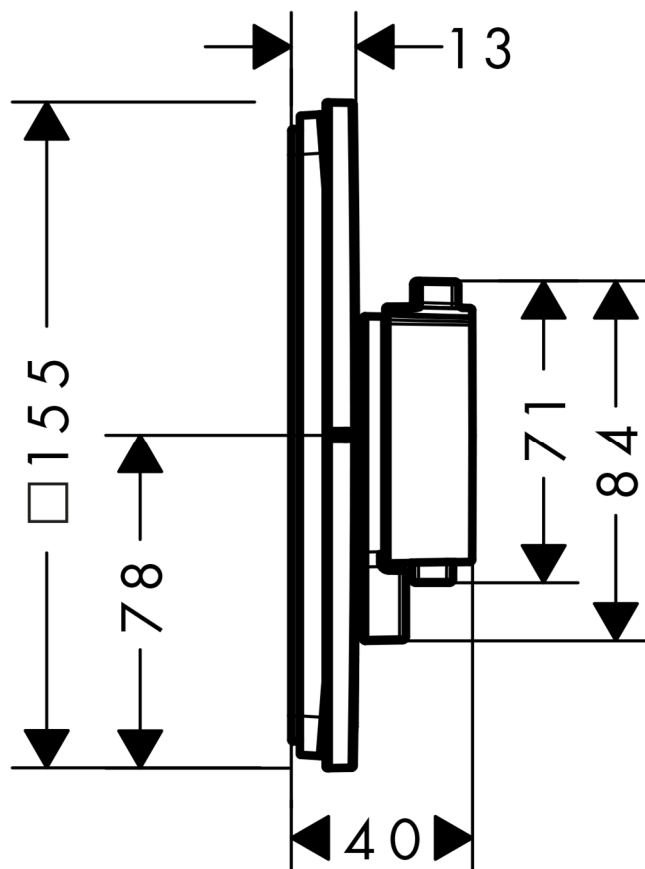

承認図

製品名称: ShowerSelect Comfort Q シャワーサーモスタット 埋込式 混合水栓

1 アウトレット 155/155(化粧部)

製品品番: 15581XXX

特記事項

- 表面仕上げ: 下三桁 000 クロム、140 ブラッシュドブロンズ、340 ブラッシュドブラッククロム、670 マットブラック
- 温度 (40°C) セーフティロック付き
- 逆流防止機能付き
- 埋込部 (01500180) と合わせてご使用ください
- 製品施工前に、給水/給湯管のフラッシングを必ず行ってください
- 製品施工前に、給水/給湯の供給圧が必ず同水圧 (差圧許容範囲 0.1MPa 以下) であることをご確認ください。給水/給湯の供給圧に差があるとサーモスタット異常などの不具合につながります。差圧に起因する製品不具合については、製品保証の対象外となります。

※製品の仕様は予告なしに変更されることがありますので、ご検討の際は常に最新の情報をご確認いただきますようお願いいたします。

技術仕様

※埋込部の仕様も併せてご確認ください

給水・給湯圧力	最低必要水圧	推奨 0.1MPa (器具 1 次側、流動圧)
	最高水圧	推奨 0.5MPa (器具 1 次側、静水圧)
使用最高温度		60°C 以下
使用可能水質		上水道
使用環境温度	一般地用	1~40°C
用途		一般住宅用 (屋内)