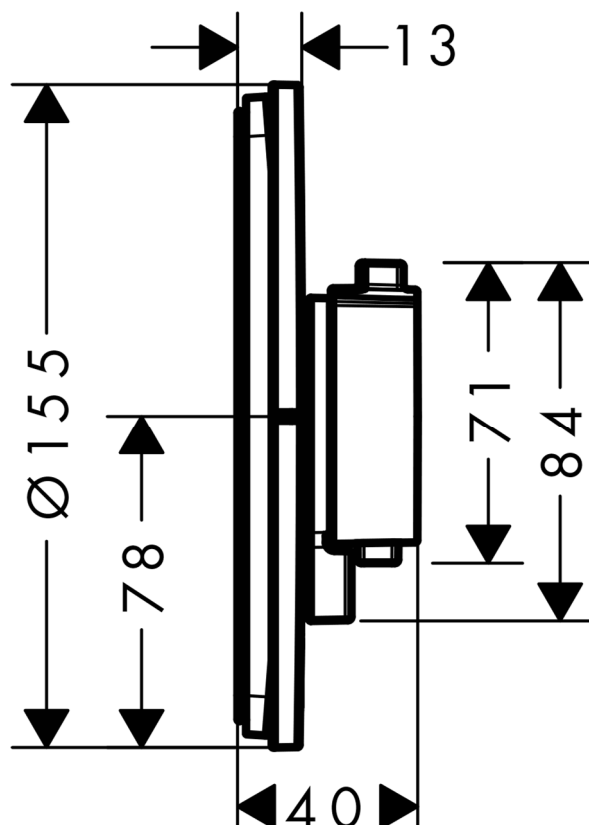

承認図

製品名称: ShowerSelect Comfort S シャワーサーモスタット 埋込式 φ155(化粧部)

製品品番: 15559XXX

特記事項

- 表面仕上げ: 下三桁 000 クロム、140 ブラッシュドブロンズ、340 ブラッシュドブラッククロム、670 マットブラック
- 温度 (40°C) セーフティロック付き
- 逆流防止機能付き
- 埋込部 (01500180) と合わせてご使用ください
- 製品施工前に、給水/給湯管のフラッシングを必ず行ってください
- 製品施工前に、給水/給湯の供給圧が必ず同水圧 (差圧許容範囲 0.1MPa 以下) であることをご確認ください。給水/給湯の供給圧に差がありますとサーモスタット異常などの不具合につながります。差圧に起因する製品不具合については、製品保証の対象外となります。

※製品の仕様は予告なしに変更されることがありますので、ご検討の際は常に最新の情報をご確認いただきますようお願いいたします。

技術仕様

※埋込部の仕様も併せてご確認ください

給水・給湯圧力	最低必要水圧	推奨 0.1MPa (器具 1 次側、流動圧)
	最高水圧	推奨 0.5MPa (器具 1 次側、静水圧)
使用最高温度		60°C 以下
使用可能水質		上水道
使用環境温度	一般地用	1~40°C
用途		一般住宅用 (屋内)