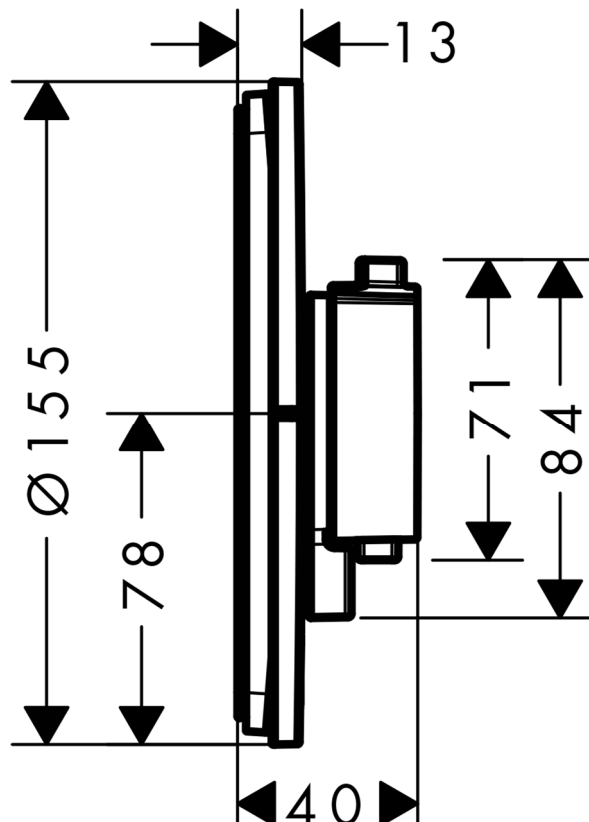

承認図

製品名称: ShowerSelect Comfort S シャワーサーモスタット 埋込式 混合水栓
 2 アウトレット φ155(化粧部)
 製品品番: 15554XXX

特記事項

- 表面仕上げ: 下三桁 000 クロム、140 ブラッシュドブロンズ、340 ブラッシュドブラッククロム、670 マットブラック
 - 温度 (40°C) セーフティロック付き
 - 逆流防止機能付き
 - 埋込部 (01500180) と合わせてご使用ください
 - 製品施工前に、給水/給湯管のフラッシングを必ず行ってください
 - 製品施工前に、給水/給湯の供給圧が必ず同水圧 (差圧許容範囲 0.1MPa 以下) であることをご確認ください。給水/給湯の供給圧に差がありますとサーモスタット異常などの不具合につながります。差圧に起因する製品不具合については、製品保証の対象外となります。
- ※製品の仕様は予告なしに変更されることがありますので、ご検討の際は常に最新の情報をご確認いただきますようお願いいたします。

技術仕様

※埋込部の仕様も併せてご確認ください

給水・給湯圧力	最低必要水圧	推奨 0.1MPa (器具 1 次側、流動圧)
	最高水圧	推奨 0.5MPa (器具 1 次側、静水圧)
使用最高温度		60°C 以下
使用可能水質		上水道
使用環境温度	一般地用	1~40°C
用途		一般住宅用 (屋内)