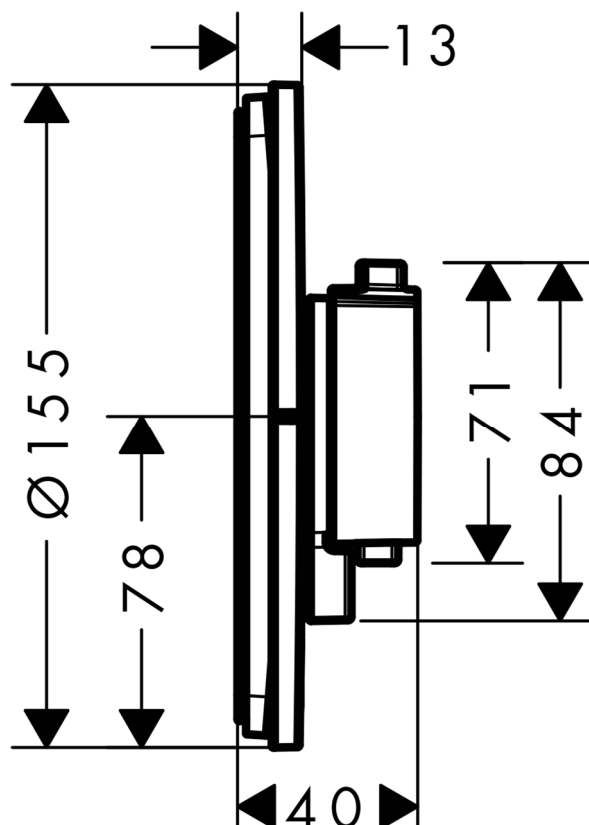

承認図

製品名称: ShowerSelect Comfort S シャワーサーモスタット 埋込式 混合水栓
1 アウトレット φ155(化粧部)
製品品番: 15553XXX

特記事項

- 表面仕上げ: 下三桁 000 クロム、140 ブラッシュドブロンズ、340 ブラッシュドブラッククロム、670 マットブラック
 - 温度 (40°C) セーフティロック付き
 - 逆流防止機能付き
 - 埋込部 (01500180) と合わせてご使用ください
 - 製品施工前に、給水/給湯管のフラッシングを必ず行ってください
 - 製品施工前に、給水/給湯の供給圧が必ず同水圧 (差圧許容範囲 0.1MPa 以下) であることをご確認ください。給水/給湯の供給圧に差がありますとサーモスタット異常などの不具合につながります。差圧に起因する製品不具合については、製品保証の対象外となります。
- ※製品の仕様は予告なしに変更されることがありますので、ご検討の際は常に最新の情報をご確認いただきますようお願いいたします。

技術仕様

※埋込部の仕様も併せてご確認ください

給水・給湯圧力	最低必要水圧	推奨 0.1MPa (器具 1 次側、流動圧)
	最高水圧	推奨 0.5MPa (器具 1 次側、静水圧)
使用最高温度		60°C 以下
使用可能水質		上水道
使用環境温度	一般地用	1~40°C
用途		一般住宅用 (屋内)