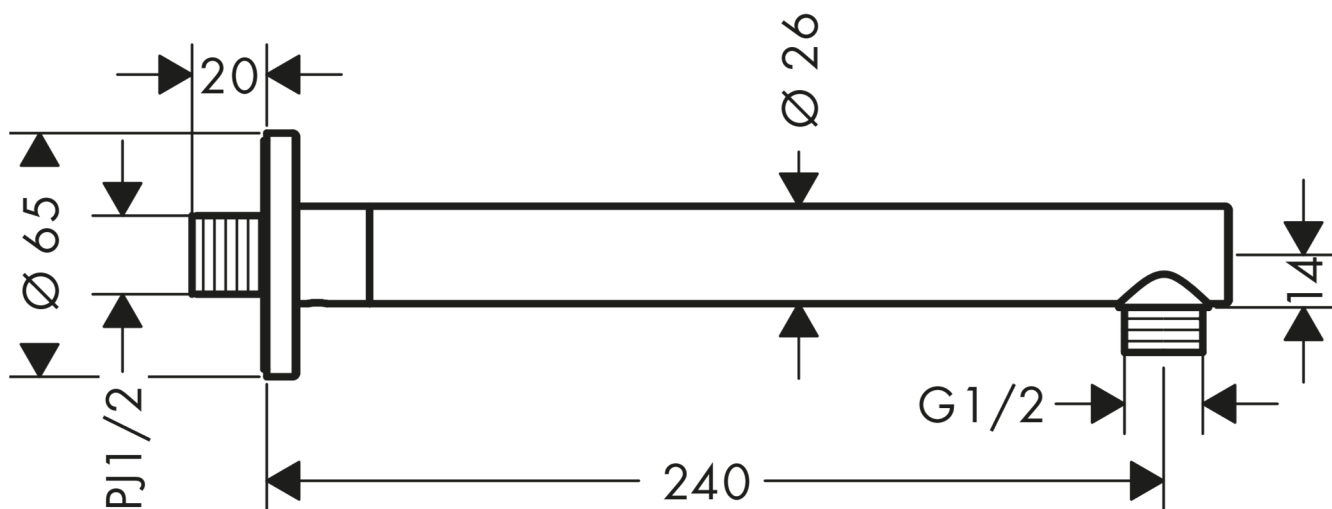

承認図

製品名称: ベルニスブレード シャワーアーム 240mm

製品品番: 27809000

特記事項

- 表面仕上げ: クロム
- 壁補強を施してください
- 適合するシャワーをご確認ください
- 2次側を止水する使用はできません

※製品の仕様は予告なしに変更されることがありますので、ご検討の際は常に最新の情報をご確認いただきますようお願いいたします。

技術仕様

使用可能水質	上水道
使用環境温度	一般地用 1~40°C
用途	一般住宅用(屋内)