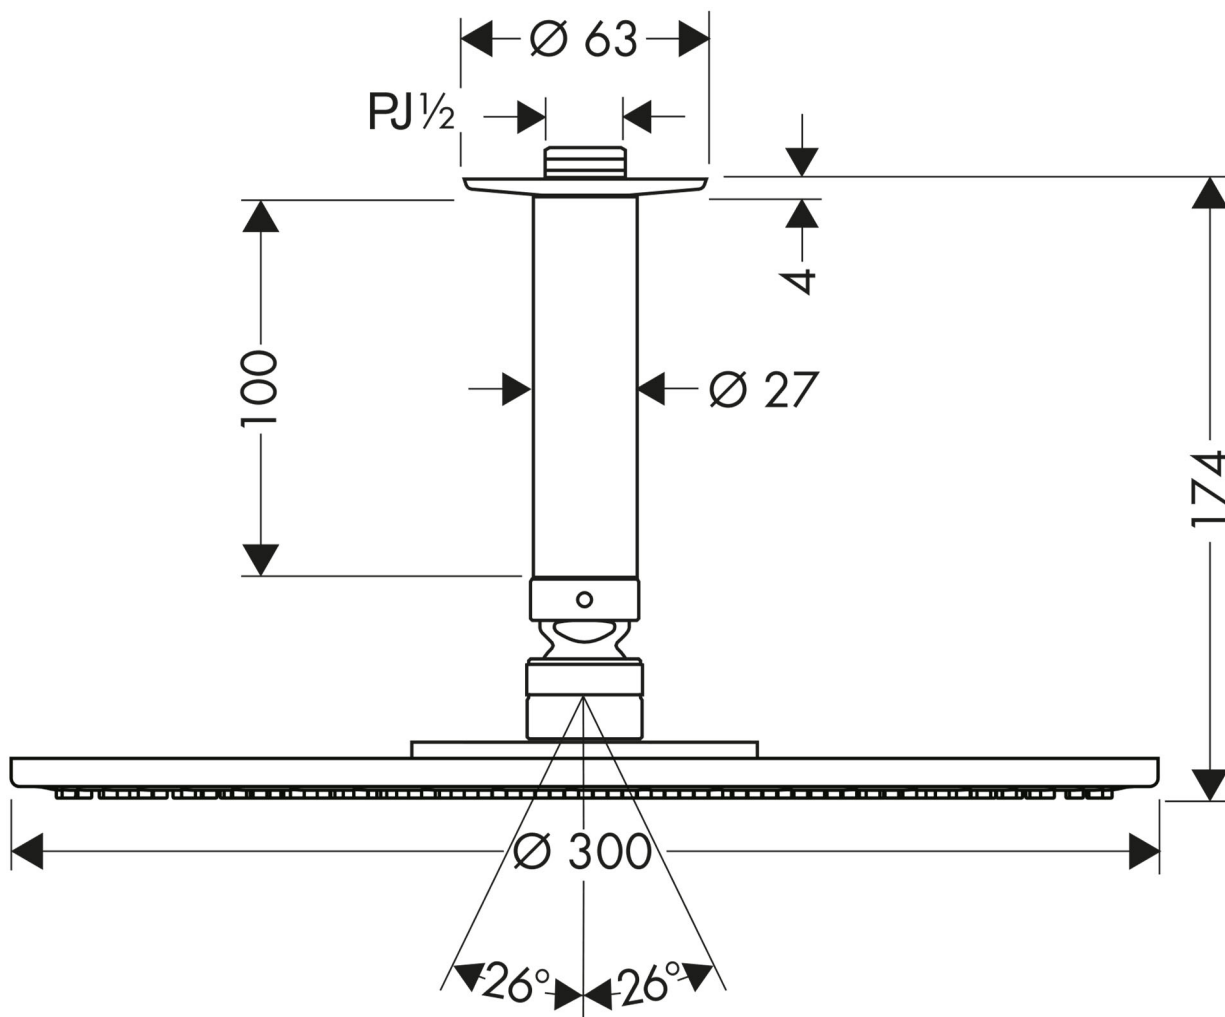

承認図

製品名称: レインダンス S オーバーヘッドシャワー 天付式 300 1 ジェット エア

製品品番: 27494000

特記事項

- 表面仕上げ: クロム
- シャワーモード: 1 モード (RainAir)
- 製品施工前に、給水/給湯管のフラッシングを必ず行ってください
- 止水後しばらくの間シャワーから水滴が落ち続けることがあります。シャワーヘッド内の残水がなくなれば止まります。

※製品の仕様は予告なしに変更されることがありますので、ご検討の際は常に最新の情報をご確認いただきますようお願いいたします。

技術仕様

給水・給湯圧力	最低必要水圧	推奨 0.2MPa (器具 1 次側、流動圧)
	最高水圧	推奨 0.4MPa (器具 1 次側止水部、静水圧)
使用最高温度		推奨 60°C 以下
使用可能水質		上水道
使用環境温度	一般地用	1~40°C
用途		一般住宅用 (屋内)