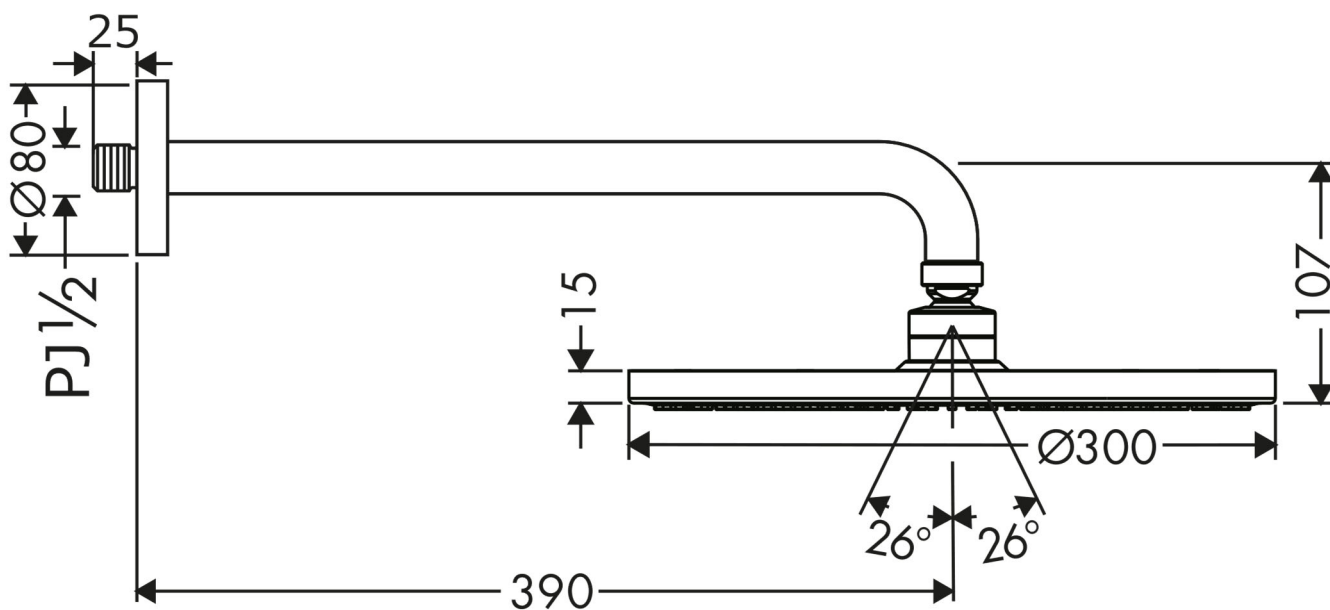

承認図

製品名称: レインダンス S オーバーヘッドシャワー 壁付式 300 1 ジェット エア

製品品番: 27493000

特記事項

- 表面仕上げ: クロム
- シャワーモード: 1 モード (RainAir)
- 製品施工前に、給水/給湯管のフラッシングを必ず行ってください
- 止水後しばらくの間シャワーから水滴が落ち続けることがあります。シャワーヘッド内の残水がなくなれば止まります。

※製品の仕様は予告なしに変更されることがありますので、ご検討の際は常に最新の情報をご確認いただきますようお願いいたします。

技術仕様

給水・給湯圧力	最低必要水圧	推奨 0.2MPa (器具 1 次側、流動圧)
	最高水圧	推奨 0.4MPa (器具 1 次側止水部、静水圧)
使用最高温度		推奨 60°C 以下
使用可能水質		上水道
使用環境温度	一般地用	1~40°C
用途		一般住宅用 (屋内)