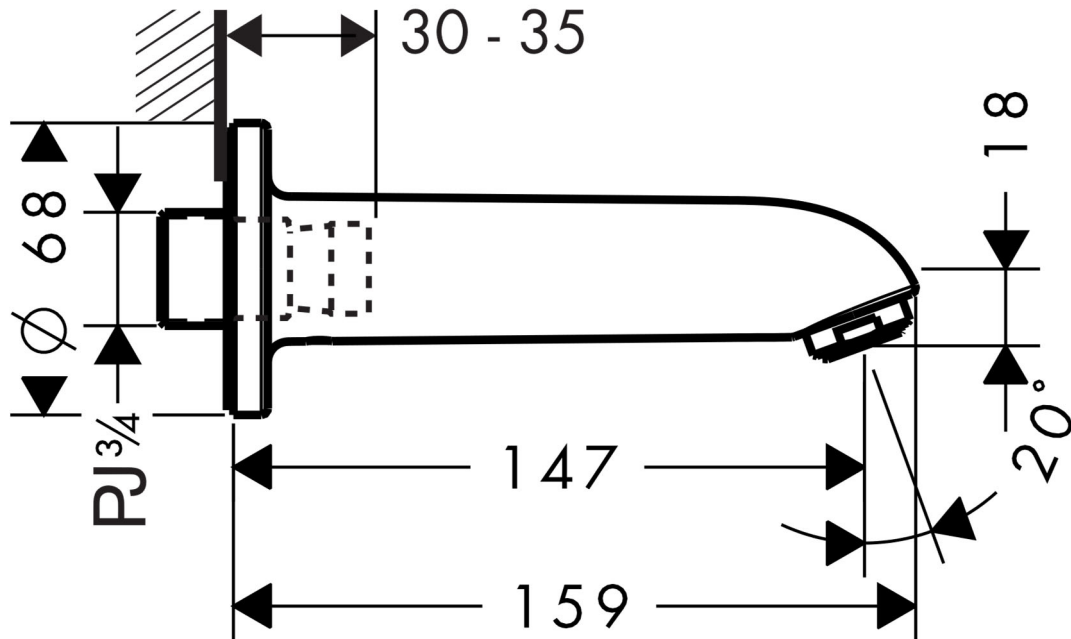

## 承認図

製品名称: タリス S バススパウト

製品品番: 13414004

### 特記事項

- 表面仕上げ: クロム
- 整流吐水
- 接続する配管で強度を受けます。配管を確実に固定してください

※製品の仕様は予告なしに変更されることがありますので、ご検討の際は常に最新の情報をご確認いただきますようお願いいたします。

### 技術仕様

給水・給湯圧力	最低必要水圧	-
	最高水圧	1.0(MPa)
使用最高温度		60°C以下
使用可能水質		上水道
使用環境温度	一般地用	1~40°C
用途		一般住宅用(屋内)